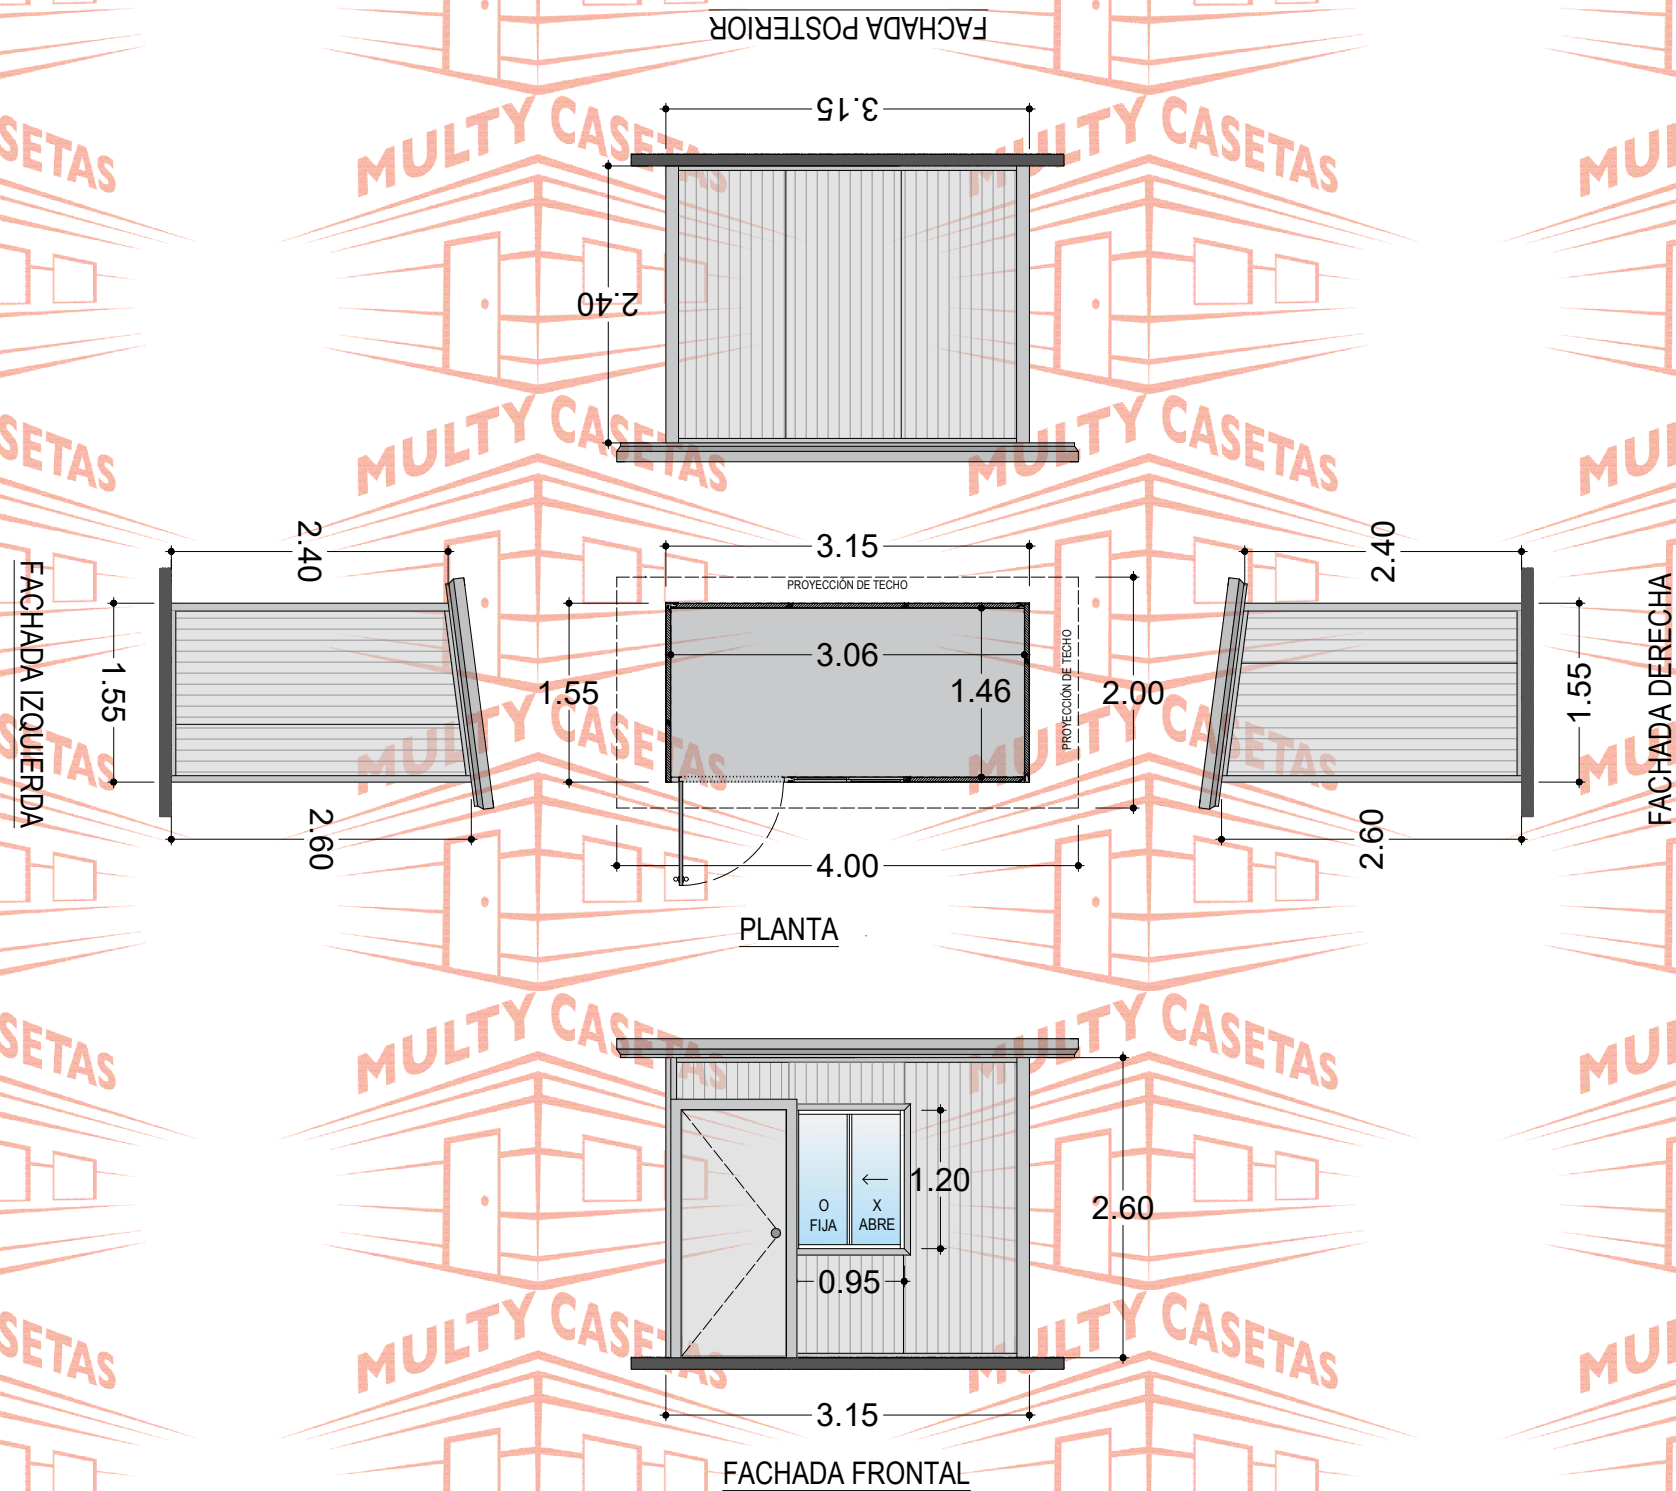

CASETA MULTY PANEL DE 1.55 X 3.15 M.

CASETA: **MULTY PANEL**

MEDIDAS EXTERIORES

ANCHO: 1.55 M. LARGO: 3.15M.

MEDIDAS INTERIORES

ANCHO: 1.46 M. LARGO: 3.06 M.

ALTURA MÍNIMA: 2.40 M. ALTURA MÁXIMA: 2.60 M.

PENDIENTE: 1 ACOTAMIENTO: METROS

PLANO: CLIENTE

ESPECIFICACIONES

- 1.-PANEL DE MURO DE 1 ½" DE ESPESOR CON LÁMINAS CAL. 26-28, ACABADO PINTRO.
- 2.-PANEL DE TECHO DE 1 ½" DE ESPESOR CON LÁMINAS CAL. 26-28, ACABADO PINTRO.
- 3.-MOLDURA CANAL U DE LÁMINA CAL. 22, ACABADO PINTRO
- 4.-MOLDURA ESQUINERO INTERIOR DE LÁMINA CAL. 22, ACABADO PINTRO
- 5.-MOLDURA ESQUINERO EXTERIOR DE LÁMINA CAL. 22, ACABADO PINTRO
- 6.-MOLDURA REMATE GOTERO DE LÁMINA CAL. 24, ACABADO PINTRO
- 7.-PUERTA DE ACERO MULTY PANEL DE 0.90 x 2.13 M. CAL. 26, ACABADO PINTRO
- 8.-VENTANA DE ALUMINIO MARCA CUPRUM DE 0.95 X 1.20 M. ACABADO BLANCO CON CRISTAL DE 3 MM
- 9.-SELLADOR HI-TECH MARCA PENNSYLVANIA,
- 10.-TORNILLERÍA CERTIFICADA MARCA EJOT.