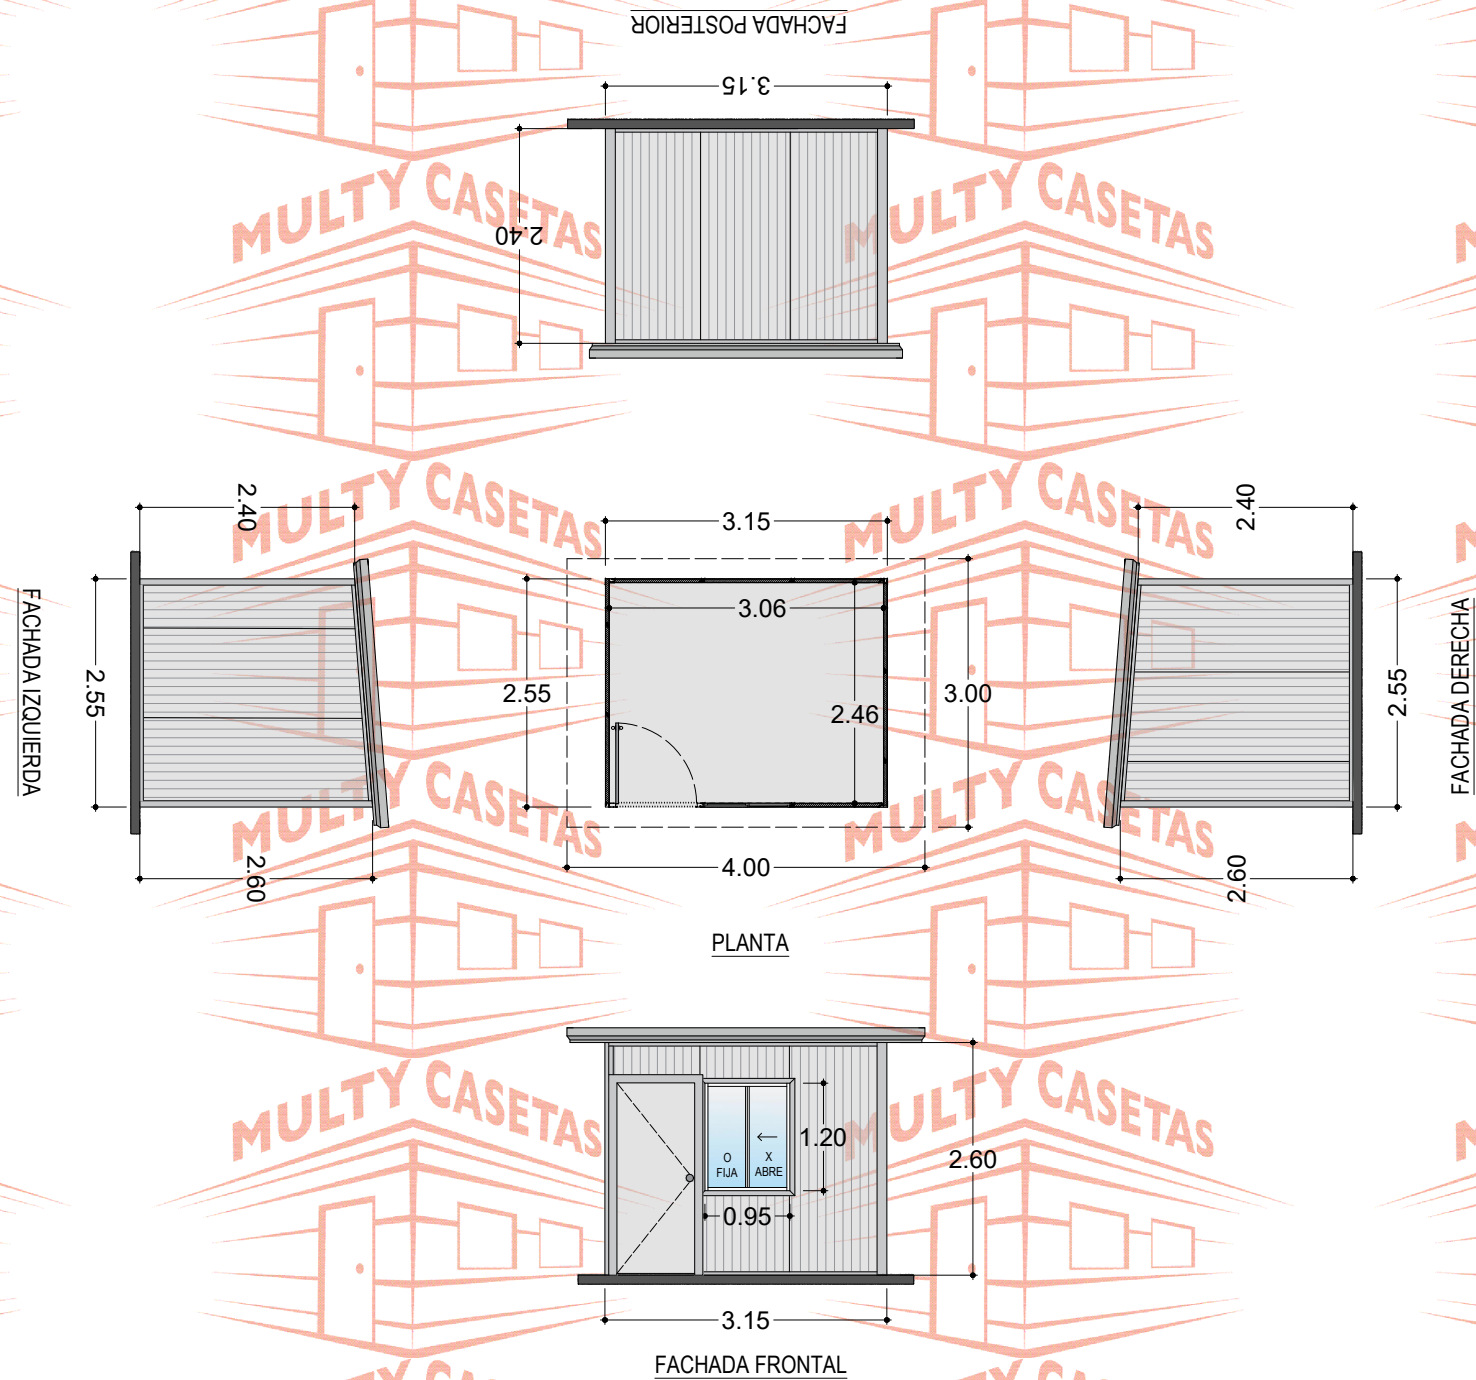

CASETA MULTY PANEL DE 2.55 X 3.15 M.

CASETA: **MULTY PANEL**

MEDIDAS EXTERIORES

ANCHO: 2.55 M. LARGO: 3.15 M.

MEDIDAS INTERIORES

ANCHO: 2.46 M. LARGO: 3.06 M.
 ALTURA MÍNIMA: 2.40 M. ALTURA MÁXIMA: 2.60 M.
 PENDIENTE: 1 ACOTAMIENTO: METROS
 PLANO: CLIENTE

ESPECIFICACIONES

- 1.-PANEL DE MURO DE 1 1/2" DE ESPESOR CON LÁMINAS CAL. 26-28. ACABADO PINTRO.
- 2.-PANEL DE TECHO DE 1 1/2" DE ESPESOR CON LÁMINAS CAL. 26-28. ACABADO PINTRO.
- 3.-MOLDURA CANAL U DE LÁMINA CAL. 22, ACABADO PINTRO
- 4.-MOLDURA ESQUINERO INTERIOR DE LÁMINA CAL. 22, ACABADO PINTRO
- 5.-MOLDURA ESQUINERO EXTERIOR DE LÁMINA CAL. 22, ACABADO PINTRO
- 6.-MOLDURA REMATE GOTERO DE LÁMINA CAL. 24, ACABADO PINTRO
- 7.-PUERTA DE ACERO MULTY PANEL DE 0.90 x 2.13 M. CAL. 26, ACABADO PINTRO
- 8.-VENTANA DE ALUMINIO MARCA CUPRUM DE 0.95 X 1.20 M. ACABADO BLANCO CON CRISTAL DE 3 MM
- 9.-SELLADOR HI-TECH MARCA PENNSYLVANIA,
- 10.-TORNILLERÍA CERTIFICADA MARCA EJOT.