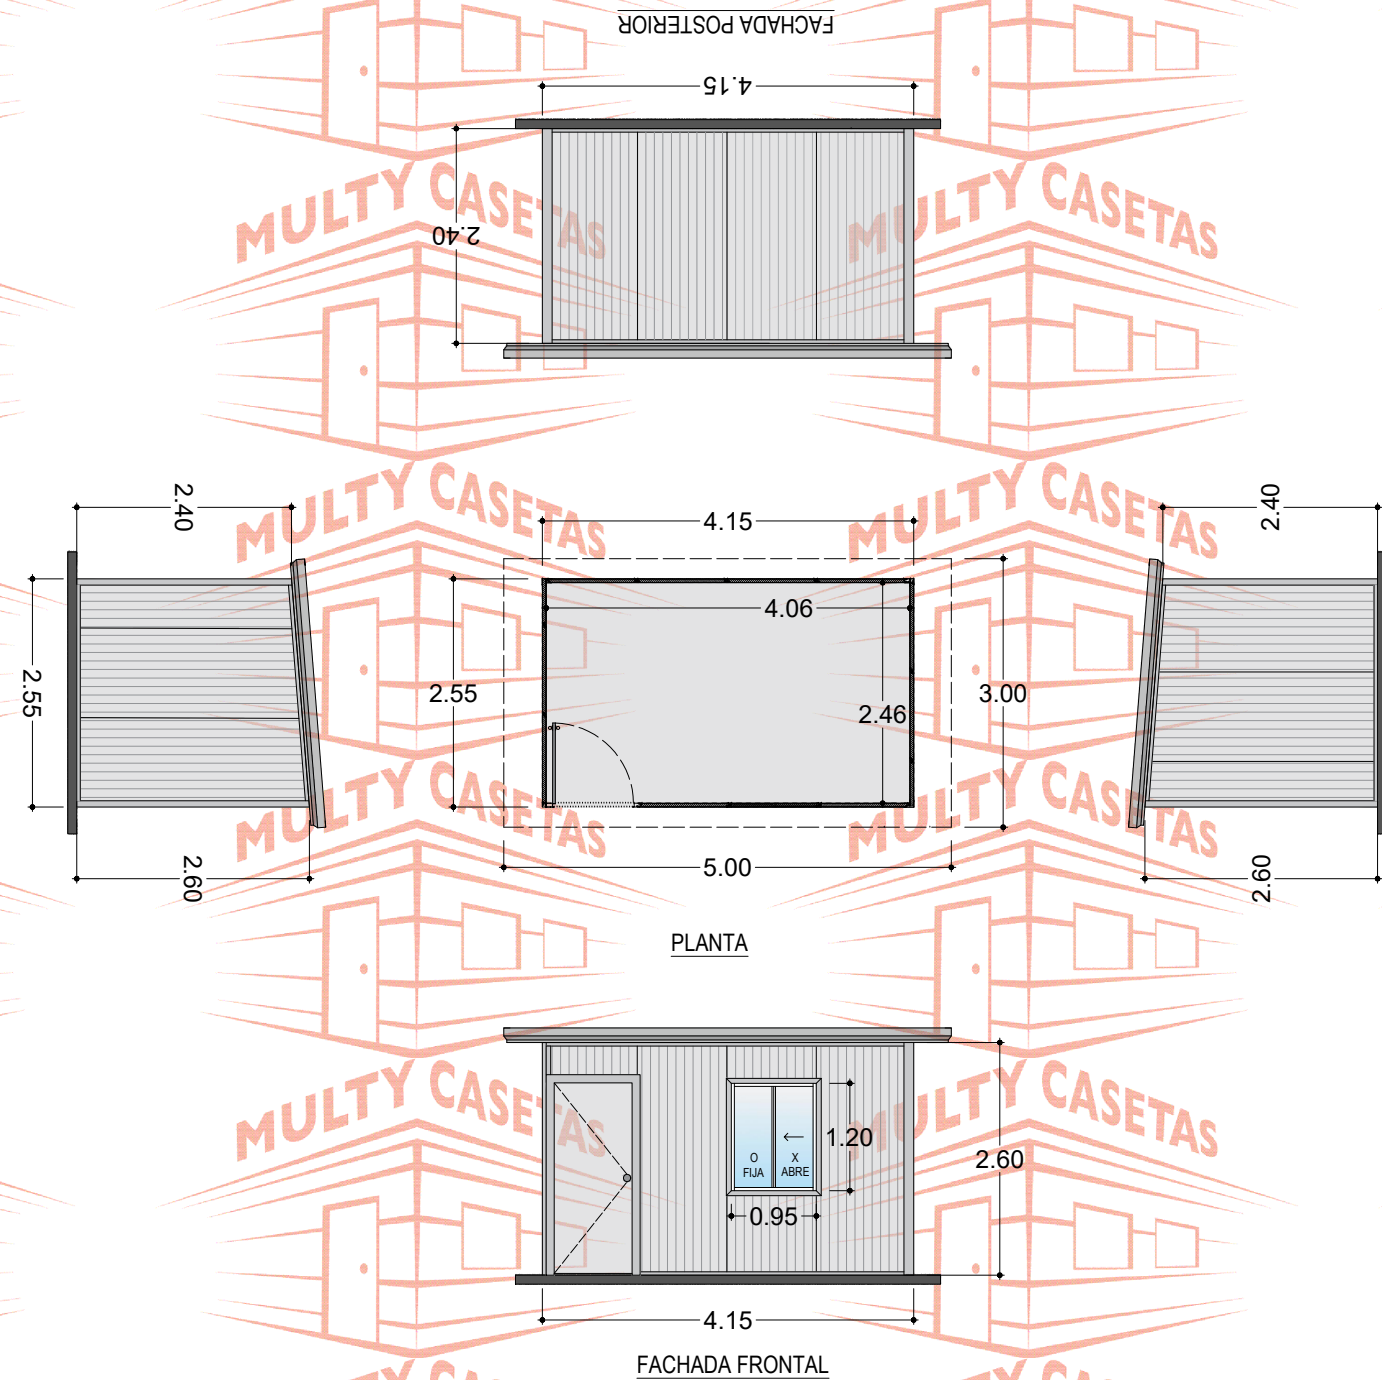

CASETA MULTY PANEL DE 2.55 X 4.15 M.

CASETA: **MULTY PANEL**

MEDIDAS EXTERIORES	
ANCHO:	2.55 M.
LARGO:	4.15 M.
MEDIDAS INTERIORES	
ANCHO:	2.46 M.
LARGO:	4.06 M.
ALTURA MÍNIMA:	2.40 M.
ALTURA MÁXIMA:	2.60 M.
PENDIENTE:	1
ACOTAMIENTO:	METROS
PLANO:	CLIENTE

- ESPECIFICACIONES**
- 1.-PANEL DE MURO DE 1 ½" DE ESPESOR CON LÁMINAS CAL. 26-28, ACABADO PINTRO.
 - 2.-PANEL DE TECHO DE 1 ½" DE ESPESOR CON LÁMINAS CAL. 26-28, ACABADO PINTRO.
 - 3.-MOLDURA CANAL U DE LÁMINA CAL. 22, ACABADO PINTRO
 - 4.-MOLDURA ESQUINERO INTERIOR DE LÁMINA CAL. 22, ACABADO PINTRO
 - 5.-MOLDURA ESQUINERO EXTERIOR DE LÁMINA CAL. 22, ACABADO PINTRO
 - 6.-MOLDURA REMATE GOTERO DE LÁMINA CAL.24, ACABADO PINTRO
 - 7.-PUERTA DE ACERO MULTY PANEL DE 0.90 x 2.13 M. CAL. 26, ACABADO PINTRO
 - 8.-VENTANA DE ALUMINIO MARCA CUPRUM DE 0.95 X 1.20 M. ACABADO BLANCO CON CRISTAL DE 3 MM
 - 9.-SELLADOR HI-TECH MARCA PENNSYLVANIA,
 - 10.-TORNILLERÍA CERTIFICADA MARCA EJOT.