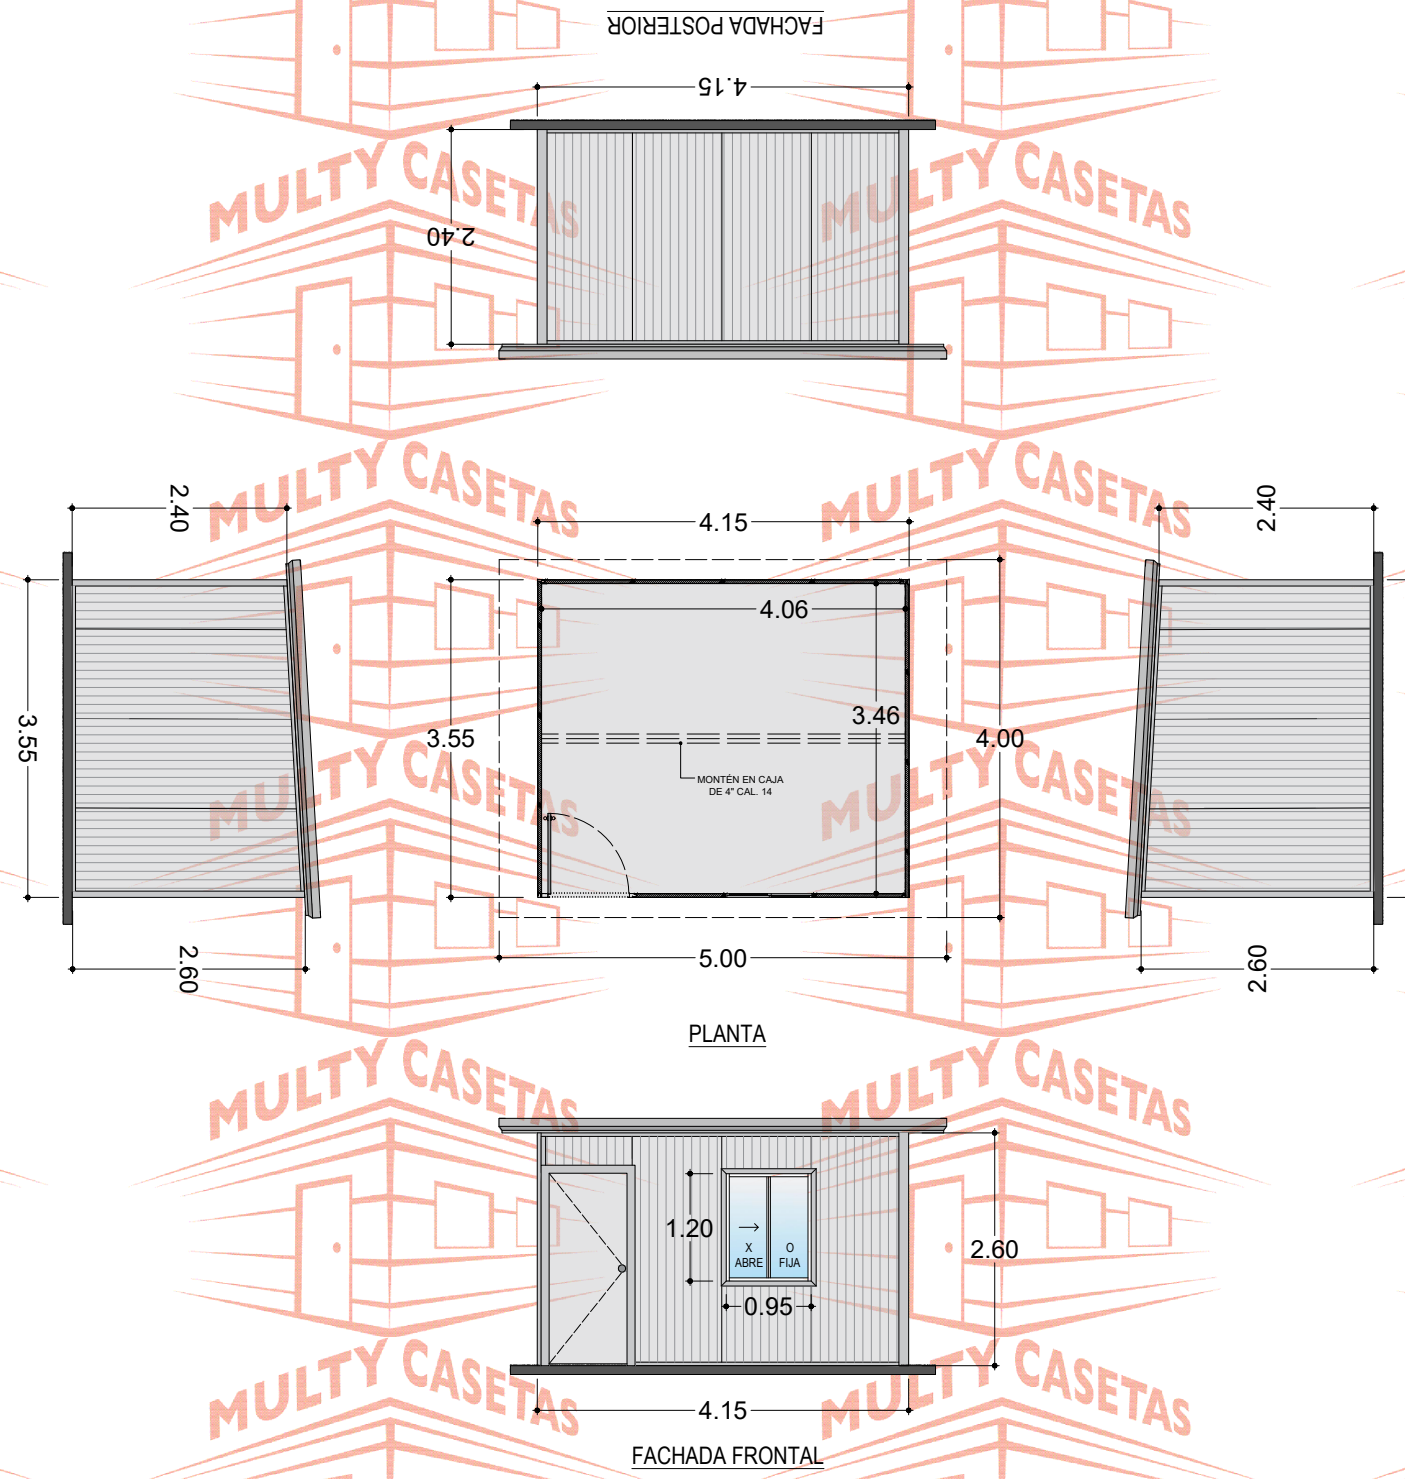

CASETA MULTY PANEL DE 3.55 X 4.15 M.

CASETA: MULTY PANEL	
MEDIDAS EXTERIORES	
ANCHO: 3.55 M.	LARGO: 4.15 M.
MEDIDAS INTERIORES	
ANCHO: 3.46 M.	LARGO: 4.06 M.
ALTURA MÍNIMA: 2.40 M.	ALTURA MÁXIMA: 2.60 M.
PENDIENTE: 1	ACOTAMIENTO: METROS
PLANO: CLIENTE	

- ESPECIFICACIONES**
- 1.-PANEL DE MURO DE 1 1/2" DE ESPESOR CON LÁMINAS CAL. 26-28, ACABADO PINTRO.
 - 2.-PANEL DE TECHO DE 1 1/2" DE ESPESOR CON LÁMINAS CAL. 26-28, ACABADO PINTRO.
 - 3.-MOLDURA CANAL U DE LÁMINA CAL. 22, ACABADO PINTRO
 - 4.-MOLDURA ESQUINERO INTERIOR DE LÁMINA CAL. 22, ACABADO PINTRO
 - 5.-MOLDURA ESQUINERO EXTERIOR DE LÁMINA CAL. 22, ACABADO PINTRO
 - 6.-MOLDURA REMATE GOTERO DE LÁMINA CAL. 24, ACABADO PINTRO
 - 7.-PUERTA DE ACERO MULTY PANEL DE 0.90 x 2.13 M. CAL. 26, ACABADO PINTRO
 - 8.-VENTANA DE ALUMINIO MARCA CUPRUM DE 0.95 X 1.20 M. ACABADO BLANCO CON CRISTAL DE 3 MM
 - 9.-SELLADOR HI-TECH MARCA PENNSYLVANIA,
 - 10.-TORNILLERÍA CERTIFICADA MARCA EJOT.