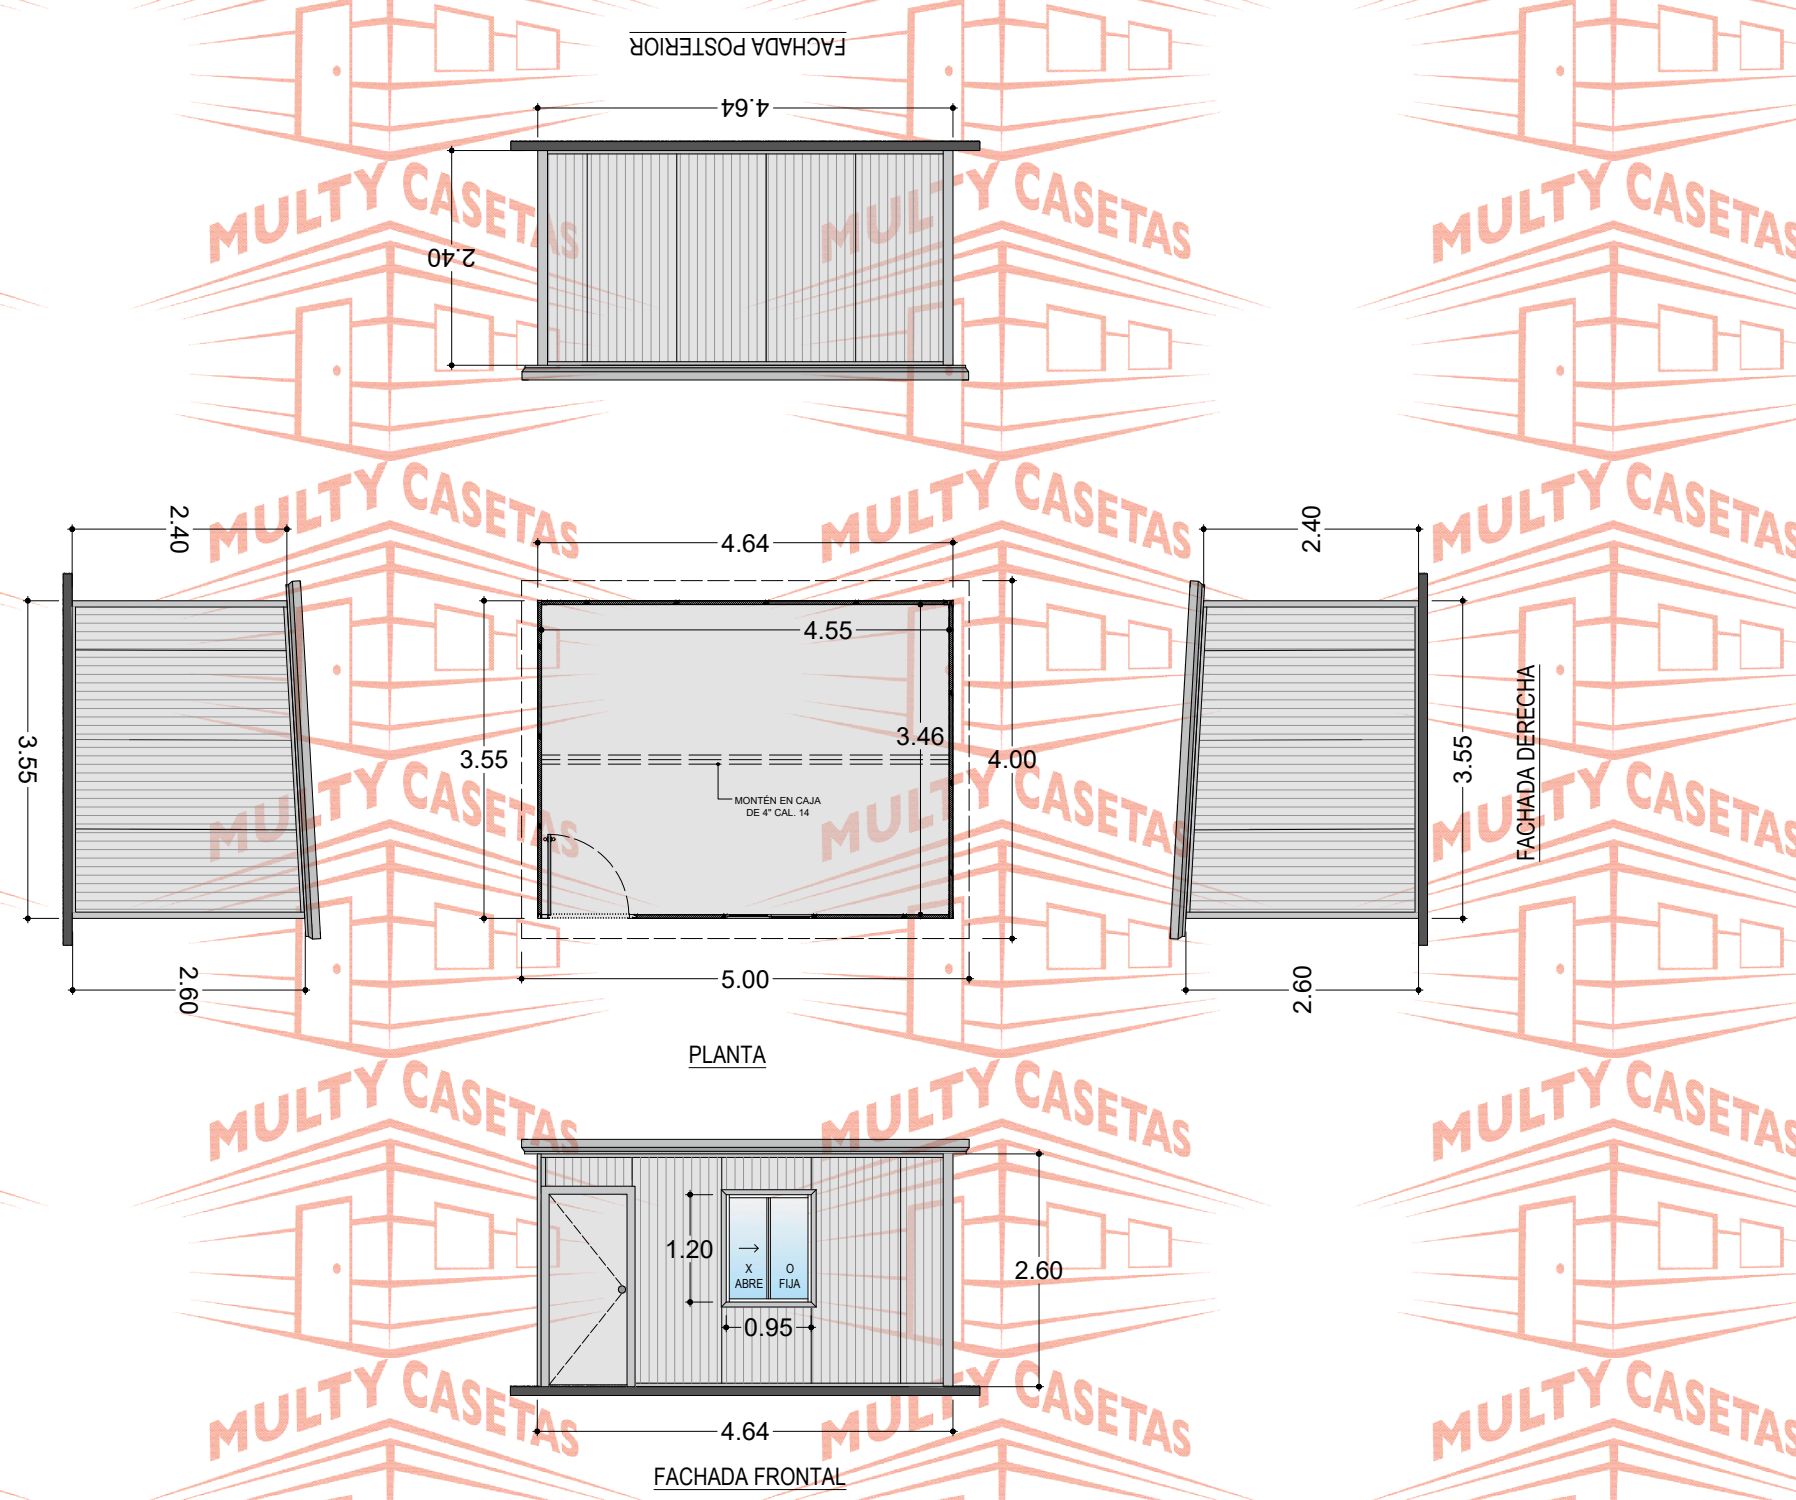

CASETA MULTY PANEL DE 3.55 X 4.64 M.

CASETA: MULTY PANEL	
MEDIDAS EXTERIORES	
ANCHO: 3.55 M.	LARGO: 4.64 M.
MEDIDAS INTERIORES	
ANCHO: 3.46 M.	LARGO: 4.55 M.
ALTURA MÍNIMA: 2.40 M.	ALTURA MÁXIMA: 2.60 M.
PENDIENTE: 1	ACOTAMIENTO: METROS
PLANO: CLIENTE	

- ESPECIFICACIONES**
- 1.-PANEL DE MURO DE 1 ½" DE ESPESOR CON LÁMINAS CAL. 26-28, ACABADO PINTRO.
 - 2.-PANEL DE TECHO DE 1 ½" DE ESPESOR CON LÁMINAS CAL. 26-28, ACABADO PINTRO.
 - 3.-MOLDURA CANAL U DE LÁMINA CAL. 22, ACABADO PINTRO
 - 4.-MOLDURA ESQUINERO INTERIOR DE LÁMINA CAL. 22, ACABADO PINTRO
 - 5.-MOLDURA ESQUINERO EXTERIOR DE LÁMINA CAL. 22, ACABADO PINTRO
 - 6.-MOLDURA REMATE GOTERO DE LÁMINA CAL.24, ACABADO PINTRO
 - 7.-PUERTA DE ACERO MULTY PANEL DE 0.90 x 2.13 M. CAL. 26, ACABADO PINTRO
 - 8.-VENTANA DE ALUMINIO MARCA CUPRUM DE 0.95 X 1.20 M. ACABADO BLANCO CON CRISTAL DE 3 MM
 - 9.-SELLADOR HI-TECH MARCA PENNSYLVANIA,
 - 10.-TORNILLERÍA CERTIFICADA MARCA EJOT.