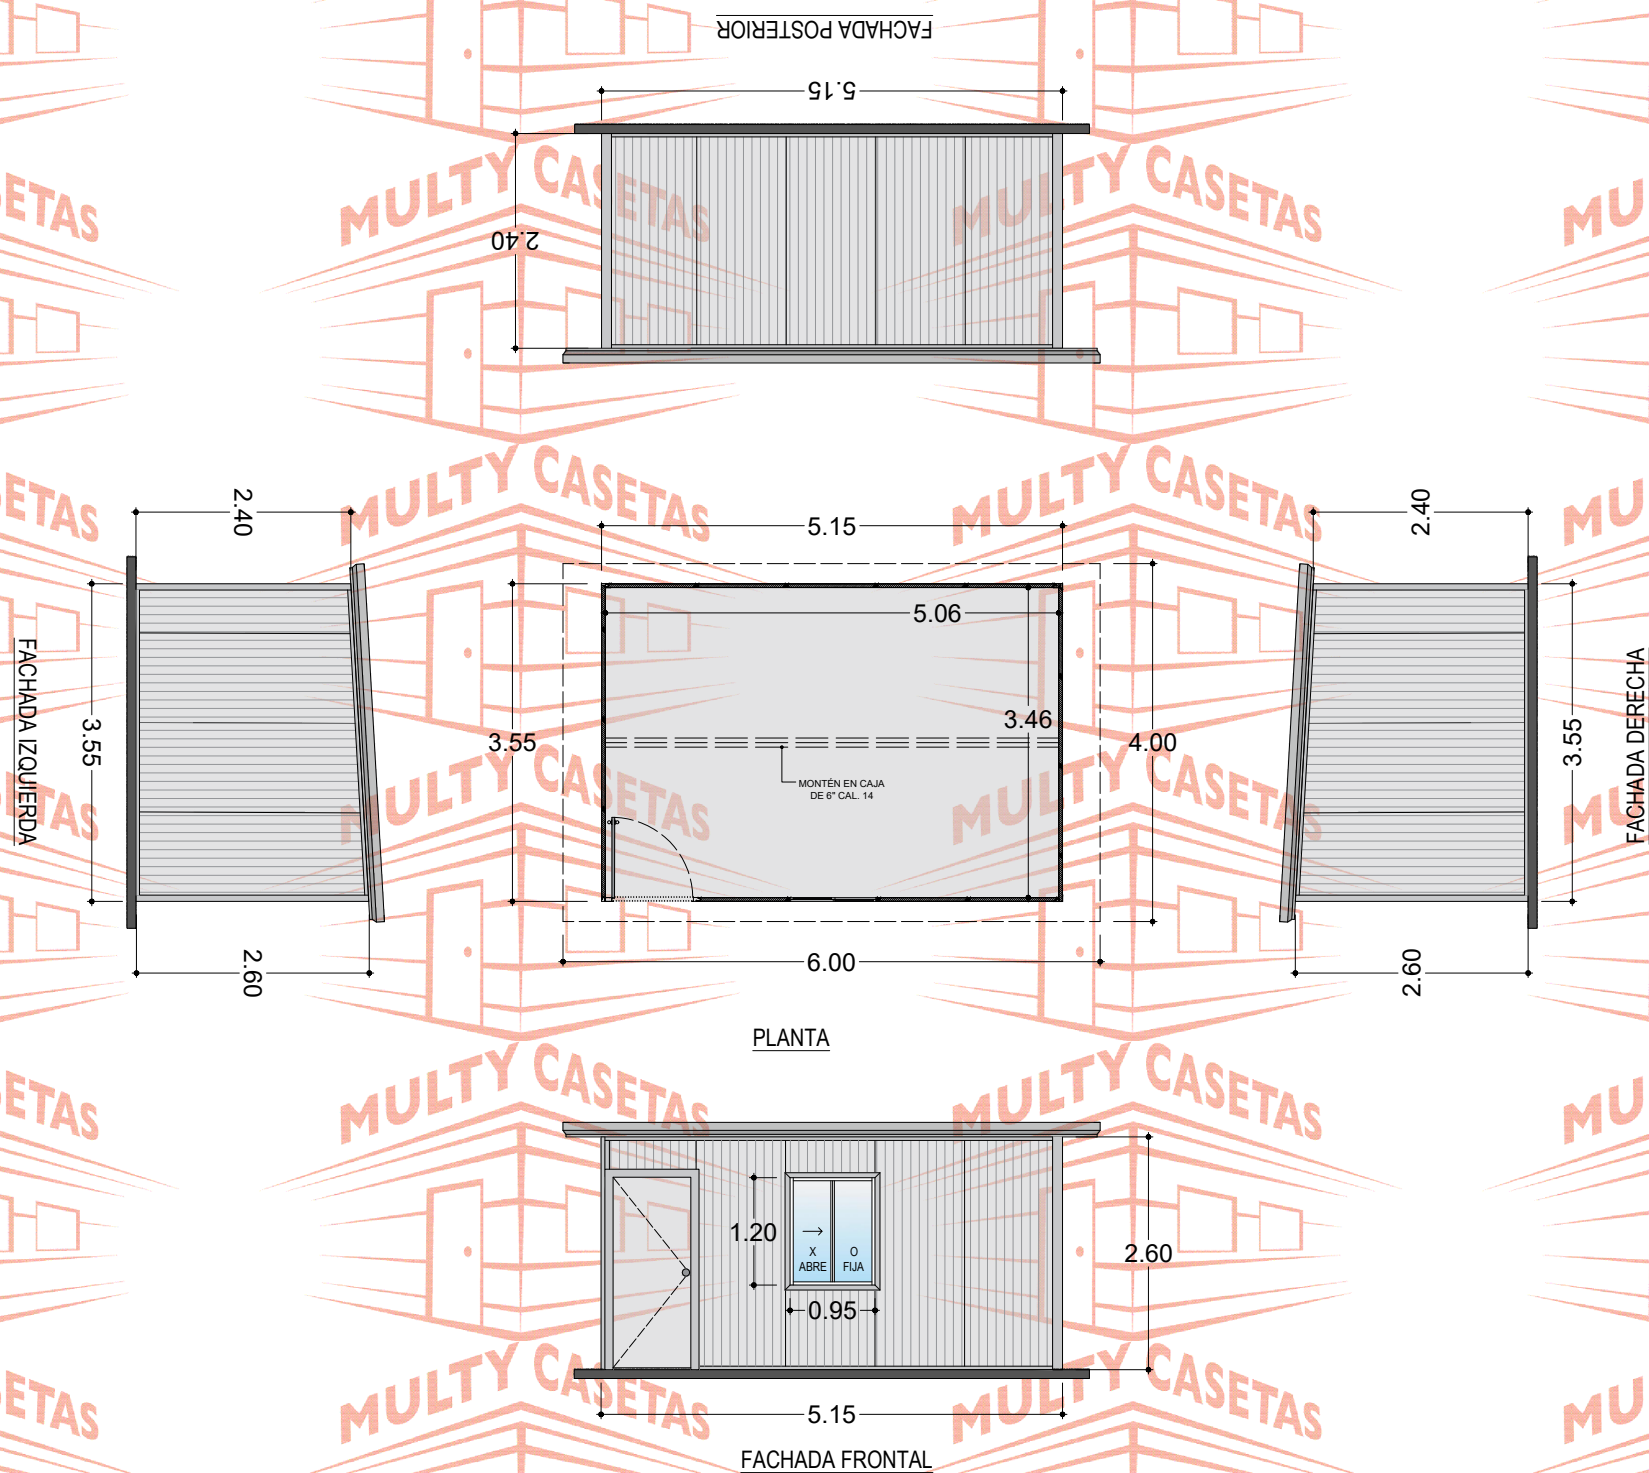

CASETA MULTY PANEL DE 3.55 X 5.15 M.

CASETA: MULTY PANEL	
MEDIDAS EXTERIORES	
ANCHO: 3.55 M.	LARGO: 5.15 M.
MEDIDAS INTERIORES	
ANCHO: 3.46 M.	LARGO: 5.06 M.
ALTURA MÍNIMA: 2.40 M.	ALTURA MÁXIMA: 2.60 M.
PENDIENTE: 1	ACOTAMIENTO: METROS
PLANO: CLIENTE	

- ESPECIFICACIONES**
- 1.-PANEL DE MURO DE 1 1/2" DE ESPESOR CON LÁMINAS CAL. 26-28, ACABADO PINTRO.
 - 2.-PANEL DE TECHO DE 1 1/2" DE ESPESOR CON LÁMINAS CAL. 26-28, ACABADO PINTRO.
 - 3.-MOLDURA CANAL U DE LÁMINA CAL. 22, ACABADO PINTRO
 - 4.-MOLDURA ESQUINERO INTERIOR DE LÁMINA CAL. 22, ACABADO PINTRO
 - 5.-MOLDURA ESQUINERO EXTERIOR DE LÁMINA CAL. 22, ACABADO PINTRO
 - 6.-MOLDURA REMATE GOTERO DE LÁMINA CAL.24, ACABADO PINTRO
 - 7.-PUERTA DE ACERO MULTY PANEL DE 0.90 x 2.13 M. CAL. 26, ACABADO PINTRO
 - 8.-VENTANA DE ALUMINIO MARCA CUPRUM DE 0.95 X 1.20 M. ACABADO BLANCO CON CRISTAL DE 3 MM
 - 9.-SELLADOR HI-TECH MARCA PENNSYLVANIA,
 - 10.-TORNILLERÍA CERTIFICADA MARCA EJOT.