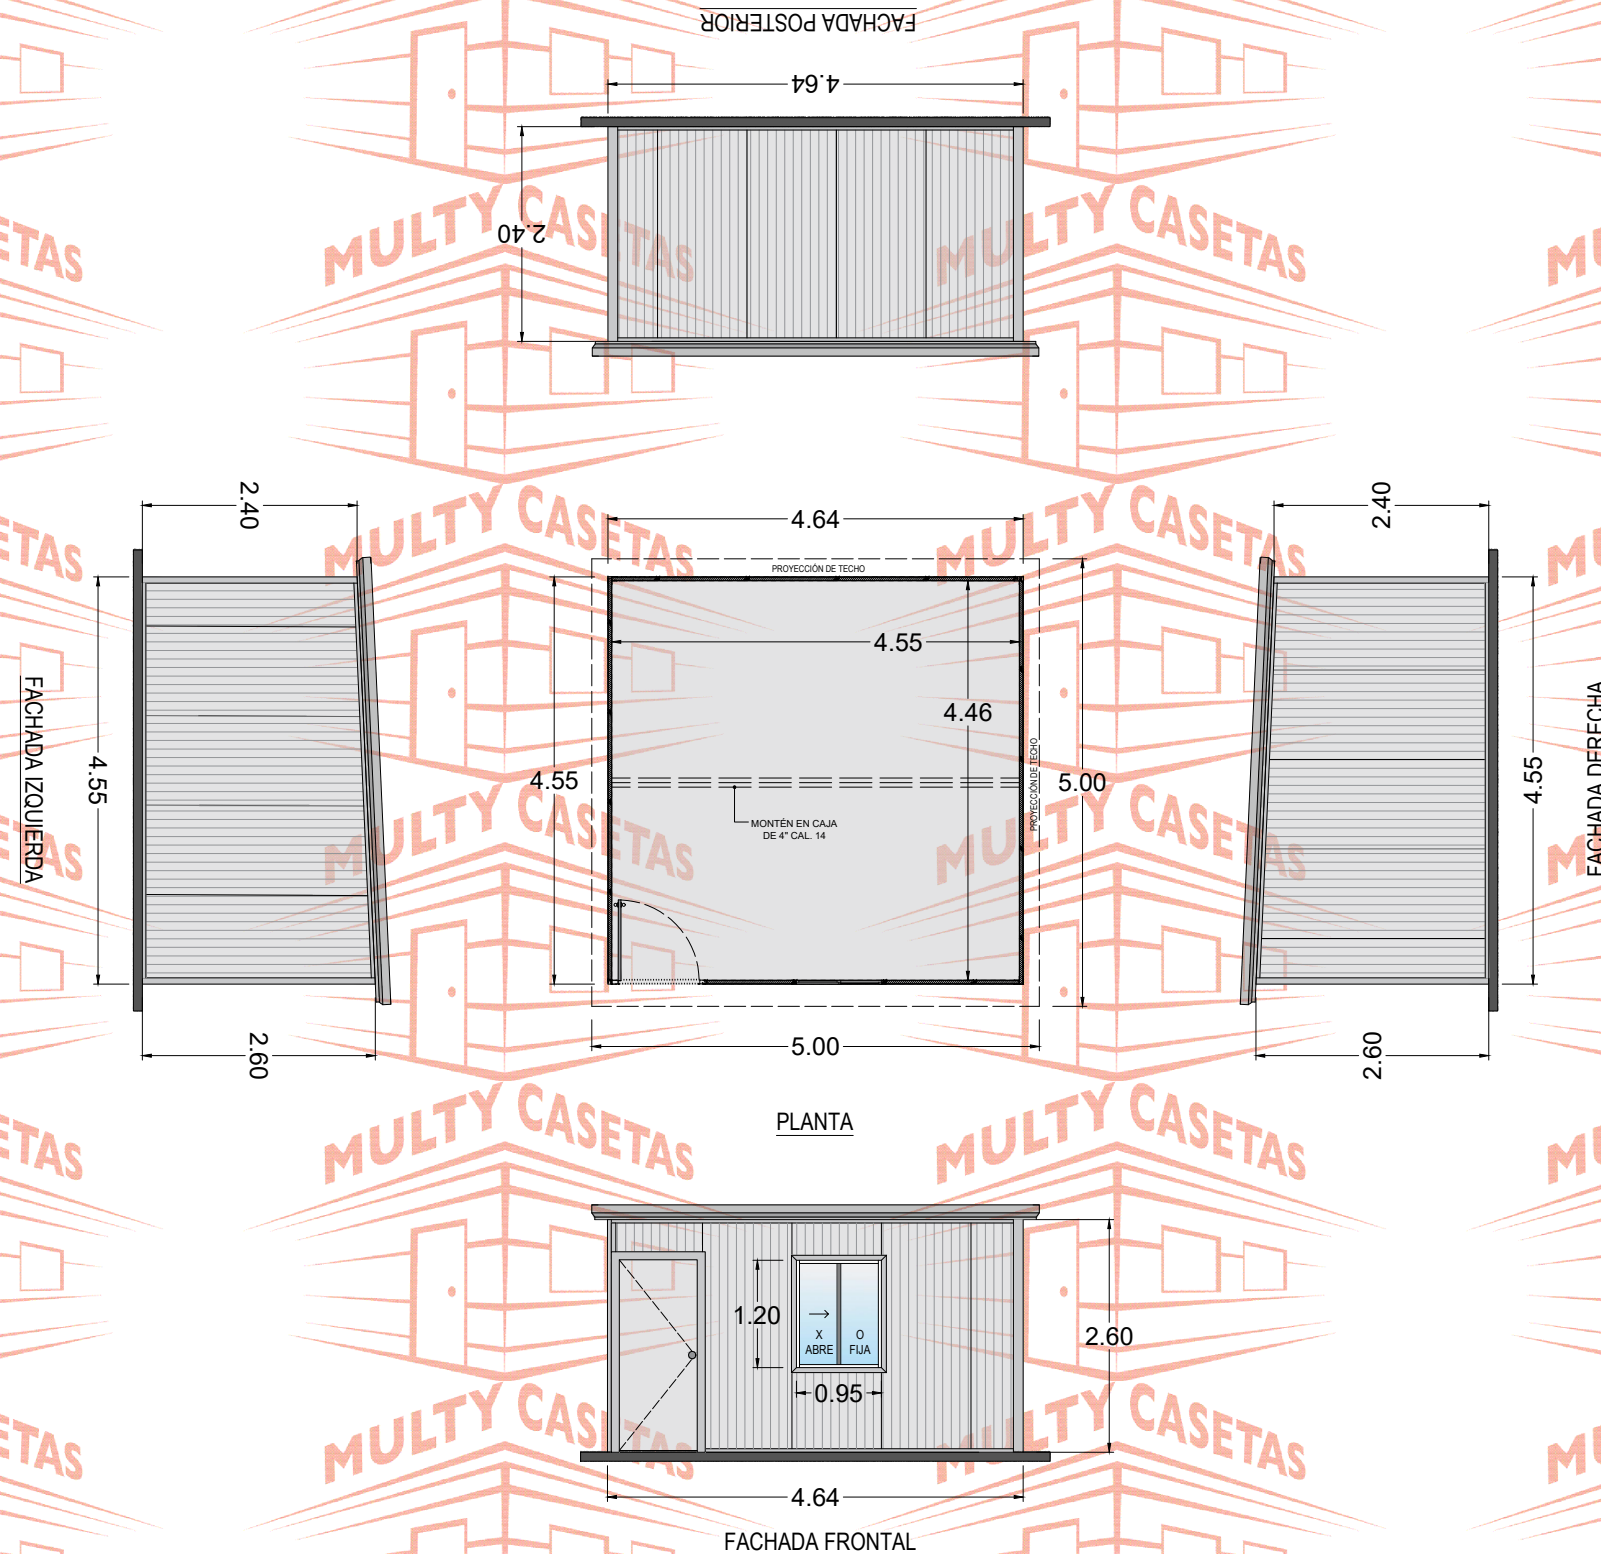

CASETA MULTY PANEL DE 4.55 X 4.64 M.

CASETA: MULTY PANEL	
MEDIDAS EXTERIORES	
ANCHO: 4.55 M.	LARGO: 4.64 M.
MEDIDAS INTERIORES	
ANCHO: 4.46 M.	LARGO: 4.55 M.
ALTURA MÍNIMA: 2.40 M.	ALTURA MÁXIMA: 2.60 M.
PENDIENTE: 1	ACOTAMIENTO: METROS
PLANO: CLIENTE	

- ESPECIFICACIONES**
- 1.-PANEL DE MURO DE 1 1/2" DE ESPESOR CON LÁMINAS CAL. 26-28, ACABADO PINTRO.
 - 2.-PANEL DE TECHO DE 1 1/2" DE ESPESOR CON LÁMINAS CAL. 26-28, ACABADO PINTRO.
 - 3.-MOLDURA CANAL U DE LÁMINA CAL. 22, ACABADO PINTRO
 - 4.-MOLDURA ESQUINERO INTERIOR DE LÁMINA CAL. 22, ACABADO PINTRO
 - 5.-MOLDURA ESQUINERO EXTERIOR DE LÁMINA CAL. 22, ACABADO PINTRO
 - 6.-MOLDURA REMATE GOTERO DE LÁMINA CAL. 24, ACABADO PINTRO
 - 7.-PUERTA DE ACERO MULTY PANEL DE 0.90 x 2.13 M. CAL. 26, ACABADO PINTRO
 - 8.-VENTANA DE ALUMINIO MARCA CUPRUM DE 0.95 X 1.20 M. ACABADO BLANCO CON CRISTAL DE 3 MM
 - 9.-SELLADOR HI-TECH MARCA PENNSYLVANIA,
 - 10.-TORNILLERÍA CERTIFICADA MARCA EJOT.