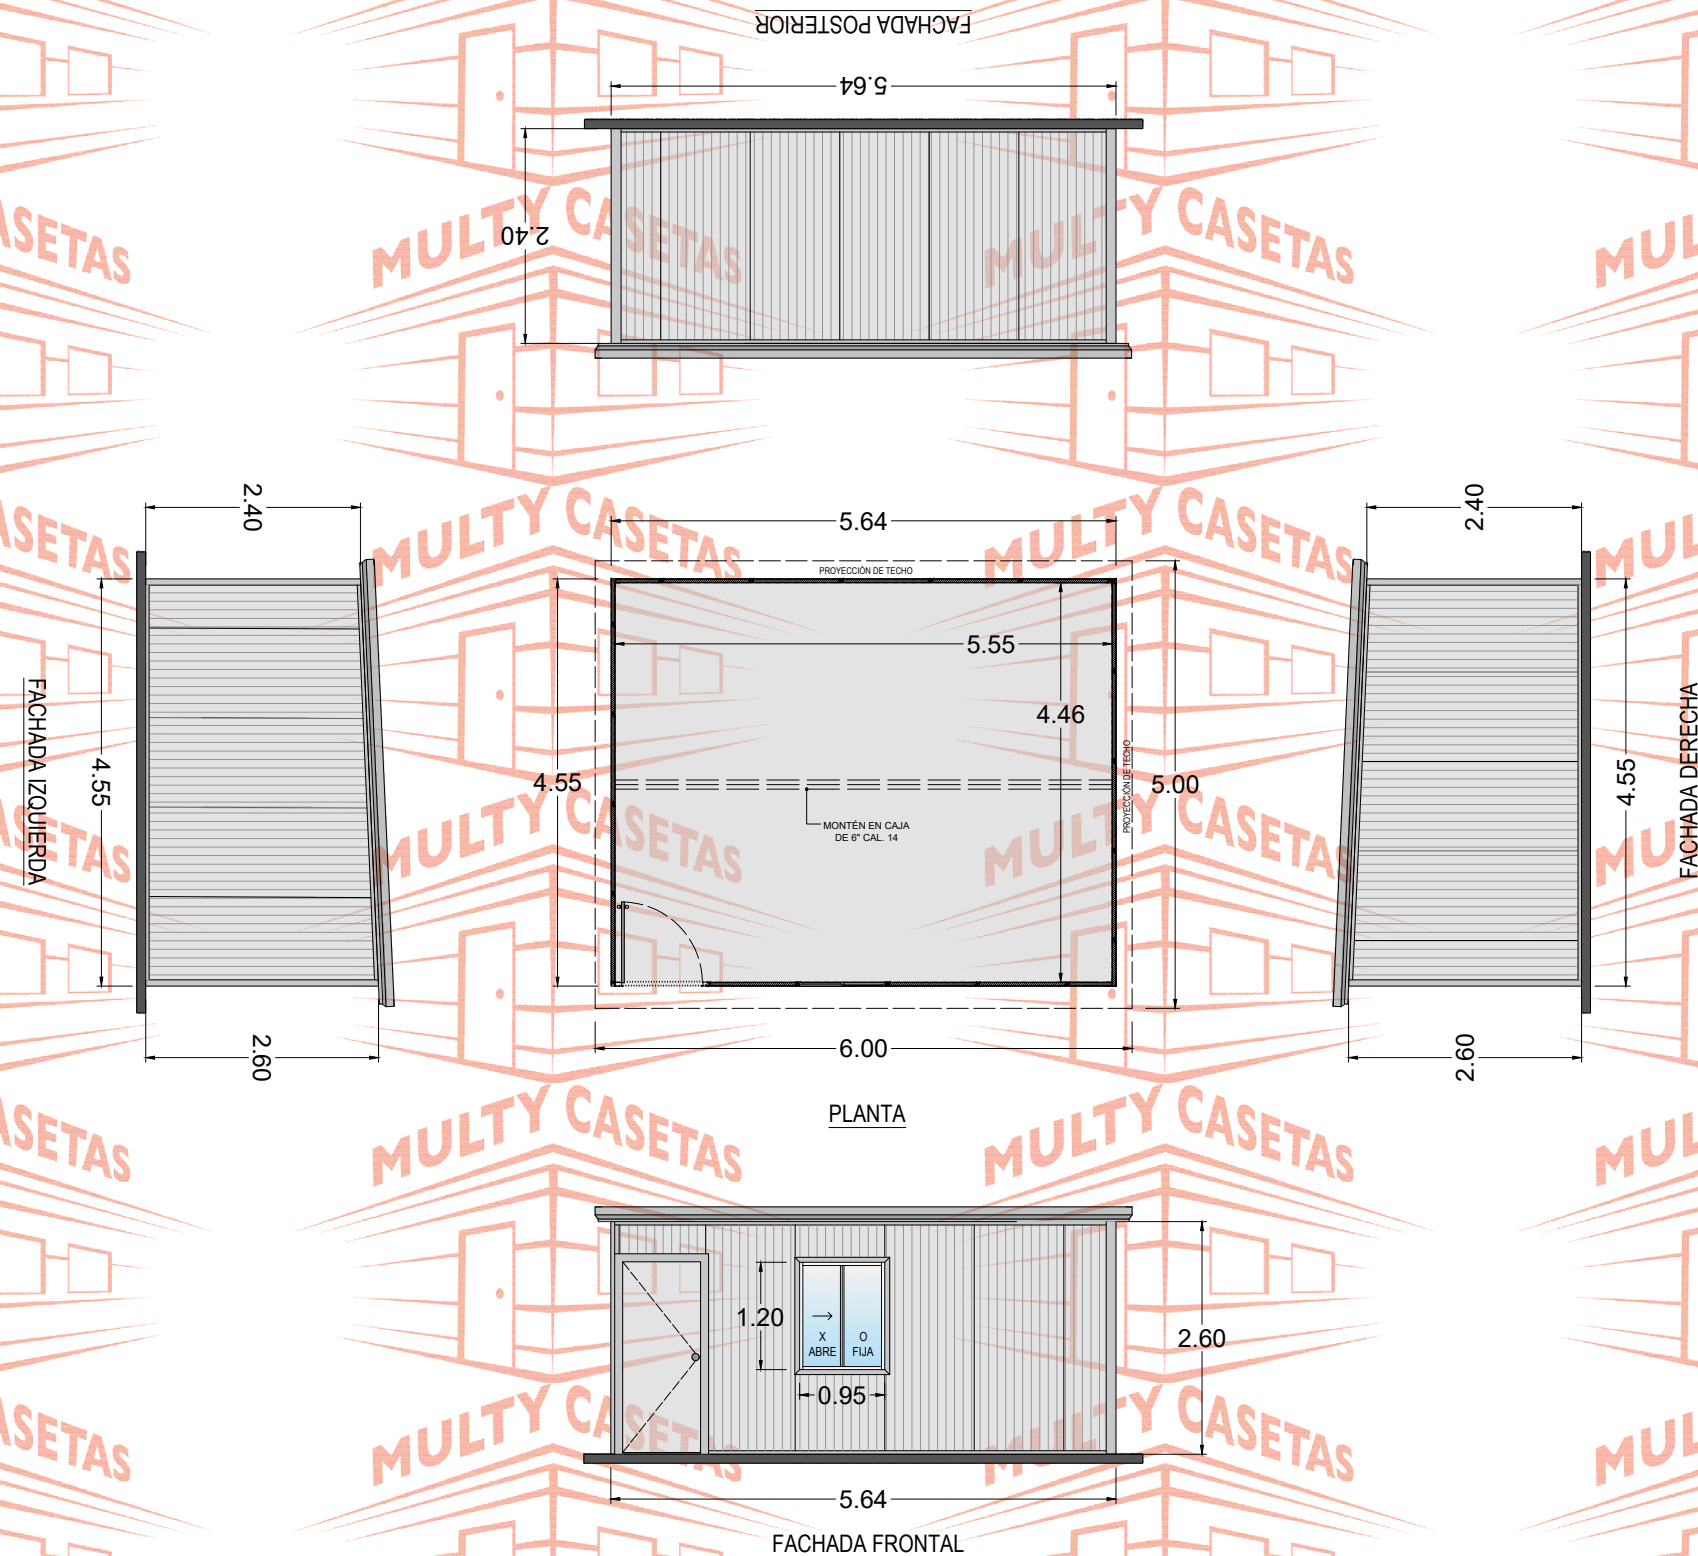

# CASETA MULTY PANEL DE 4.55 X 5.64 M.

CASETA: <b>MULTY PANEL</b>	
MEDIDAS EXTERIORES	
ANCHO: 4.55 M.	LARGO: 5.64 M.
MEDIDAS INTERIORES	
ANCHO: 4.46 M.	LARGO: 5.55 M.
ALTURA MÍNIMA: 2.40 M.	ALTURA MÁXIMA: 2.60 M.
PENDIENTE: 1	ACOTAMIENTO: METROS
PLANO: CLIENTE	

- ESPECIFICACIONES**
- 1.-PANEL DE MURO DE 1 1/2" DE ESPESOR CON LÁMINAS CAL. 26-28, ACABADO PINTRO.
  - 2.-PANEL DE TECHO DE 1 1/2" DE ESPESOR CON LÁMINAS CAL. 26-28, ACABADO PINTRO.
  - 3.-MOLDURA CANAL U DE LÁMINA CAL. 22, ACABADO PINTRO
  - 4.-MOLDURA ESQUINERO INTERIOR DE LÁMINA CAL. 22, ACABADO PINTRO
  - 5.-MOLDURA ESQUINERO EXTERIOR DE LÁMINA CAL. 22, ACABADO PINTRO
  - 6.-MOLDURA REMATE GOTERO DE LÁMINA CAL. 24, ACABADO PINTRO
  - 7.-PUERTA DE ACERO MULTY PANEL DE 0.90 x 2.13 M. CAL. 26, ACABADO PINTRO
  - 8.-VENTANA DE ALUMINIO MARCA CUPRUM DE 0.95 X 1.20 M. ACABADO BLANCO CON CRISTAL DE 3 MM
  - 9.-SELLADOR HI-TECH MARCA PENNSYLVANIA,
  - 10.-TORNILLERÍA CERTIFICADA MARCA EJOT.