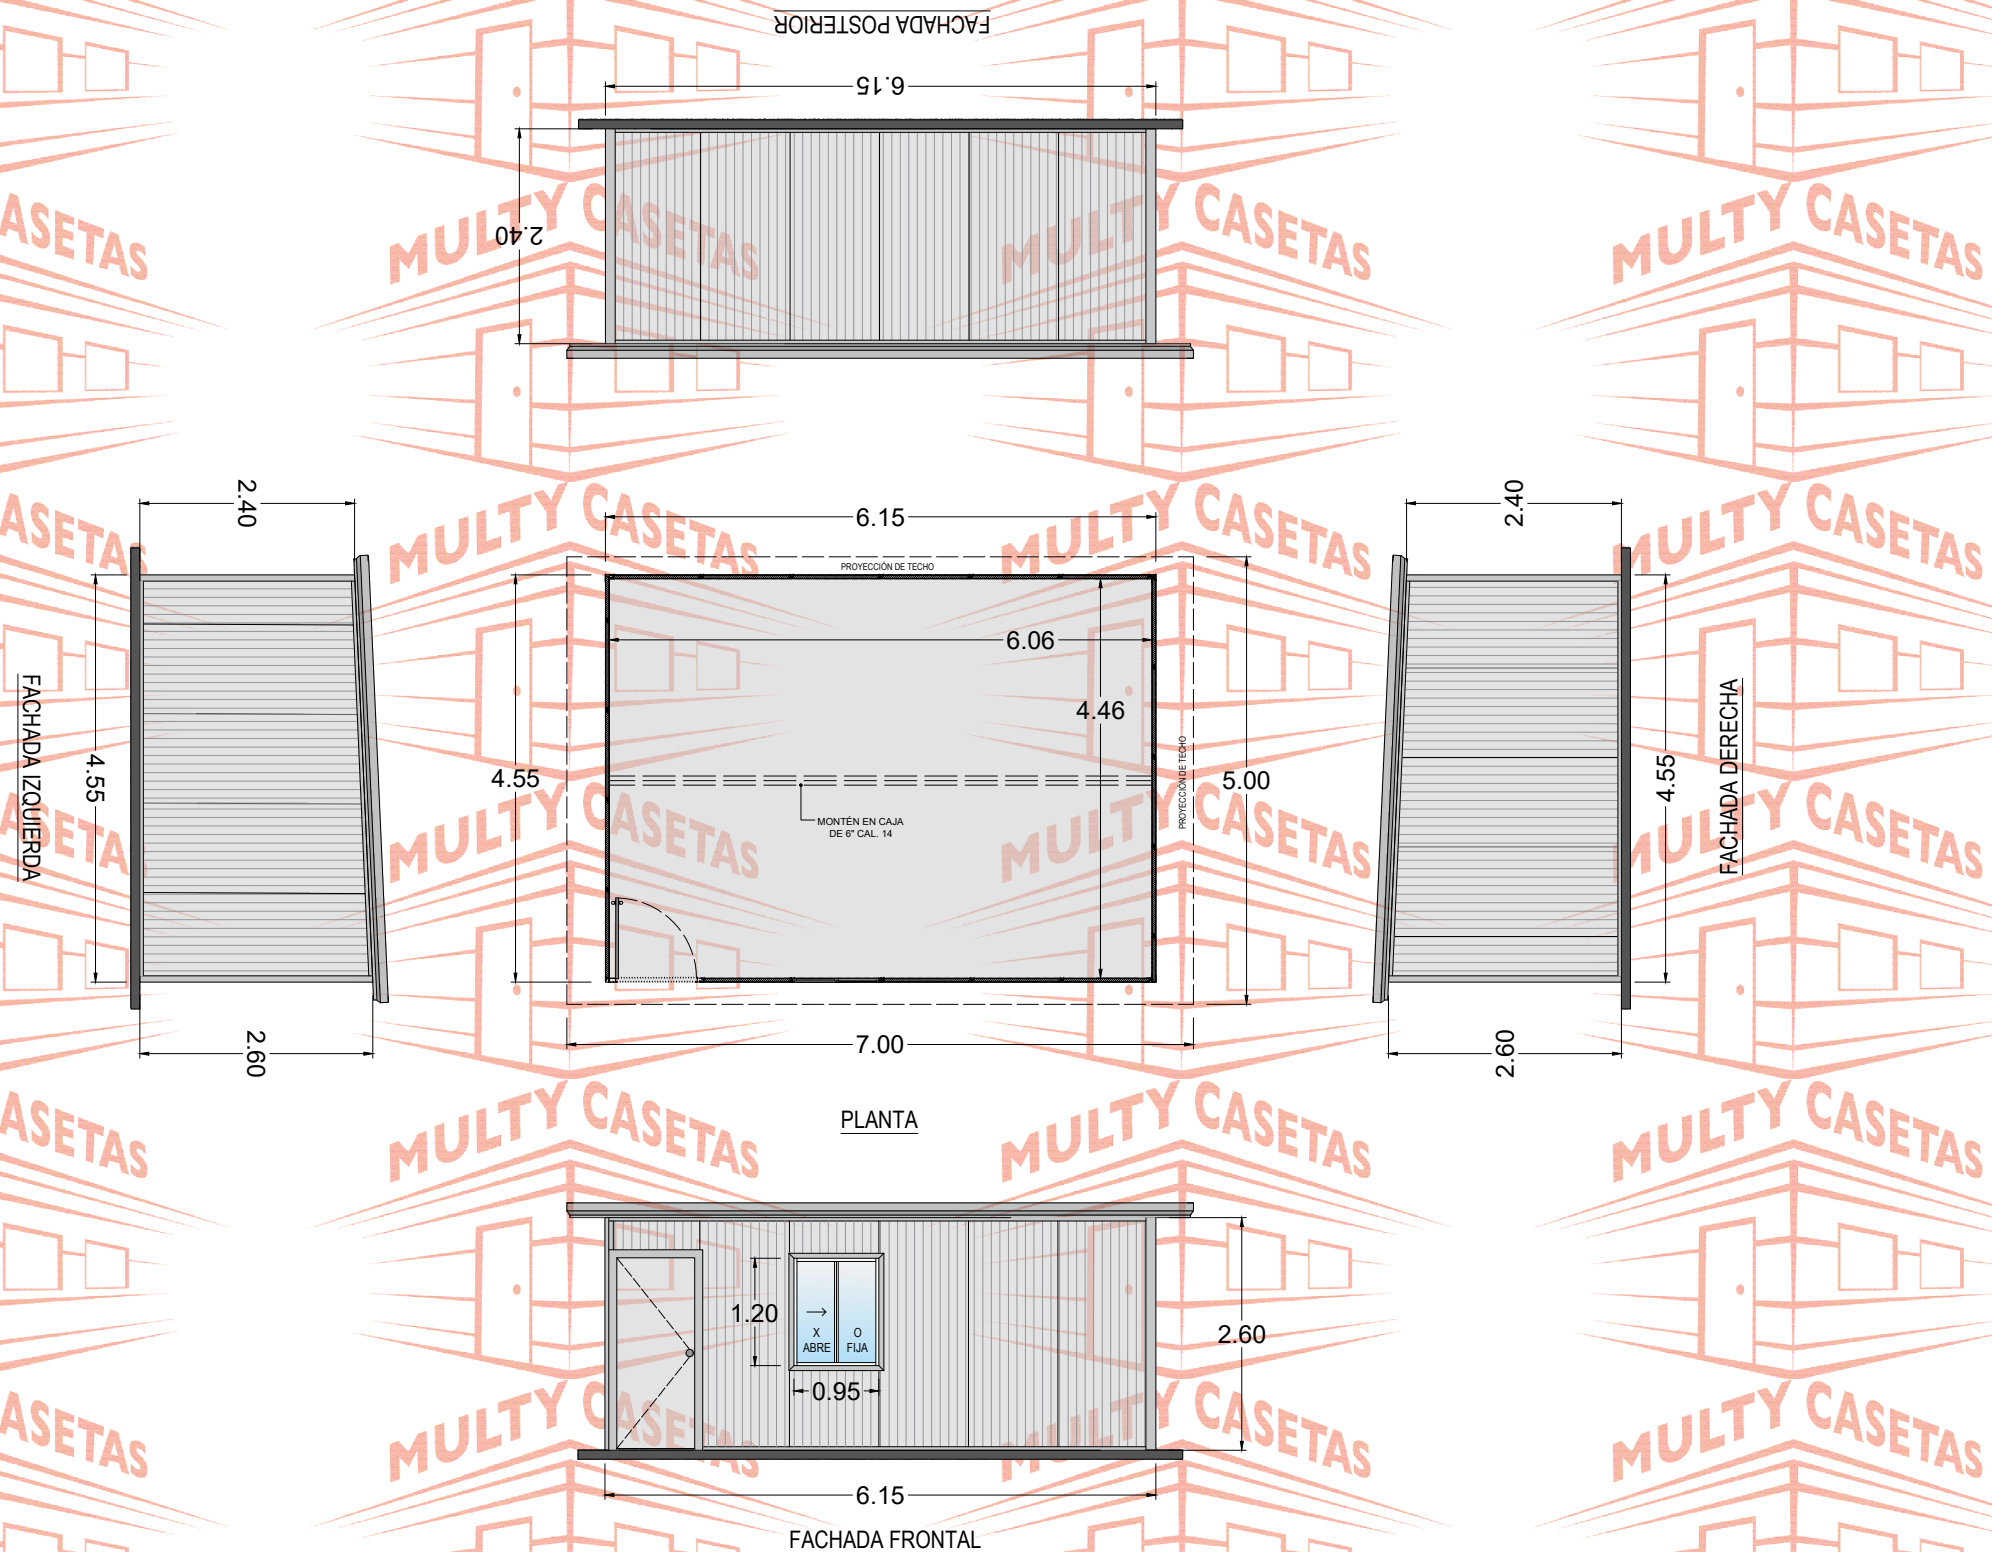

CASETA MULTY PANEL DE 4.55 X 6.15 M.

El dibujo es propiedad de Multy Casetas S.A. de C.V. se prohíbe su reproducción total o parcial.

CASETA: **MULTY PANEL**

MEDIDAS EXTERIORES

ANCHO: 4.55 M. LARGO: 6.15 M.

MEDIDAS INTERIORES

ANCHO: 4.46 M. LARGO: 6.06 M.

ALTURA MÍNIMA: 2.40 M. ALTURA MÁXIMA: 2.60 M.

PENDIENTE: 1 ACOTAMIENTO: METROS

PLANO: CLIENTE

ESPECIFICACIONES

- 1.-PANEL DE MURO DE 1 ½" DE ESPESOR CON LÁMINAS CAL. 26-28, ACABADO PINTRO.
- 2.-PANEL DE TECHO DE 1 ½" DE ESPESOR CON LÁMINAS CAL. 26-28, ACABADO PINTRO.
- 3.-MOLDURA CANAL U DE LÁMINA CAL. 22, ACABADO PINTRO
- 4.-MOLDURA ESQUINERO INTERIOR DE LÁMINA CAL. 22, ACABADO PINTRO
- 5.-MOLDURA ESQUINERO EXTERIOR DE LÁMINA CAL. 22, ACABADO PINTRO
- 6.-MOLDURA REMATE GOTERO DE LÁMINA CAL. 24, ACABADO PINTRO
- 7.-PUERTA DE ACERO MULTY PANEL DE 0.90 x 2.13 M. CAL. 26, ACABADO PINTRO
- 8.-VENTANA DE ALUMINIO MARCA CUPRUM DE 0.95 X 1.20 M. ACABADO BLANCO CON CRISTAL DE 3 MM
- 9.-SELLADOR HI-TECH MARCA PENNSYLVANIA,
- 10.-TORNILLERÍA CERTIFICADA MARCA EJOT.