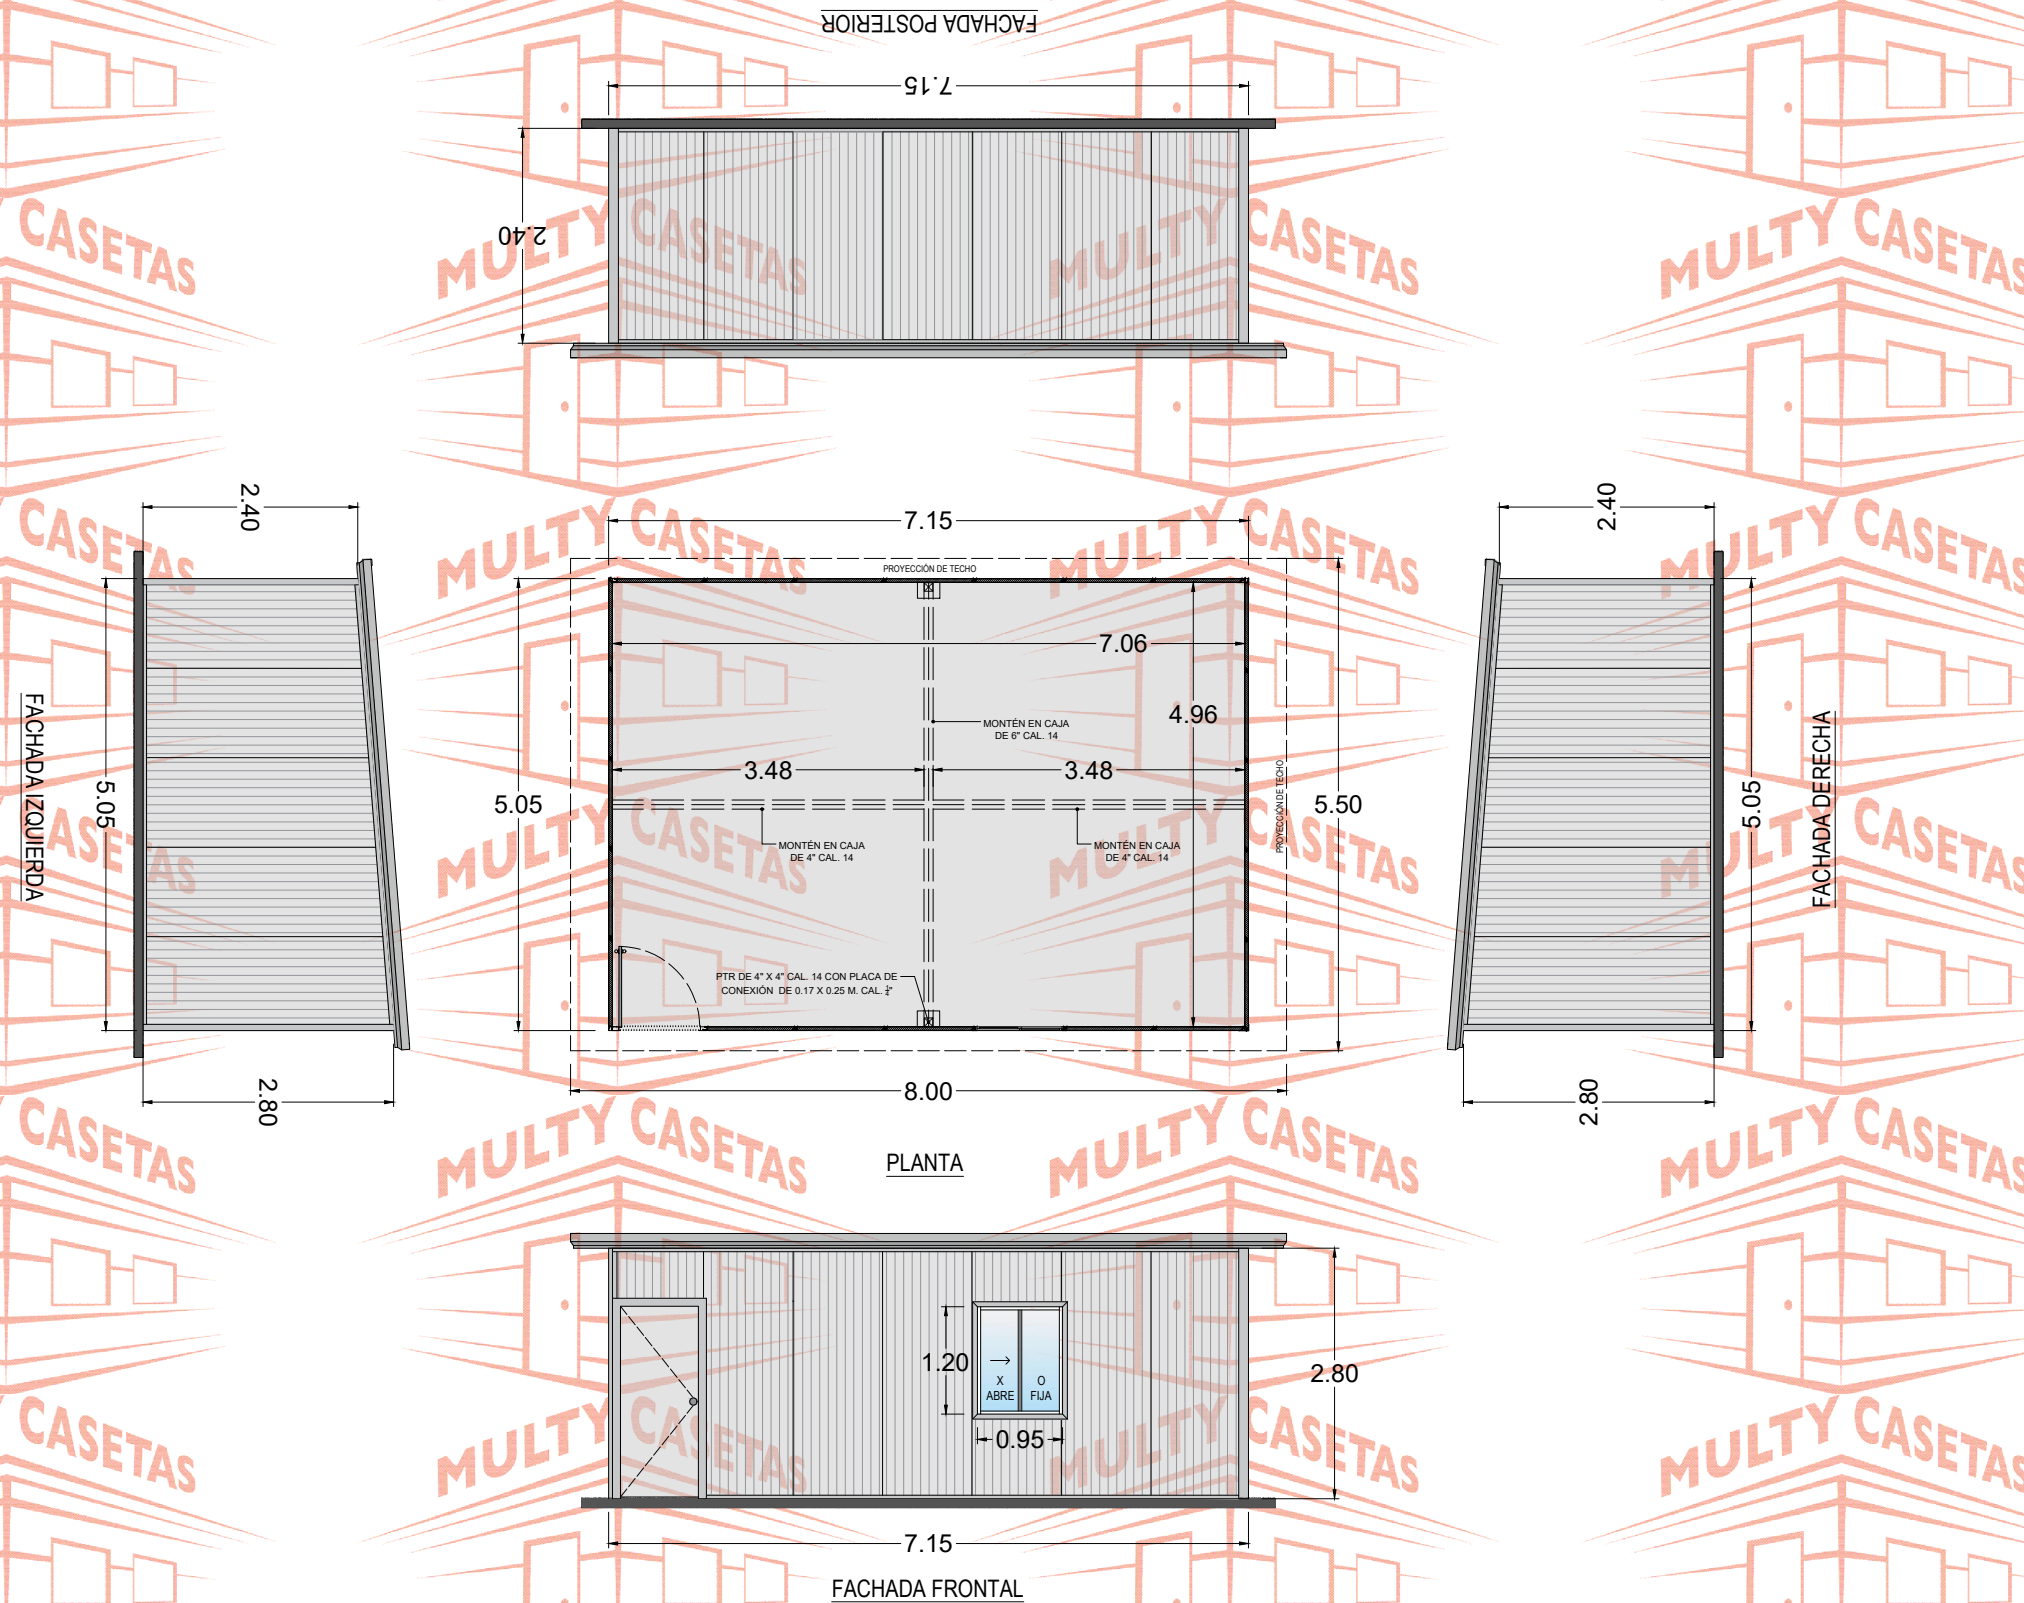

CASETA MULTY PANEL DE 5.05 X 7.15 M.

CASETA: **MULTY PANEL**

MEDIDAS EXTERIORES

ANCHO: 5.05 M. LARGO: 7.15 M.

MEDIDAS INTERIORES

ANCHO: 4.96 M. LARGO: 7.06 M.

ALTURA MÍNIMA: 2.40 M. ALTURA MÁXIMA: 2.80 M.

PENDIENTE: 1 ACOTAMIENTO: METROS

PLANO: CLIENTE

ESPECIFICACIONES

- 1.-PANEL DE MURO DE 1 1/2" DE ESPESOR CON LÁMINAS CAL. 26-28. ACABADO PINTRO.
- 2.-PANEL DE TECHO DE 1 1/2" DE ESPESOR CON LÁMINAS CAL. 26-28. ACABADO PINTRO.
- 3.-MOLDURA CANAL U DE LÁMINA CAL. 22, ACABADO PINTRO
- 4.-MOLDURA ESQUINERO INTERIOR DE LÁMINA CAL. 22, ACABADO PINTRO
- 5.-MOLDURA ESQUINERO EXTERIOR DE LÁMINA CAL. 22, ACABADO PINTRO
- 6.-MOLDURA REMATE GOTERO DE LÁMINA CAL.24, ACABADO PINTRO
- 7.-PUERTA DE ACERO MULTY PANEL DE 0.90 x 2.13 M. CAL. 26, ACABADO PINTRO
- 8.-VENTANA DE ALUMINIO MARCA CUPRUM DE 0.95 X 1.20 M. ACABADO BLANCO CON CRISTAL DE 3 MM
- 9.-SELLADOR HI-TECH MARCA PENNSYLVANIA,
- 10.-TORNILLERÍA CERTIFICADA MARCA EJOT.