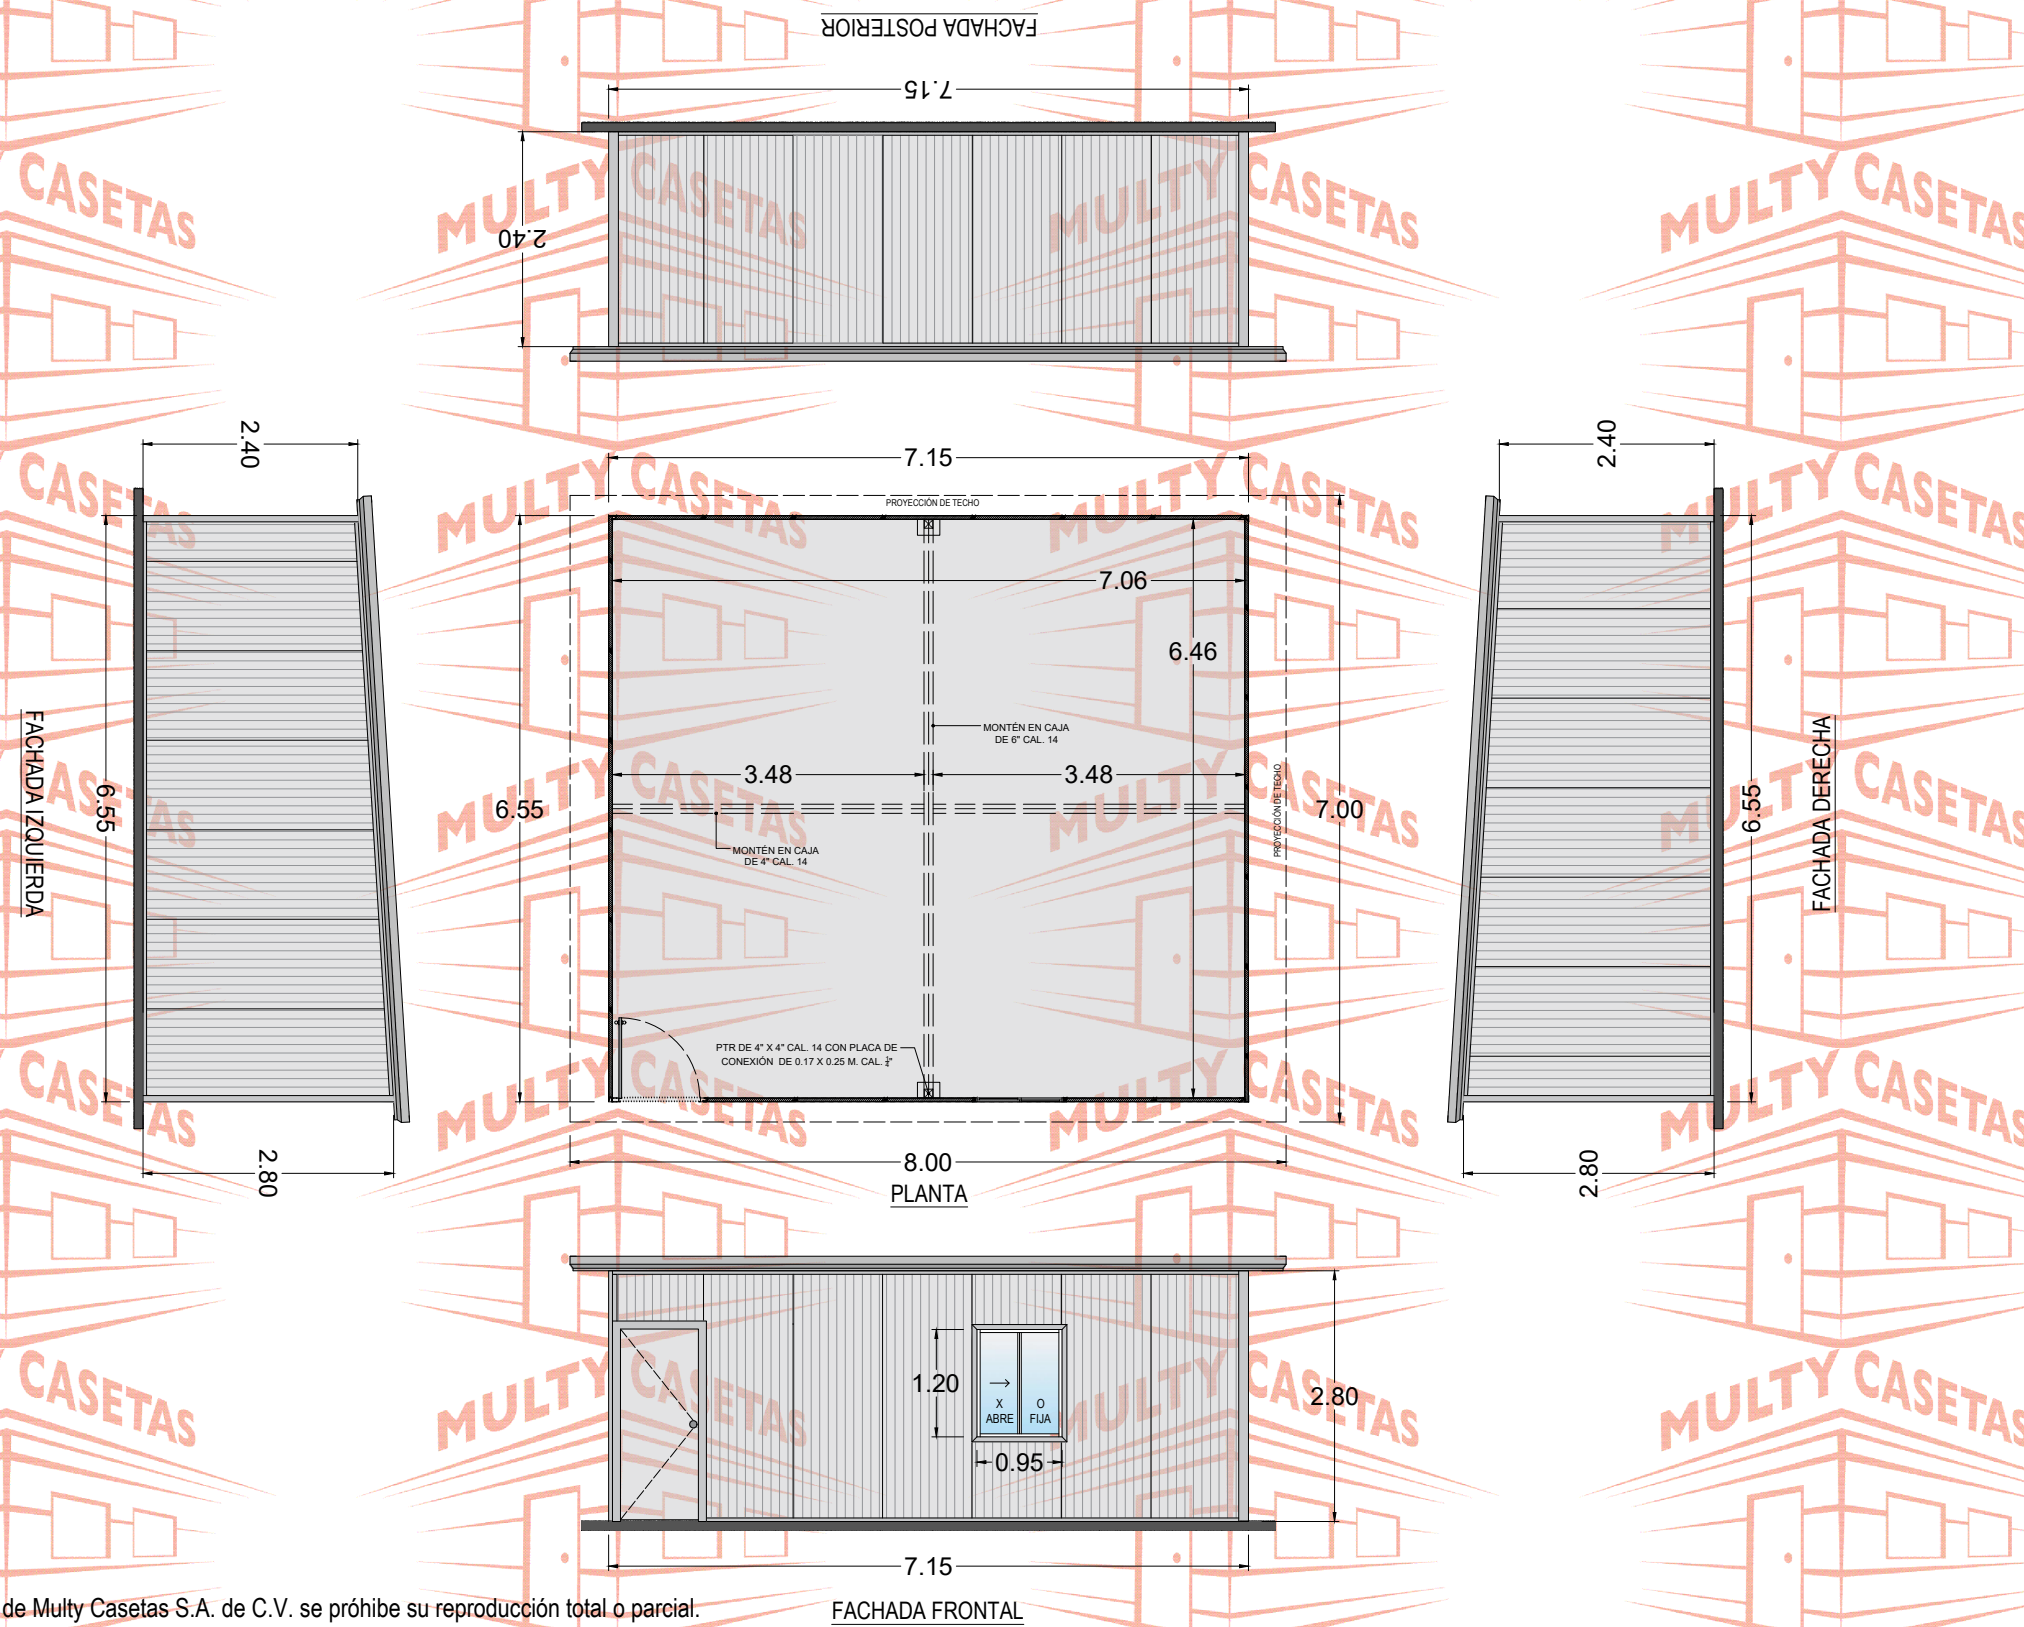

CASETA MULTY PANEL DE 6.55 X 7.15 M.

CASETA: **MULTY PANEL**

MEDIDAS EXTERIORES		
ANCHO:	6.55 M.	LARGO: 7.15 M.
MEDIDAS INTERIORES		
ANCHO:	6.46 M.	LARGO: 7.06 M.
ALTURA MÍNIMA:	2.40 M.	ALTURA MÁXIMA: 2.80 M.
PENDIENTE:	1	ACOTAMIENTO: METROS
PLANO:	CLIENTE	

- ESPECIFICACIONES**
- 1.-PANEL DE MURO DE 1 1/2" DE ESPESOR CON LÁMINAS CAL. 26-28. ACABADO PINTRO.
 - 2.-PANEL DE TECHO DE 1 1/2" DE ESPESOR CON LÁMINAS CAL. 26-28. ACABADO PINTRO.
 - 3.-MOLDURA CANAL U DE LÁMINA CAL. 22, ACABADO PINTRO
 - 4.-MOLDURA ESQUINERO INTERIOR DE LÁMINA CAL. 22, ACABADO PINTRO
 - 5.-MOLDURA ESQUINERO EXTERIOR DE LÁMINA CAL. 22, ACABADO PINTRO
 - 6.-MOLDURA REMATE GOTERO DE LÁMINA CAL. 24, ACABADO PINTRO
 - 7.-PUERTA DE ACERO MULTY PANEL DE 0.90 x 2.13 M. CAL. 26, ACABADO PINTRO
 - 8.-VENTANA DE ALUMINIO MARCA CUPRUM DE 0.95 X 1.20 M. ACABADO BLANCO CON CRISTAL DE 3 MM
 - 9.-SELLADOR HI-TECH MARCA PENNSYLVANIA,
 - 10.-TORNILLERÍA CERTIFICADA MARCA EJOT.