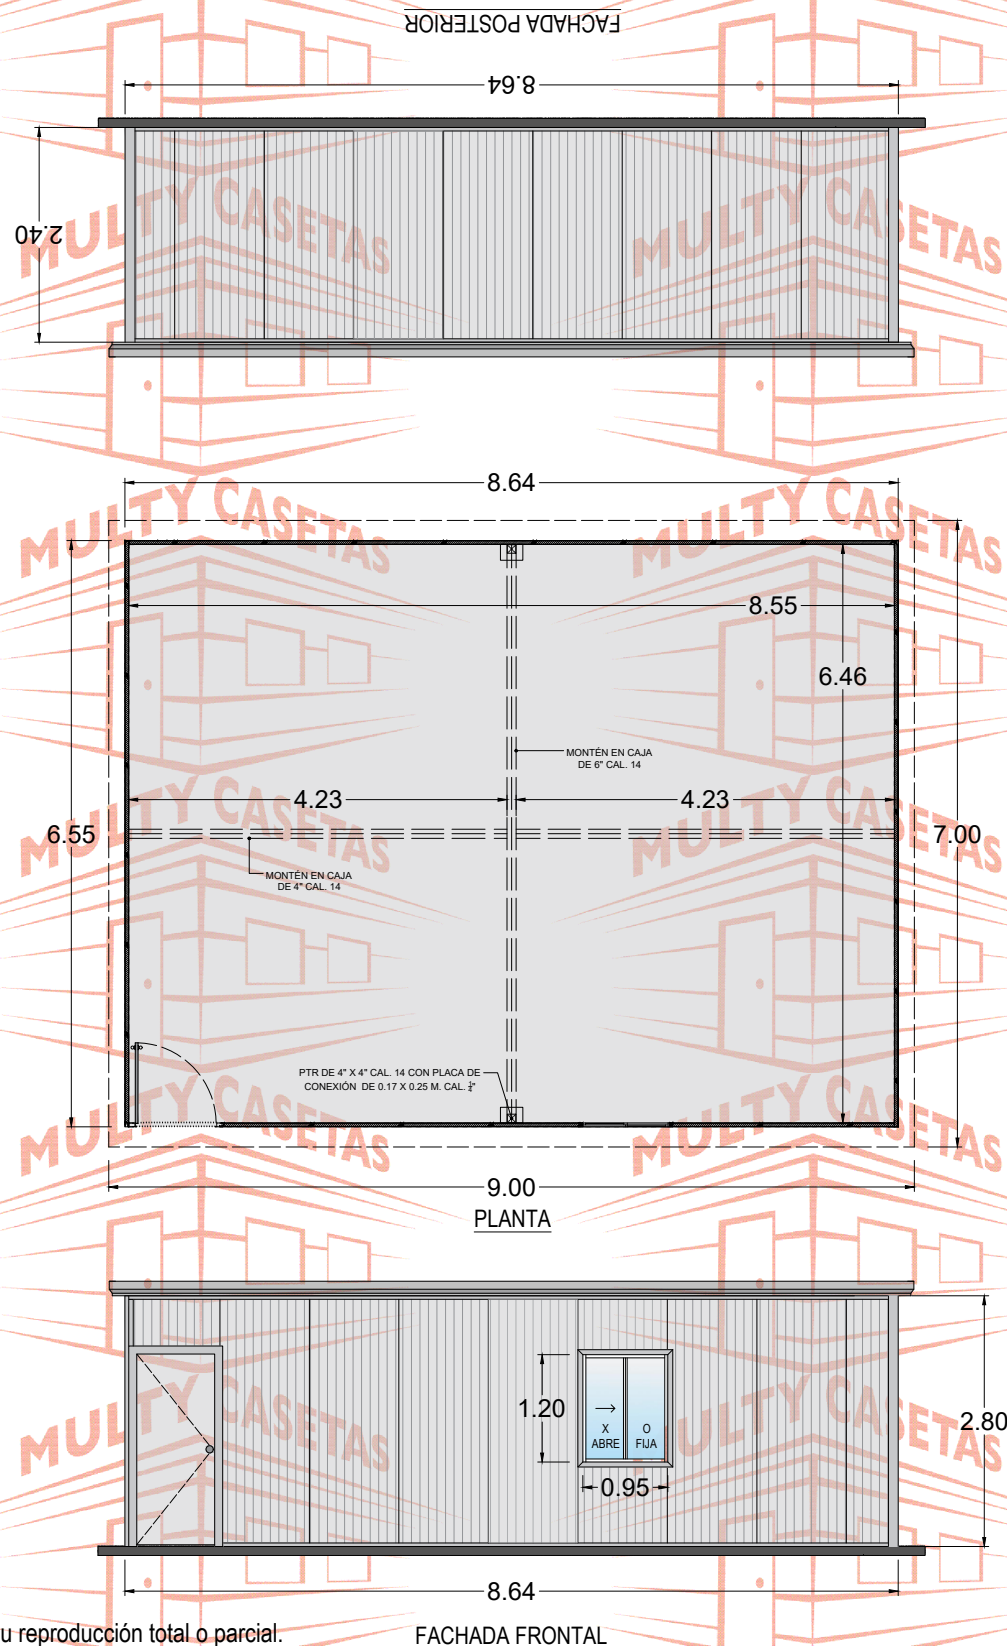

CASETA MULTY PANEL DE 6.55 X 8.64 M.

El dibujo es propiedad de Multy Casetas S.A. de C.V. se prohíbe su reproducción total o parcial.

CASETA: **MULTY PANEL**

MEDIDAS EXTERIORES

ANCHO: 6.55 M. LARGO: 8.64 M.

MEDIDAS INTERIORES

ANCHO: 6.46 M. LARGO: 8.55 M.

ALTURA MÍNIMA: 2.40 M. ALTURA MÁXIMA: 2.80 M.

PENDIENTE: 1 ACOTAMIENTO: METROS

PLANO: CLIENTE

ESPECIFICACIONES

- 1.-PANEL DE MURO DE 1 1/2" DE ESPESOR CON LÁMINAS CAL. 26-28. ACABADO PINTRO.
- 2.-PANEL DE TECHO DE 1 1/2" DE ESPESOR CON LÁMINAS CAL. 26-28. ACABADO PINTRO.
- 3.-MOLDURA CANAL U DE LÁMINA CAL. 22, ACABADO PINTRO
- 4.-MOLDURA ESQUINERO INTERIOR DE LÁMINA CAL. 22, ACABADO PINTRO
- 5.-MOLDURA ESQUINERO EXTERIOR DE LÁMINA CAL. 22, ACABADO PINTRO
- 6.-MOLDURA REMATE GOTERO DE LÁMINA CAL.24, ACABADO PINTRO
- 7.-PUERTA DE ACERO MULTY PANEL DE 0.90 x 2.13 M. CAL. 26, ACABADO PINTRO
- 8.-VENTANA DE ALUMINIO MARCA CUPRUM DE 0.95 X 1.20 M. ACABADO BLANCO CON CRISTAL DE 3 MM
- 9.-SELLADOR HI-TECH MARCA PENNSYLVANIA,
- 10.-TORNILLERÍA CERTIFICADA MARCA EJOT.

CÓDIGO DEL PLANO: CPAN655X8641V1P

SIGUENOS EN:

- MultyCasetasLaminas
- @MultyCasetas
- @MultyCasetas
- MultyCasetas

INFORMES

MULTY CASSETAS Y LÁMINAS, S.A. DE C.V.

55 4614 7526 55 58 87 37 17-16

ventas@multycasetas.com