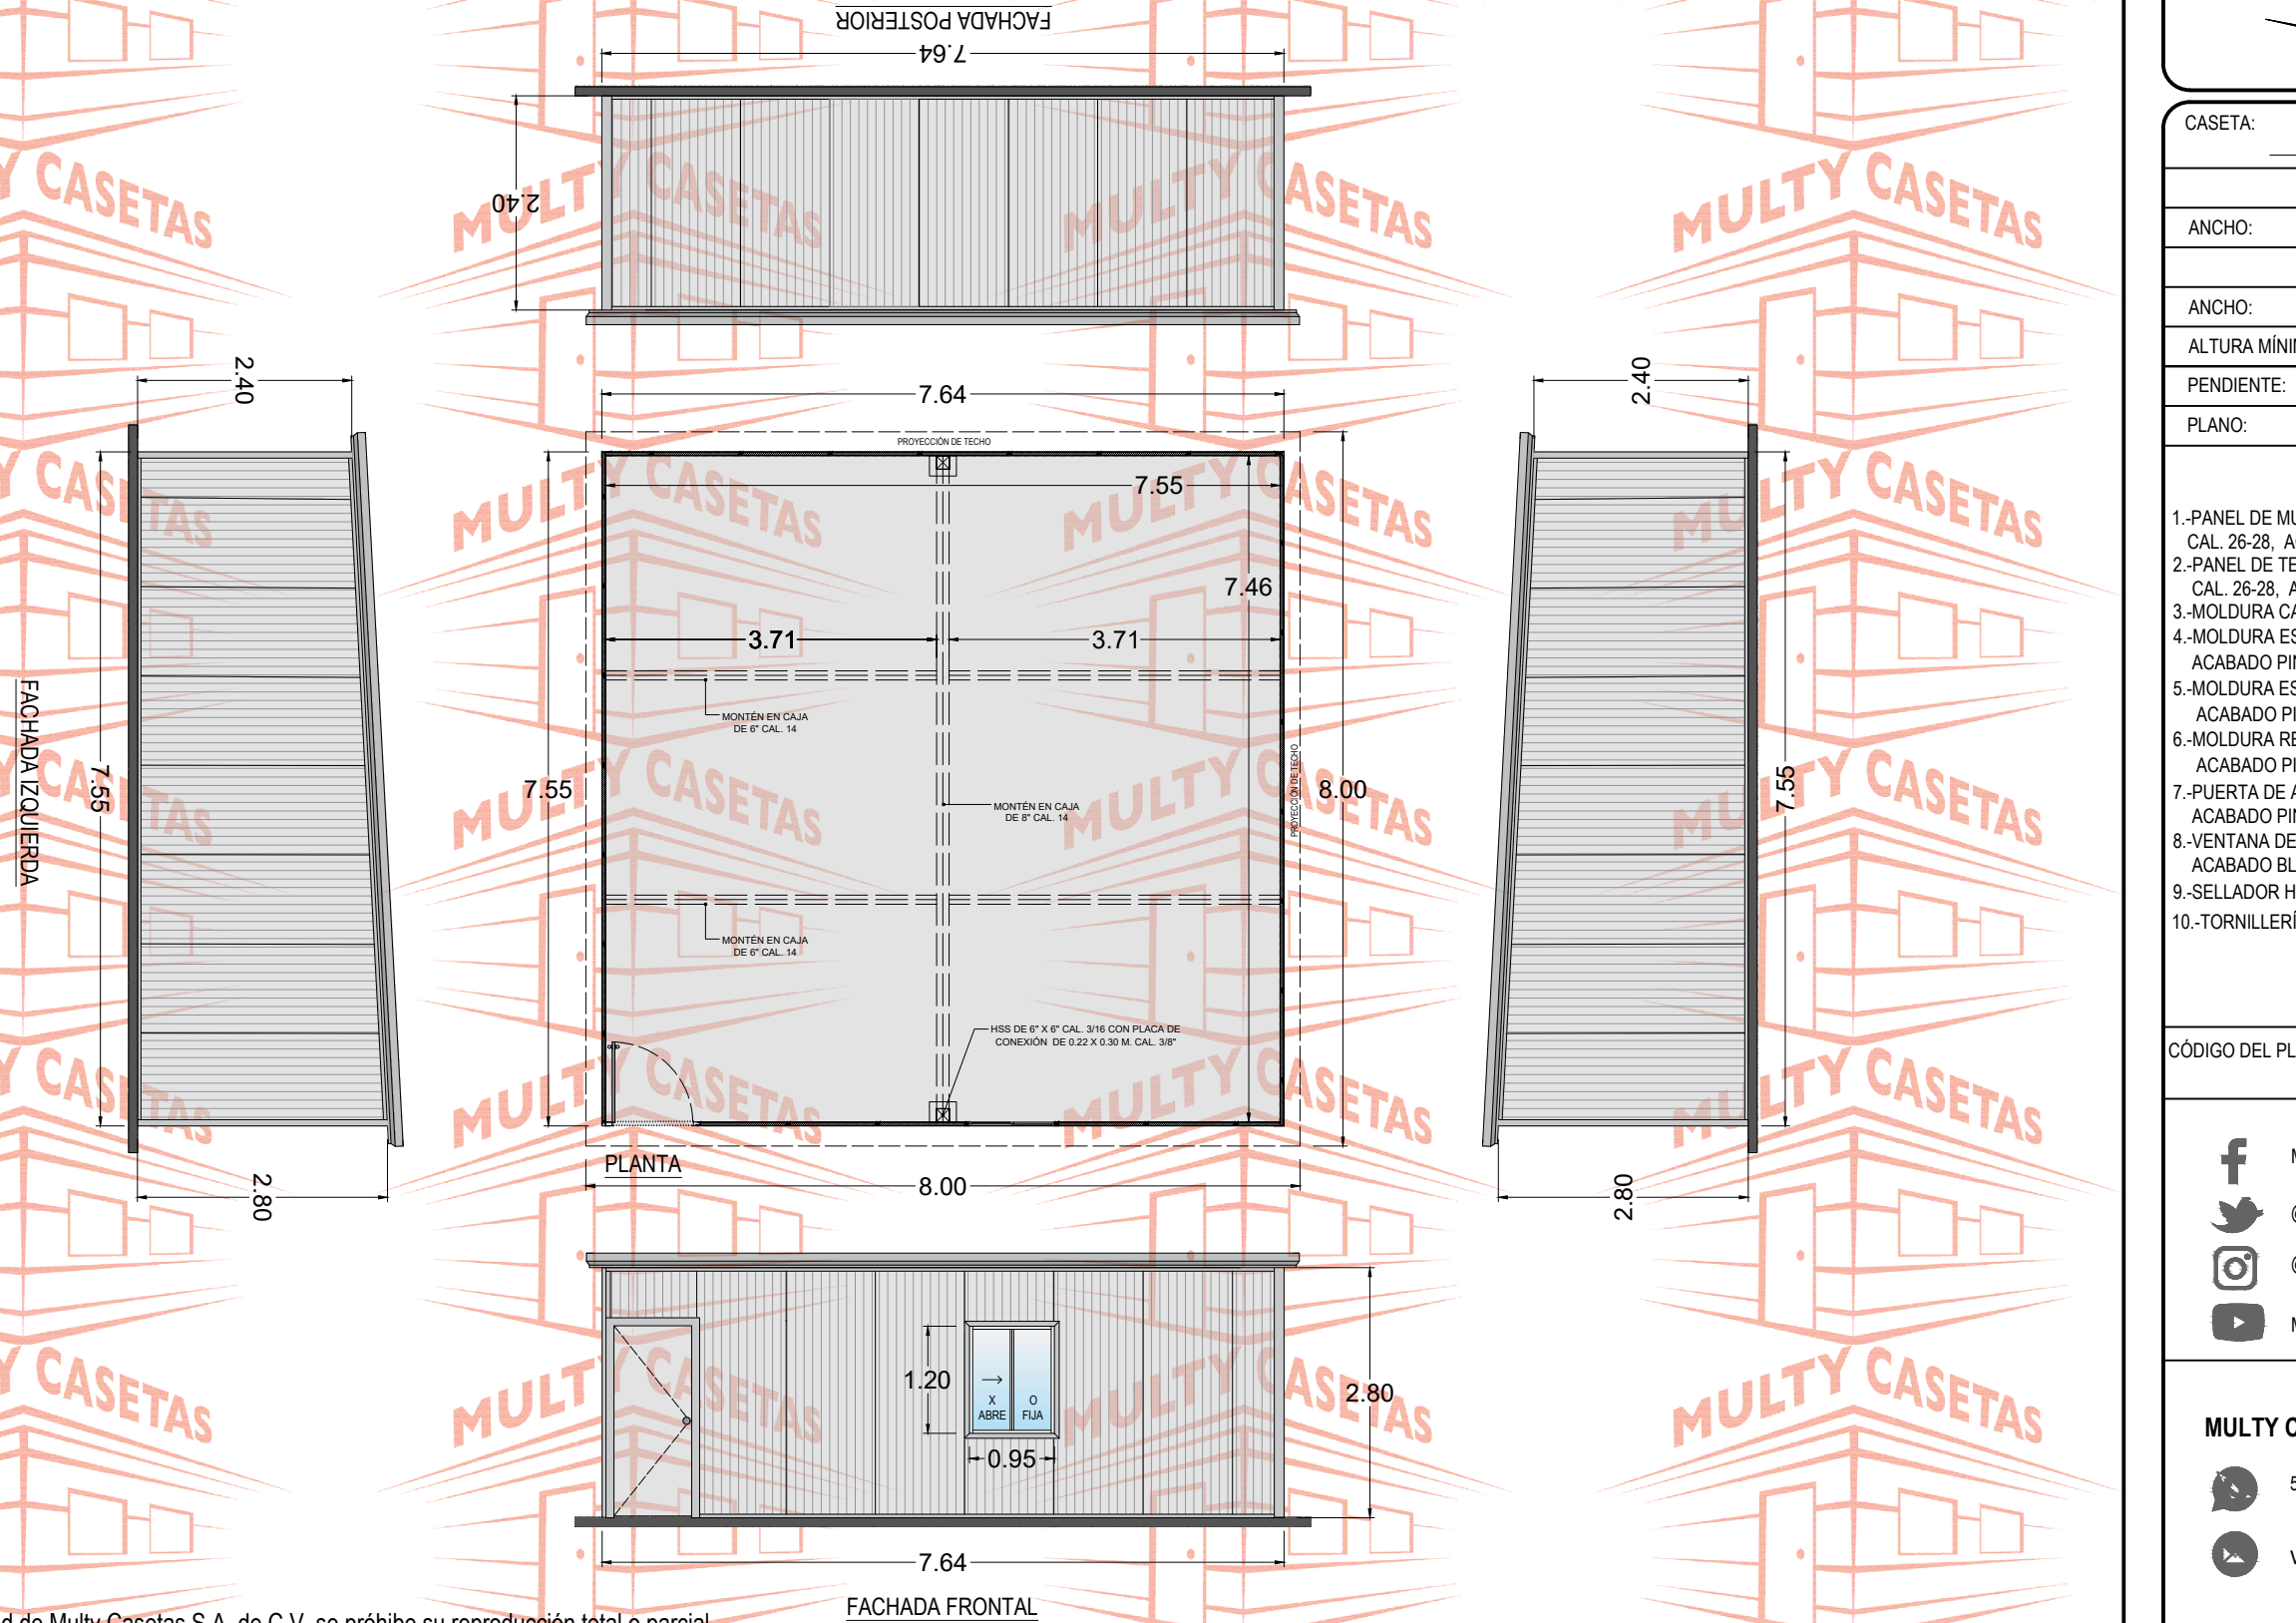

# CASETA MULTY PANEL DE 7.55 X 7.64 M.

El dibujo es propiedad de Multy Casetas S.A. de C.V. se prohíbe su reproducción total o parcial.

|                            |                        |
|----------------------------|------------------------|
| CASETA: <b>MULTY PANEL</b> |                        |
| MEDIDAS EXTERIORES         |                        |
| ANCHO: 7.55 M.             | LARGO: 7.64 M.         |
| MEDIDAS INTERIORES         |                        |
| ANCHO: 7.46 M.             | LARGO: 7.55 M.         |
| ALTURA MÍNIMA: 2.40 M.     | ALTURA MÁXIMA: 2.80 M. |
| PENDIENTE: 1               | ACOTAMIENTO: METROS    |
| PLANO: CLIENTE             |                        |

- ESPECIFICACIONES**
- 1.-PANEL DE MURO DE 1 1/2" DE ESPESOR CON LÁMINAS CAL. 26-28. ACABADO PINTRO.
  - 2.-PANEL DE TECHO DE 1 1/2" DE ESPESOR CON LÁMINAS CAL. 26-28. ACABADO PINTRO.
  - 3.-MOLDURA CANAL U DE LÁMINA CAL. 22, ACABADO PINTRO
  - 4.-MOLDURA ESQUINERO INTERIOR DE LÁMINA CAL. 22, ACABADO PINTRO
  - 5.-MOLDURA ESQUINERO EXTERIOR DE LÁMINA CAL. 22, ACABADO PINTRO
  - 6.-MOLDURA REMATE GOTERO DE LÁMINA CAL. 24, ACABADO PINTRO
  - 7.-PUERTA DE ACERO MULTY PANEL DE 0.90 x 2.13 M. CAL. 26, ACABADO PINTRO
  - 8.-VENTANA DE ALUMINIO MARCA CUPRUM DE 0.95 X 1.20 M. ACABADO BLANCO CON CRISTAL DE 3 MM
  - 9.-SELLADOR HI-TECH MARCA PENNSYLVANIA,
  - 10.-TORNILLERÍA CERTIFICADA MARCA EJOT.