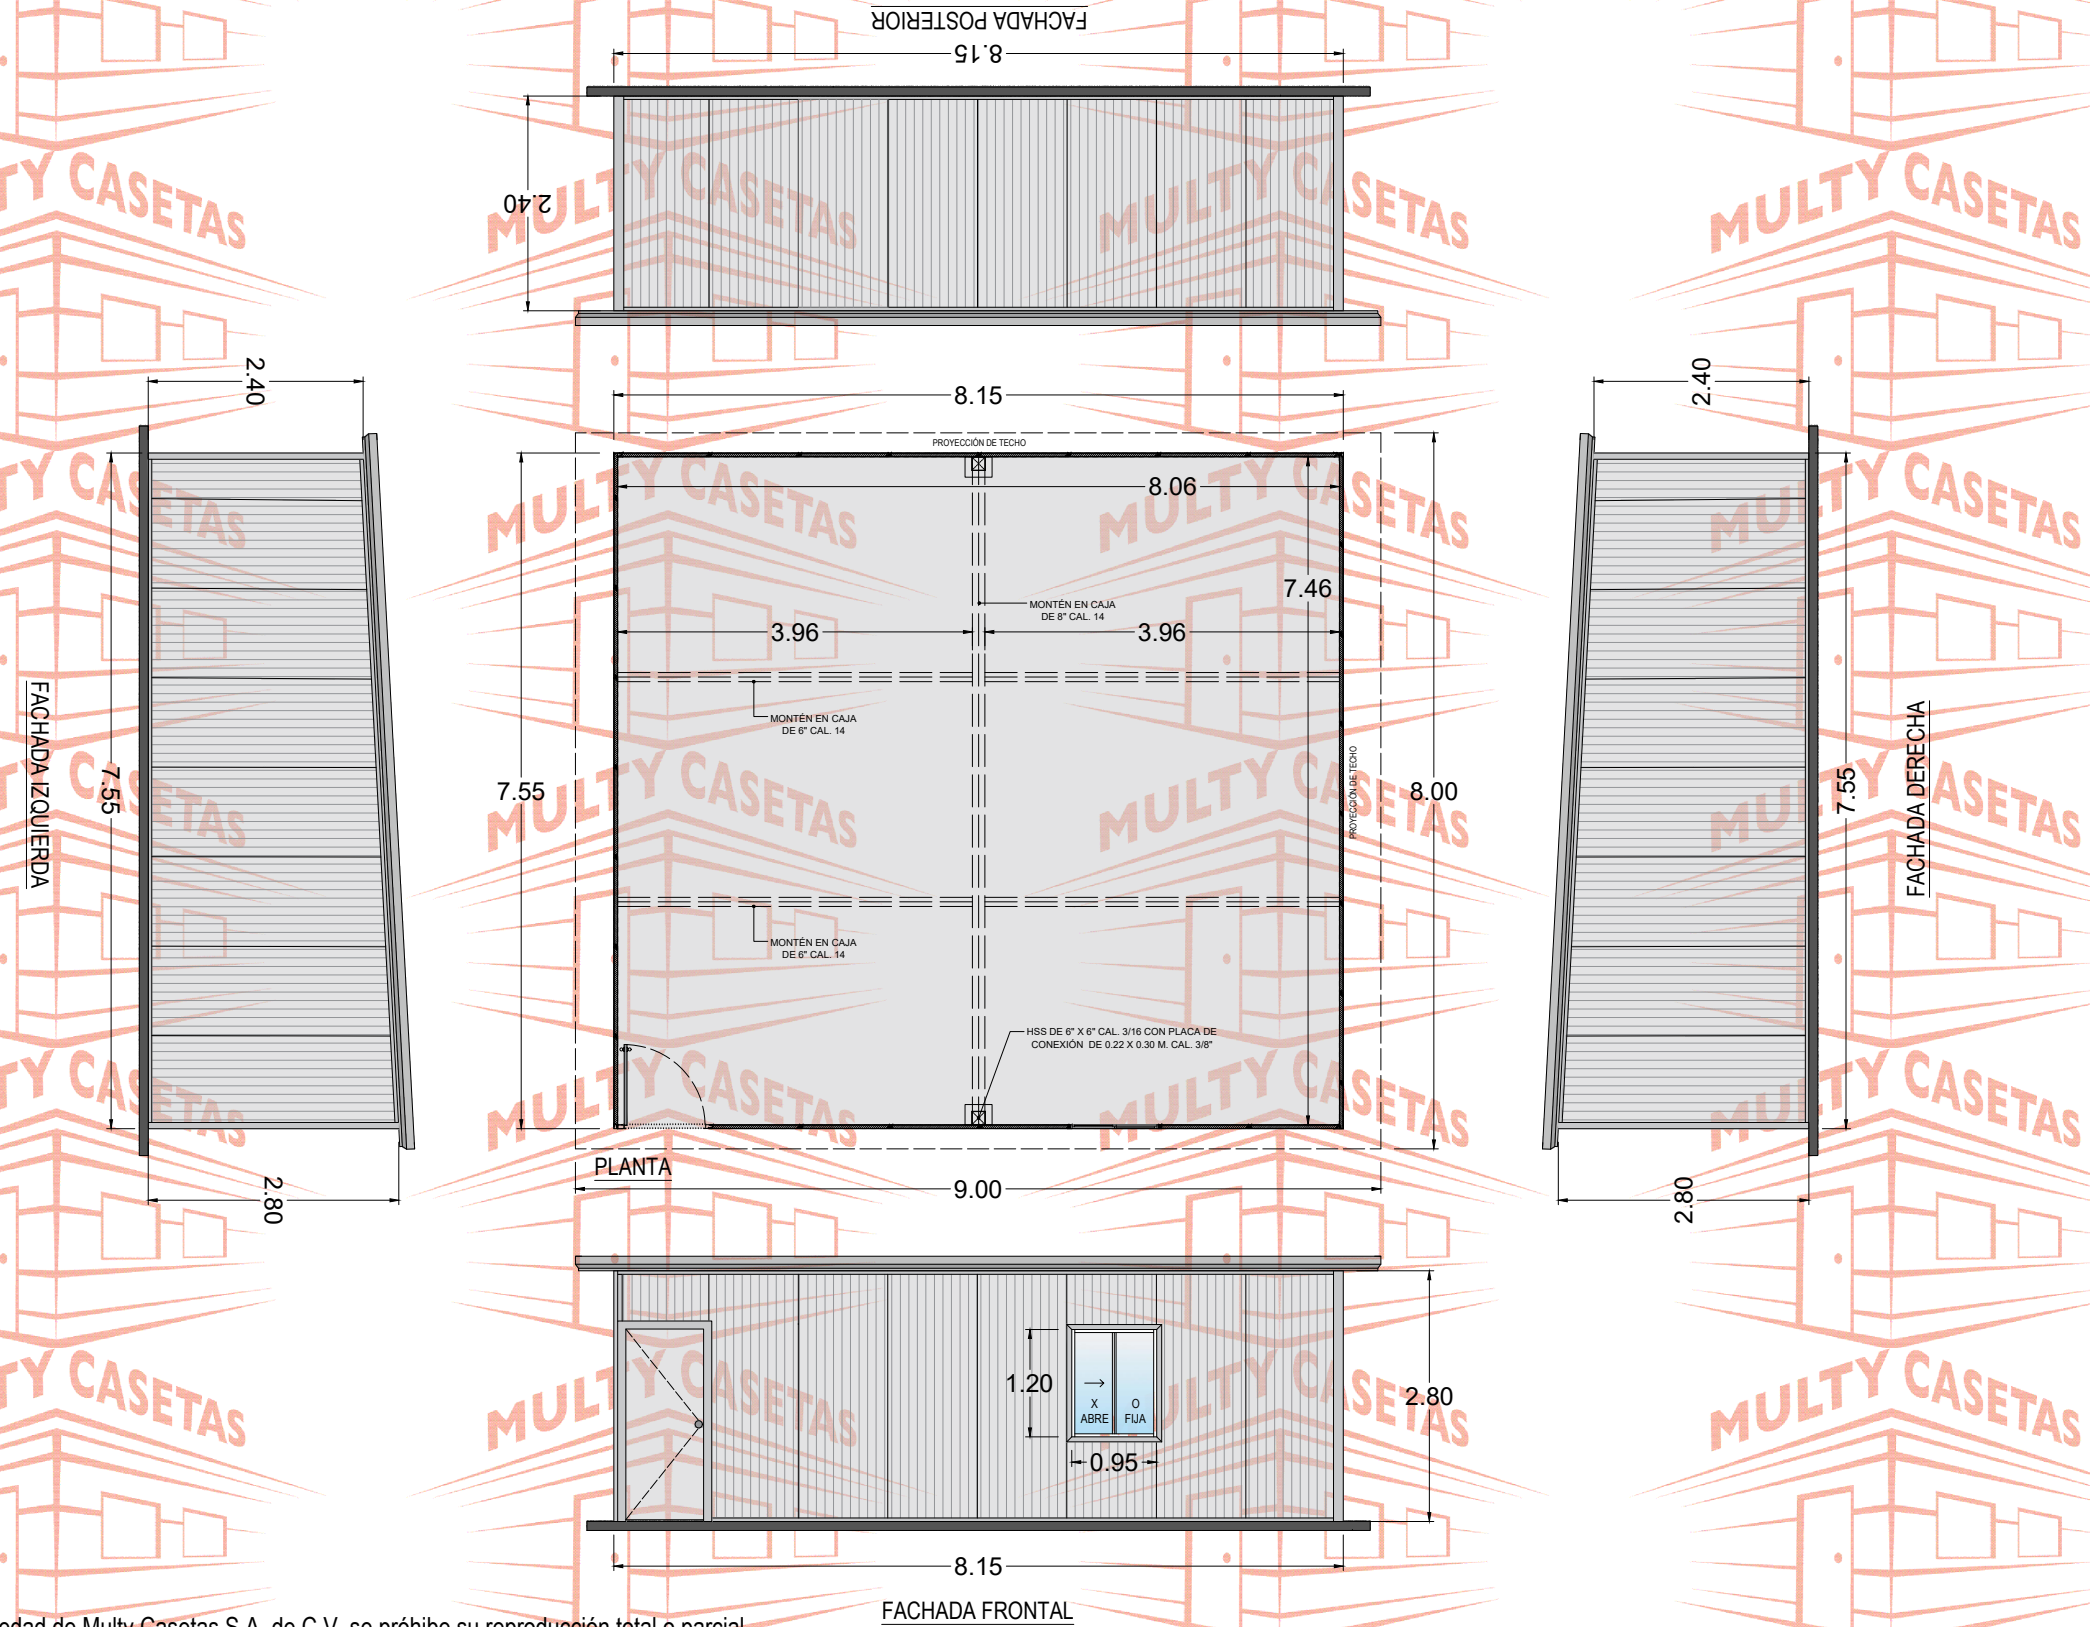

CASETA MULTY PANEL DE 7.55 X 8.15 M.

CASETA: MULTY PANEL	
MEDIDAS EXTERIORES	
ANCHO: 7.55 M.	LARGO: 8.15 M.
MEDIDAS INTERIORES	
ANCHO: 7.46 M.	LARGO: 8.06 M.
ALTURA MÍNIMA: 2.40 M.	ALTURA MÁXIMA: 2.80 M.
PENDIENTE: 1	ACOTAMIENTO: METROS
PLANO: CLIENTE	

- ESPECIFICACIONES**
- 1.-PANEL DE MURO DE 1 1/2" DE ESPESOR CON LÁMINAS CAL. 26-28, ACABADO PINTRO.
 - 2.-PANEL DE TECHO DE 1 1/2" DE ESPESOR CON LÁMINAS CAL. 26-28, ACABADO PINTRO.
 - 3.-MOLDURA CANAL U DE LÁMINA CAL. 22, ACABADO PINTRO
 - 4.-MOLDURA ESQUINERO INTERIOR DE LÁMINA CAL. 22, ACABADO PINTRO
 - 5.-MOLDURA ESQUINERO EXTERIOR DE LÁMINA CAL. 22, ACABADO PINTRO
 - 6.-MOLDURA REMATE GOTERO DE LÁMINA CAL. 24, ACABADO PINTRO
 - 7.-PUERTA DE ACERO MULTY PANEL DE 0.90 x 2.13 M. CAL. 26, ACABADO PINTRO
 - 8.-VENTANA DE ALUMINIO MARCA CUPRUM DE 0.95 X 1.20 M. ACABADO BLANCO CON CRISTAL DE 3 MM
 - 9.-SELLADOR HI-TECH MARCA PENNSYLVANIA,
 - 10.-TORNILLERÍA CERTIFICADA MARCA EJOT.