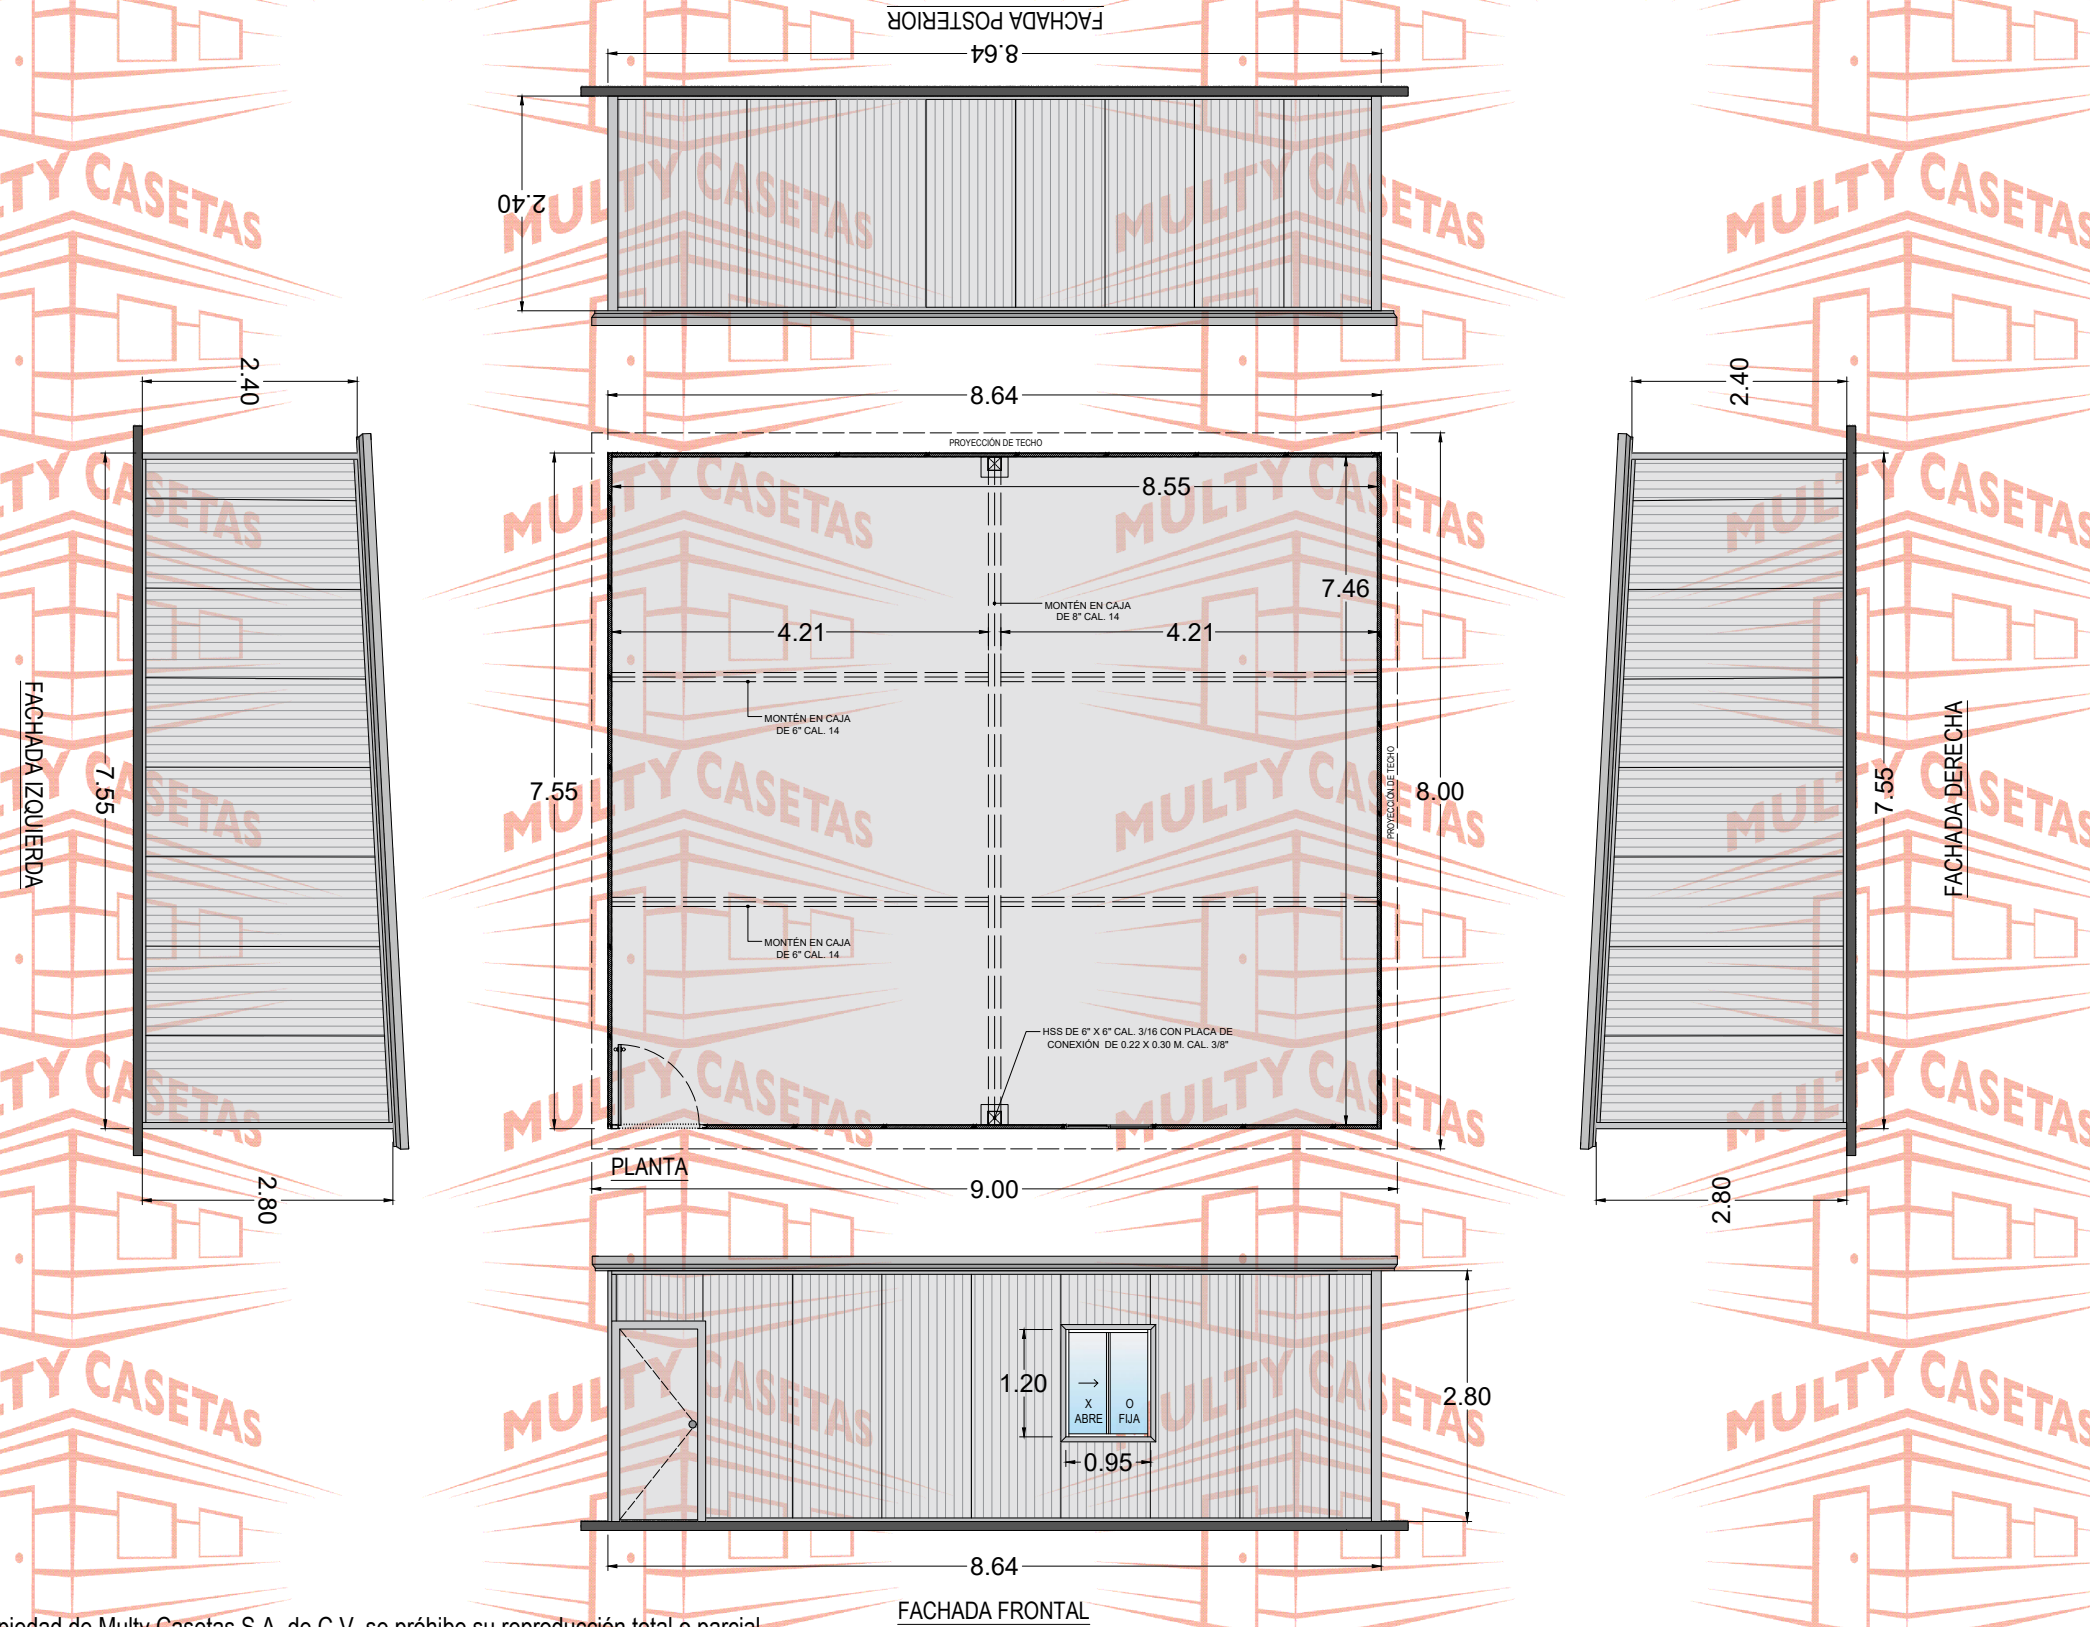

CASETA MULTY PANEL DE 7.55 X 8.64 M.

CASETA: **MULTY PANEL**

MEDIDAS EXTERIORES	
ANCHO: 7.55 M.	LARGO: 8.64 M.
MEDIDAS INTERIORES	
ANCHO: 7.46 M.	LARGO: 8.55 M.
ALTURA MÍNIMA: 2.40 M.	ALTURA MÁXIMA: 2.80 M.
PENDIENTE: 1	ACOTAMIENTO: METROS
PLANO: CLIENTE	

- ESPECIFICACIONES**
- 1.-PANEL DE MURO DE 1 1/2" DE ESPESOR CON LÁMINAS CAL. 26-28, ACABADO PINTRO.
 - 2.-PANEL DE TECHO DE 1 1/2" DE ESPESOR CON LÁMINAS CAL. 26-28, ACABADO PINTRO.
 - 3.-MOLDURA CANAL U DE LÁMINA CAL. 22, ACABADO PINTRO
 - 4.-MOLDURA ESQUINERO INTERIOR DE LÁMINA CAL. 22, ACABADO PINTRO
 - 5.-MOLDURA ESQUINERO EXTERIOR DE LÁMINA CAL. 22, ACABADO PINTRO
 - 6.-MOLDURA REMATE GOTERO DE LÁMINA CAL.24, ACABADO PINTRO
 - 7.-PUERTA DE ACERO MULTY PANEL DE 0.90 x 2.13 M. CAL. 26, ACABADO PINTRO
 - 8.-VENTANA DE ALUMINIO MARCA CUPRUM DE 0.95 X 1.20 M. ACABADO BLANCO CON CRISTAL DE 3 MM
 - 9.-SELLADOR HI-TECH MARCA PENNSYLVANIA,
 - 10.-TORNILLERÍA CERTIFICADA MARCA EJOT.