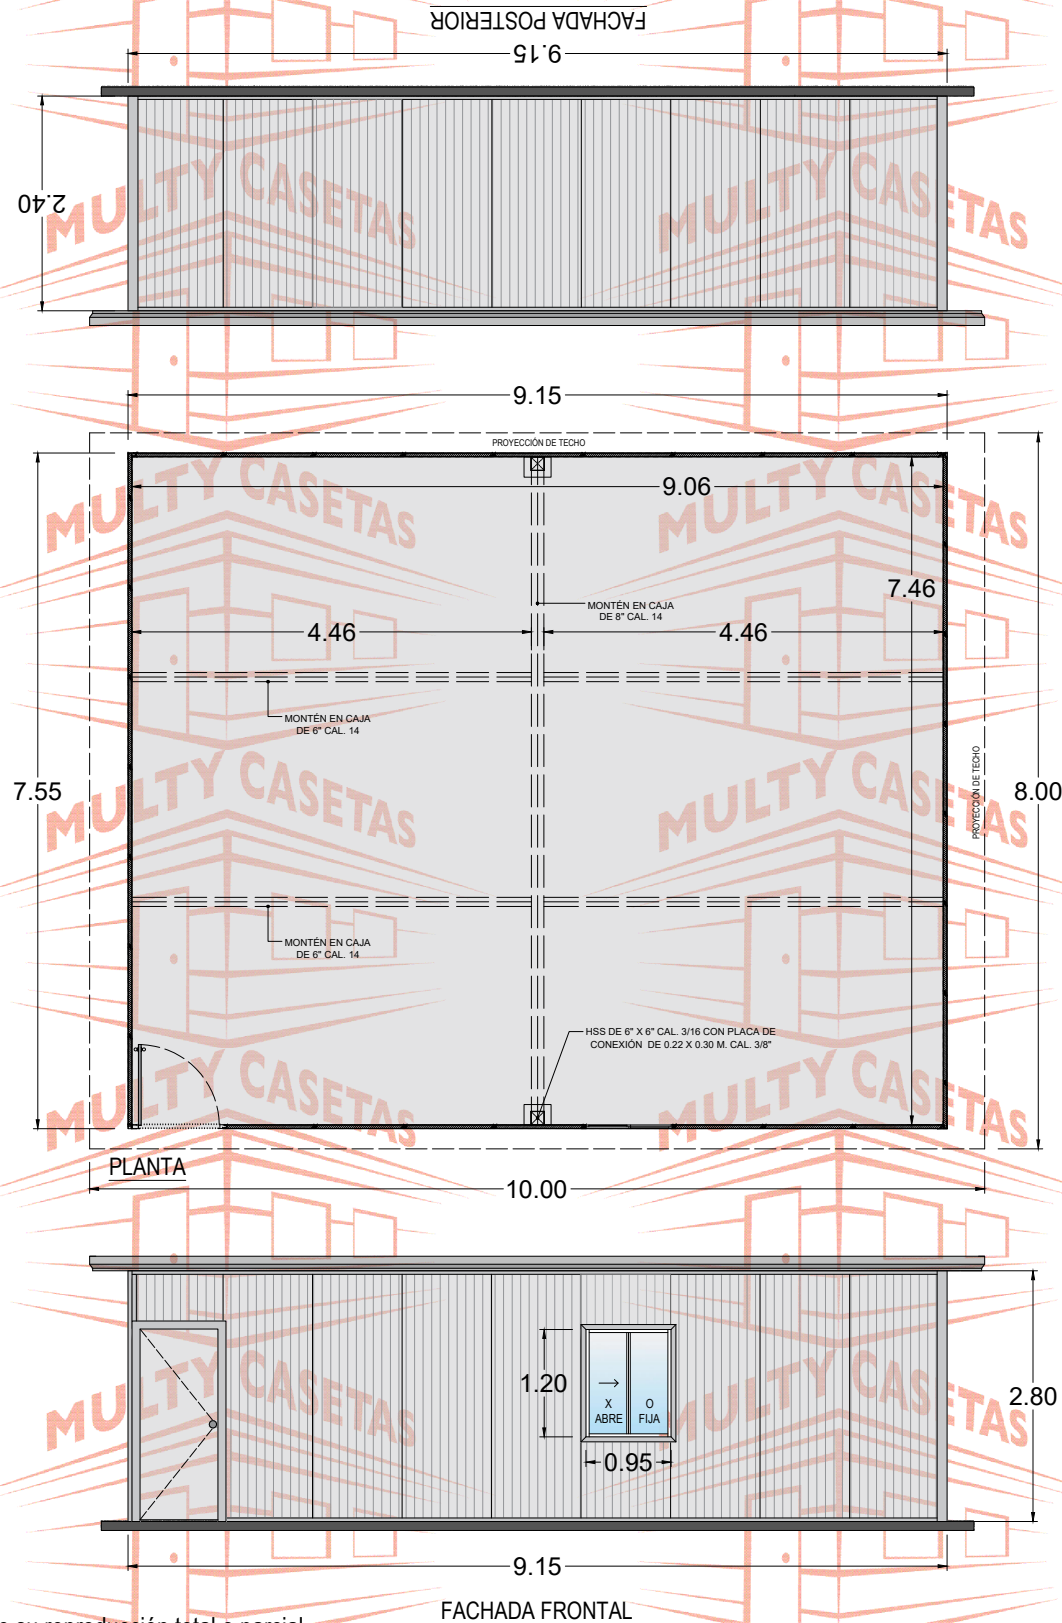

CASETA MULTY PANEL DE 7.55 X 9.15 M.

El dibujo es propiedad de Multy Casetas S.A. de C.V. se prohíbe su reproducción total o parcial.

CASETA: MULTY PANEL	
MEDIDAS EXTERIORES	
ANCHO: 7.55 M.	LARGO: 9.15 M.
MEDIDAS INTERIORES	
ANCHO: 7.46 M.	LARGO: 9.06 M.
ALTURA MÍNIMA: 2.40 M.	ALTURA MÁXIMA: 2.80 M.
PENDIENTE: 1	ACOTAMIENTO: METROS
PLANO: CLIENTE	

- ESPECIFICACIONES**
- 1.-PANEL DE MURO DE 1 1/2" DE ESPESOR CON LÁMINAS CAL. 26-28. ACABADO PINTRO.
 - 2.-PANEL DE TECHO DE 1 1/2" DE ESPESOR CON LÁMINAS CAL. 26-28. ACABADO PINTRO.
 - 3.-MOLDURA CANAL U DE LÁMINA CAL. 22, ACABADO PINTRO
 - 4.-MOLDURA ESQUINERO INTERIOR DE LÁMINA CAL. 22, ACABADO PINTRO
 - 5.-MOLDURA ESQUINERO EXTERIOR DE LÁMINA CAL. 22, ACABADO PINTRO
 - 6.-MOLDURA REMATE GOTERO DE LÁMINA CAL.24, ACABADO PINTRO
 - 7.-PUERTA DE ACERO MULTY PANEL DE 0.90 x 2.13 M. CAL. 26, ACABADO PINTRO
 - 8.-VENTANA DE ALUMINIO MARCA CUPRUM DE 0.95 X 1.20 M. ACABADO BLANCO CON CRISTAL DE 3 MM
 - 9.-SELLADOR HI-TECH MARCA PENNSYLVANIA,
 - 10.-TORNILLERÍA CERTIFICADA MARCA EJOT.