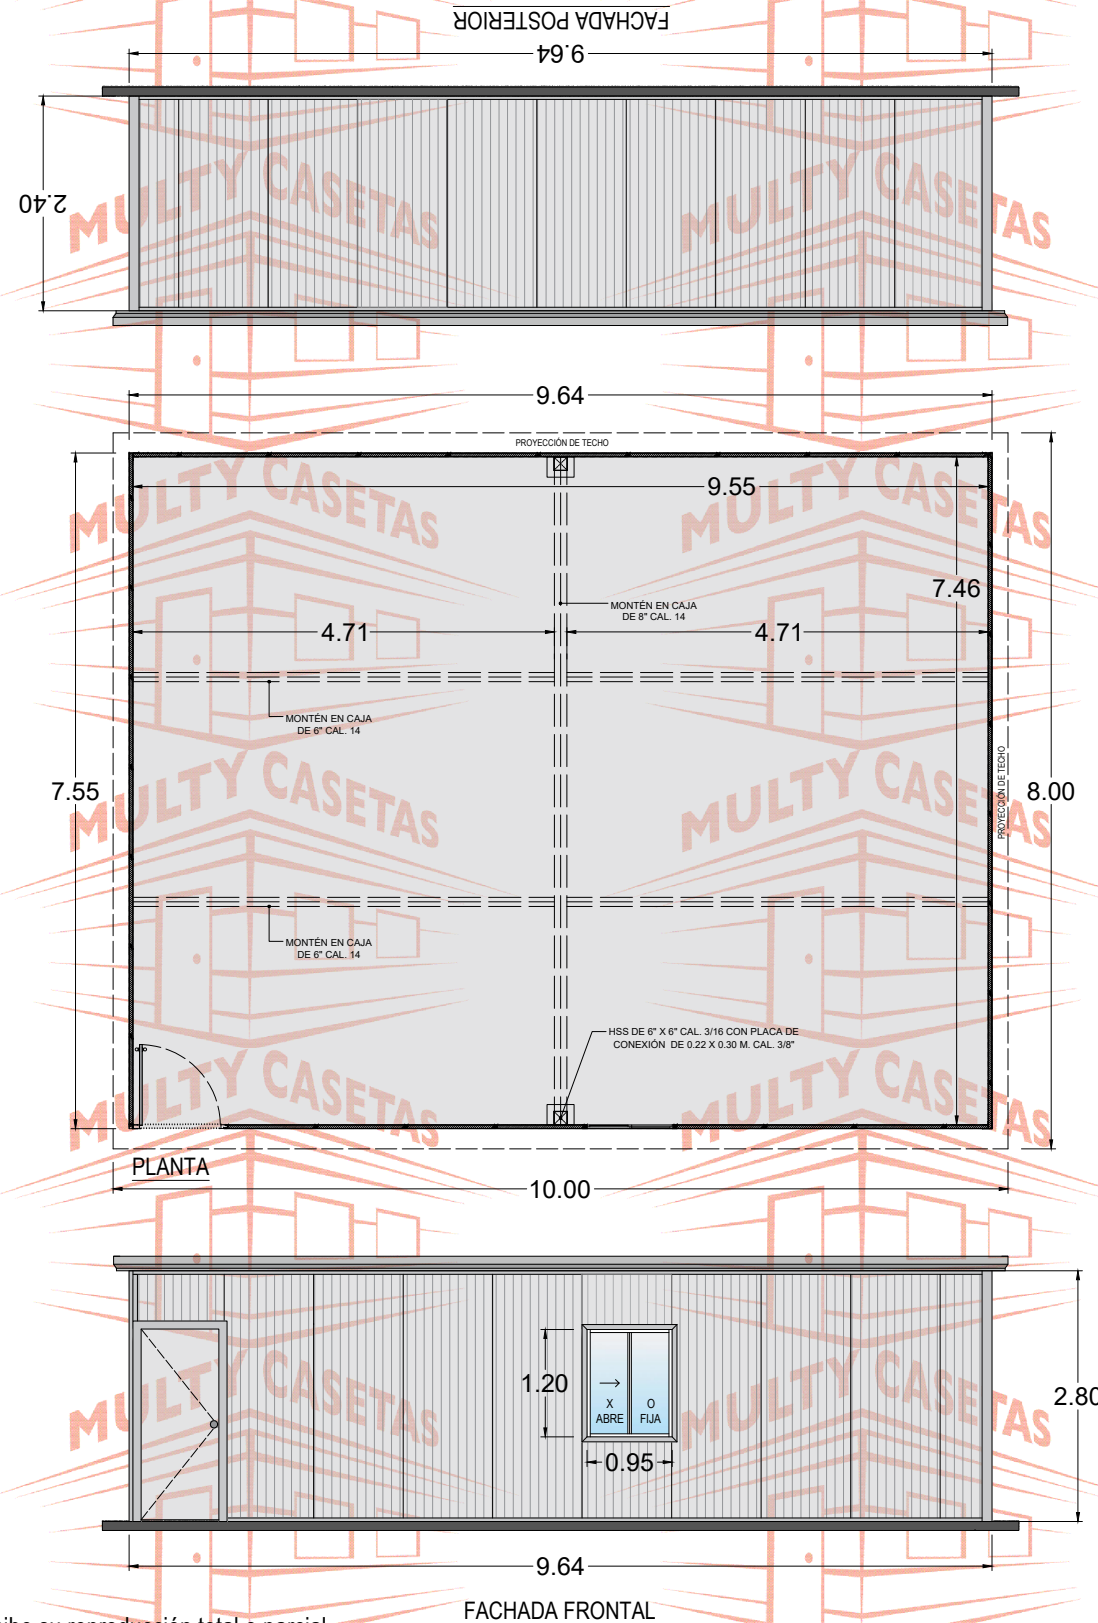

CASETA MULTY PANEL DE 7.55 X 9.64 M.

El dibujo es propiedad de Multy Casetas S.A. de C.V. se prohíbe su reproducción total o parcial.

CASETA: MULTY PANEL	
MEDIDAS EXTERIORES	
ANCHO: 7.55 M.	LARGO: 9.64 M.
MEDIDAS INTERIORES	
ANCHO: 7.46 M.	LARGO: 9.55 M.
ALTURA MÍNIMA: 2.40 M.	ALTURA MÁXIMA: 2.80 M.
PENDIENTE: 1	ACOTAMIENTO: METROS
PLANO: CLIENTE	

ESPECIFICACIONES

- 1.-PANEL DE MURO DE 1 1/2" DE ESPESOR CON LÁMINAS CAL. 26-28, ACABADO PINTRO.
- 2.-PANEL DE TECHO DE 1 1/2" DE ESPESOR CON LÁMINAS CAL. 26-28, ACABADO PINTRO.
- 3.-MOLDURA CANAL U DE LÁMINA CAL. 22, ACABADO PINTRO
- 4.-MOLDURA ESQUINERO INTERIOR DE LÁMINA CAL. 22, ACABADO PINTRO
- 5.-MOLDURA ESQUINERO EXTERIOR DE LÁMINA CAL. 22, ACABADO PINTRO
- 6.-MOLDURA REMATE GOTERO DE LÁMINA CAL. 24, ACABADO PINTRO
- 7.-PUERTA DE ACERO MULTY PANEL DE 0.90 x 2.13 M. CAL. 26, ACABADO PINTRO
- 8.-VENTANA DE ALUMINIO MARCA CUPRUM DE 0.95 X 1.20 M. ACABADO BLANCO CON CRISTAL DE 3 MM
- 9.-SELLADOR HI-TECH MARCA PENNSYLVANIA,
- 10.-TORNILLERÍA CERTIFICADA MARCA EJOT.