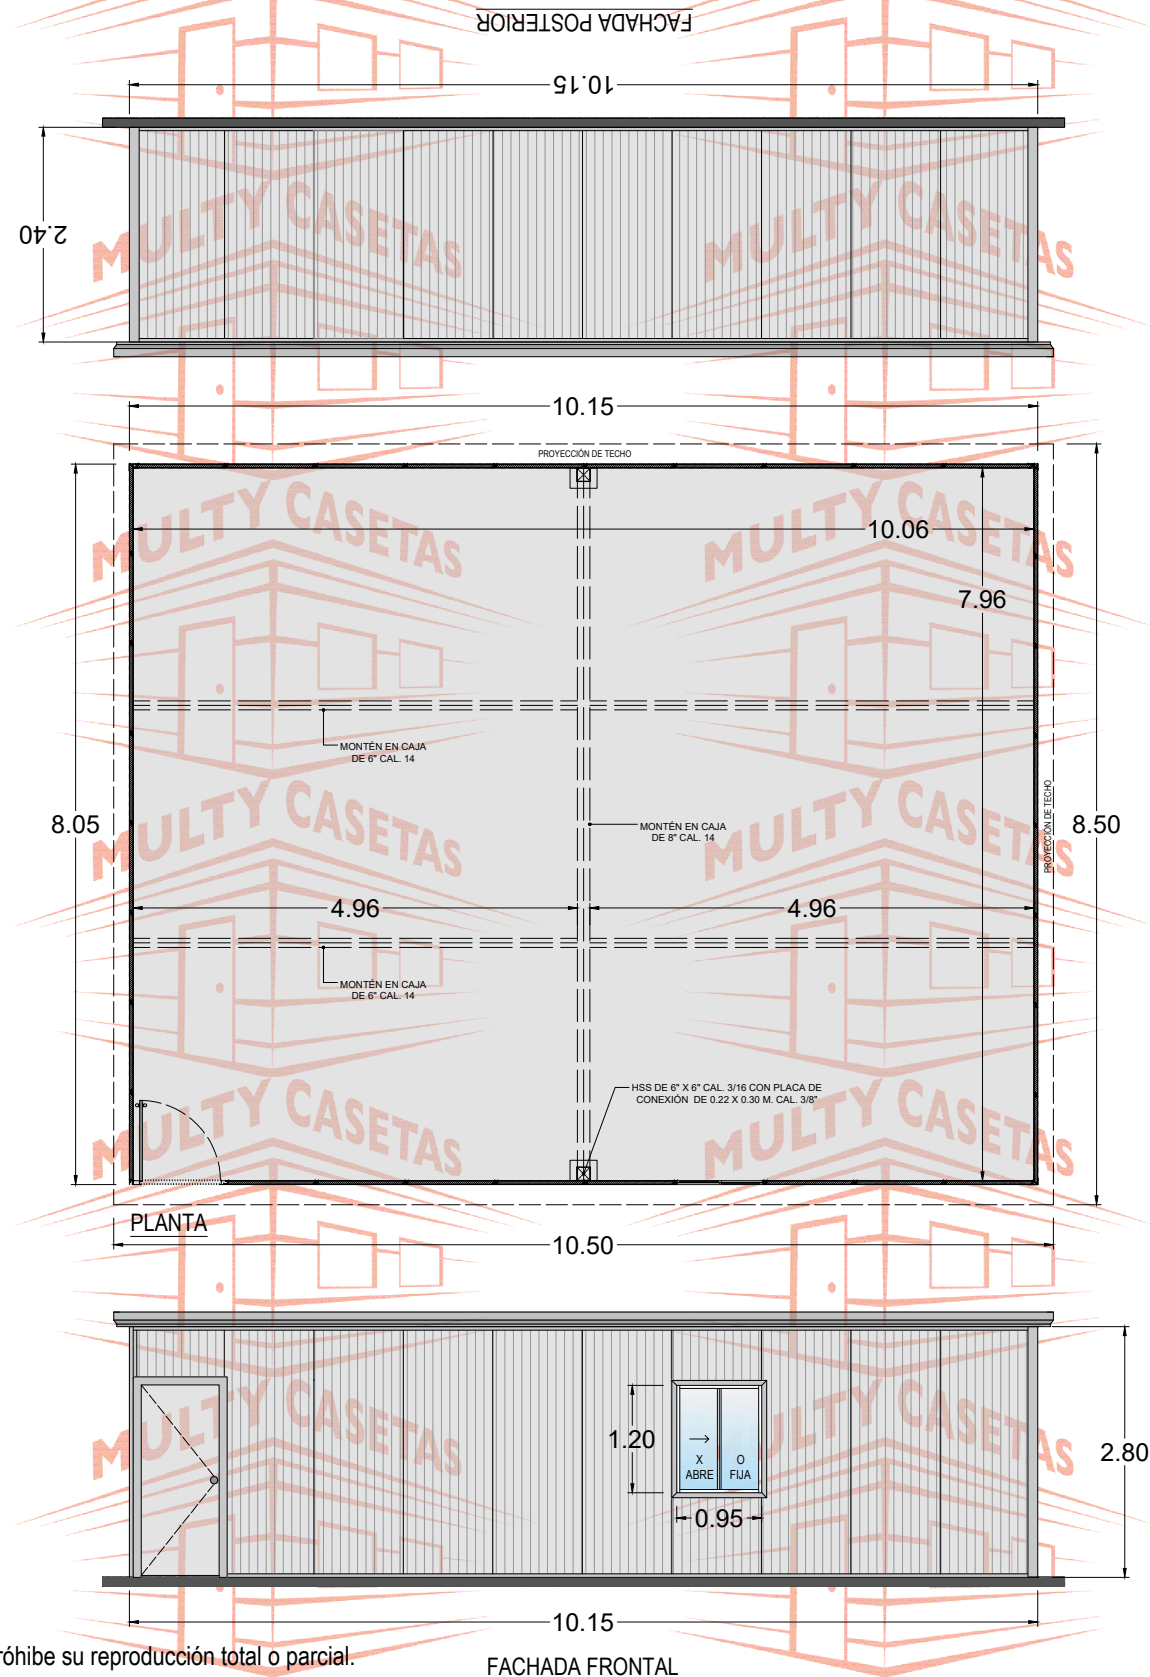

CASETA MULTY PANEL DE 8.05 X 10.15 M.

El dibujo es propiedad de Multy Casetas S.A. de C.V. se prohíbe su reproducción total o parcial.

CASETA: **MULTY PANEL**

MEDIDAS EXTERIORES

ANCHO: 8.05 M. LARGO: 10.15 M.

MEDIDAS INTERIORES

ANCHO: 7.96 M. LARGO: 10.06 M.

ALTURA MÍNIMA: 2.40 M. ALTURA MÁXIMA: 2.80 M.

PENDIENTE: 1 ACOTAMIENTO: METROS

PLANO: CLIENTE

ESPECIFICACIONES

- 1.-PANEL DE MURO DE 1 1/2" DE ESPESOR CON LÁMINAS CAL. 26-28. ACABADO PINTRO.
- 2.-PANEL DE TECHO DE 1 1/2" DE ESPESOR CON LÁMINAS CAL. 26-28. ACABADO PINTRO.
- 3.-MOLDURA CANAL U DE LÁMINA CAL. 22, ACABADO PINTRO
- 4.-MOLDURA ESQUINERO INTERIOR DE LÁMINA CAL. 22, ACABADO PINTRO
- 5.-MOLDURA ESQUINERO EXTERIOR DE LÁMINA CAL. 22, ACABADO PINTRO
- 6.-MOLDURA REMATE GOTERO DE LÁMINA CAL. 24, ACABADO PINTRO
- 7.-PUERTA DE ACERO MULTY PANEL DE 0.90 x 2.13 M. CAL. 26, ACABADO PINTRO
- 8.-VENTANA DE ALUMINIO MARCA CUPRUM DE 0.95 X 1.20 M. ACABADO BLANCO CON CRISTAL DE 3 MM
- 9.-SELLADOR HI-TECH MARCA PENNSYLVANIA,
- 10.-TORNILLERÍA CERTIFICADA MARCA EJOT.