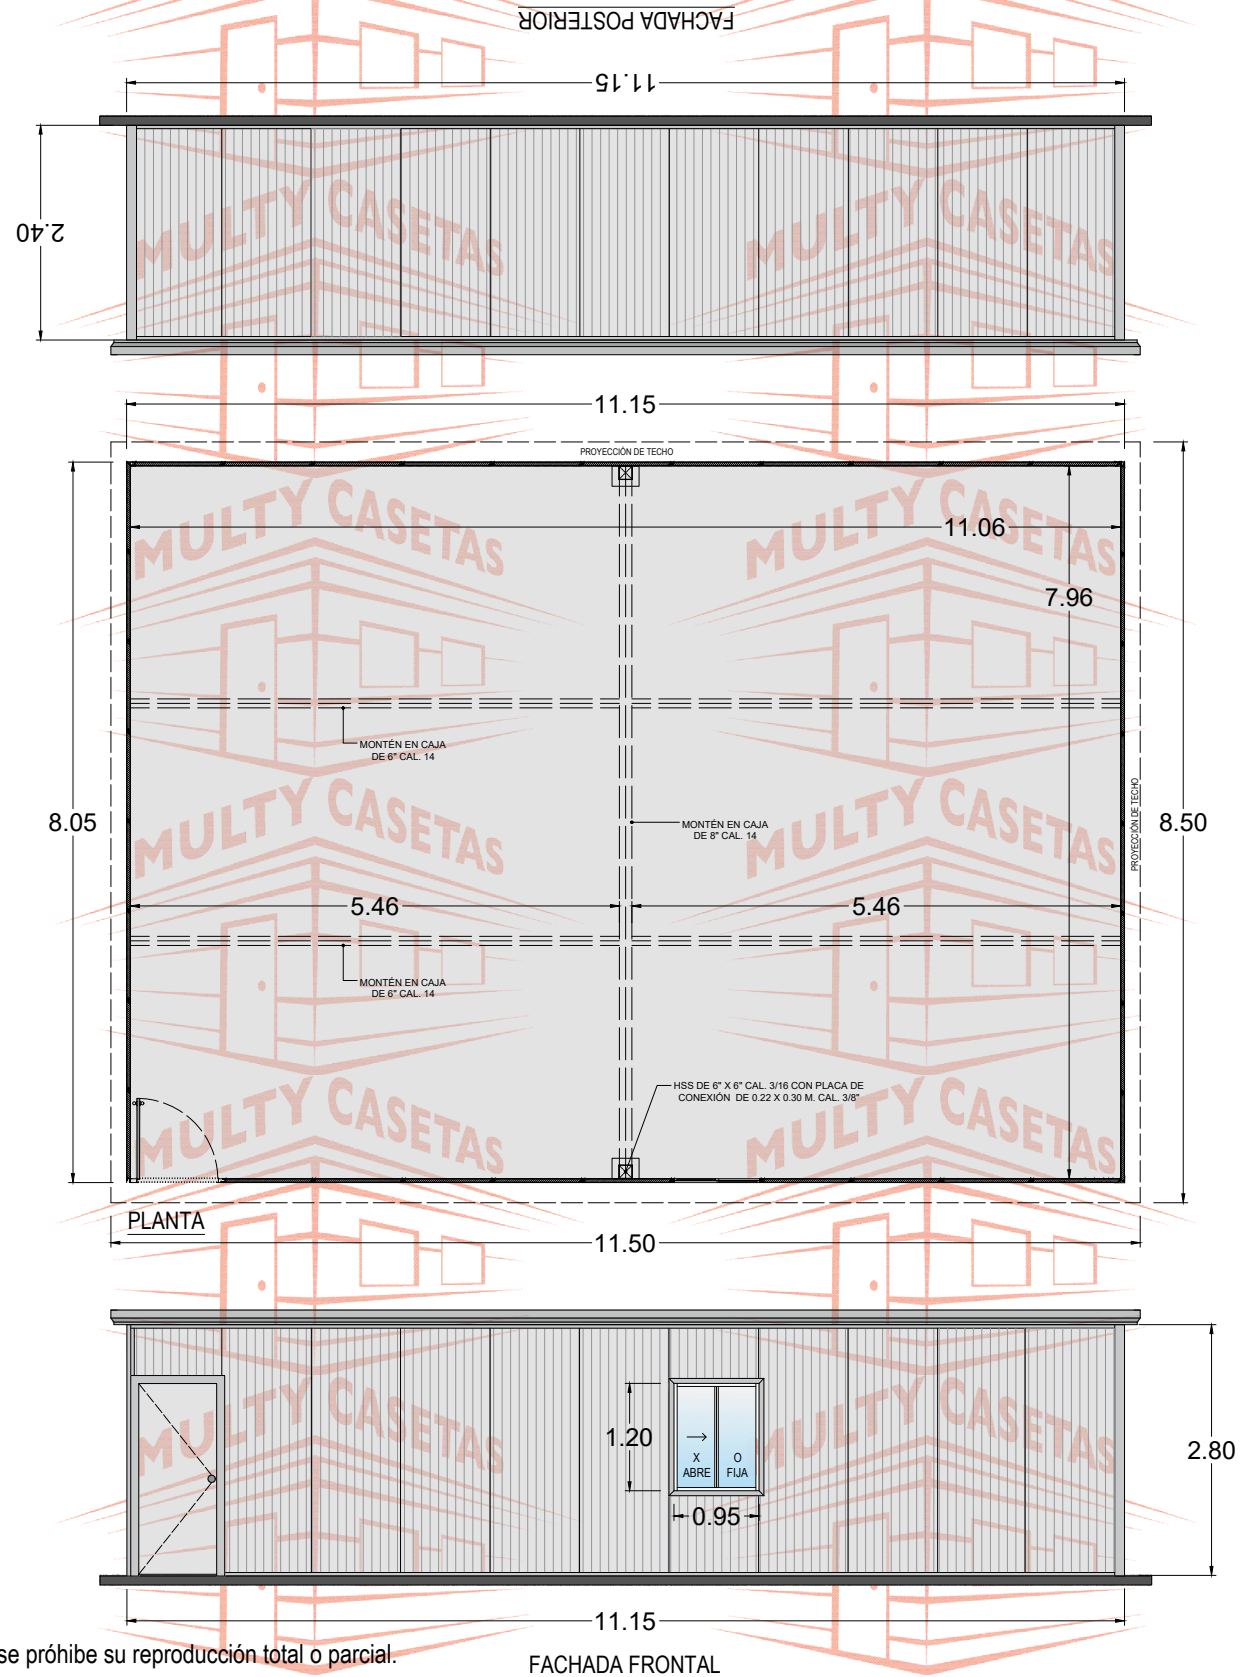

CASETA MULTY PANEL DE 8.05 X 11.15 M.

El dibujo es propiedad de Multy Casetas S.A. de C.V. se prohíbe su reproducción total o parcial.

CASETA: MULTY PANEL	
MEDIDAS EXTERIORES	
ANCHO: 8.05 M.	LARGO: 11.15 M.
MEDIDAS INTERIORES	
ANCHO: 7.96 M.	LARGO: 11.06 M.
ALTURA MÍNIMA: 2.40 M.	ALTURA MÁXIMA: 2.80 M.
PENDIENTE: 1	ACOTAMIENTO: METROS
PLANO: CLIENTE	

- ESPECIFICACIONES**
- 1.-PANEL DE MURO DE 1 1/2" DE ESPESOR CON LÁMINAS CAL. 26-28. ACABADO PINTRO.
 - 2.-PANEL DE TECHO DE 1 1/2" DE ESPESOR CON LÁMINAS CAL. 26-28. ACABADO PINTRO.
 - 3.-MOLDURA CANAL U DE LÁMINA CAL. 22, ACABADO PINTRO
 - 4.-MOLDURA ESQUINERO INTERIOR DE LÁMINA CAL. 22, ACABADO PINTRO
 - 5.-MOLDURA ESQUINERO EXTERIOR DE LÁMINA CAL. 22, ACABADO PINTRO
 - 6.-MOLDURA REMATE GOTERO DE LÁMINA CAL. 24, ACABADO PINTRO
 - 7.-PUERTA DE ACERO MULTY PANEL DE 0.90 x 2.13 M. CAL. 26, ACABADO PINTRO
 - 8.-VENTANA DE ALUMINIO MARCA CUPRUM DE 0.95 X 1.20 M. ACABADO BLANCO CON CRISTAL DE 3 MM
 - 9.-SELLADOR HI-TECH MARCA PENNSYLVANIA,
 - 10.-TORNILLERÍA CERTIFICADA MARCA EJOT.