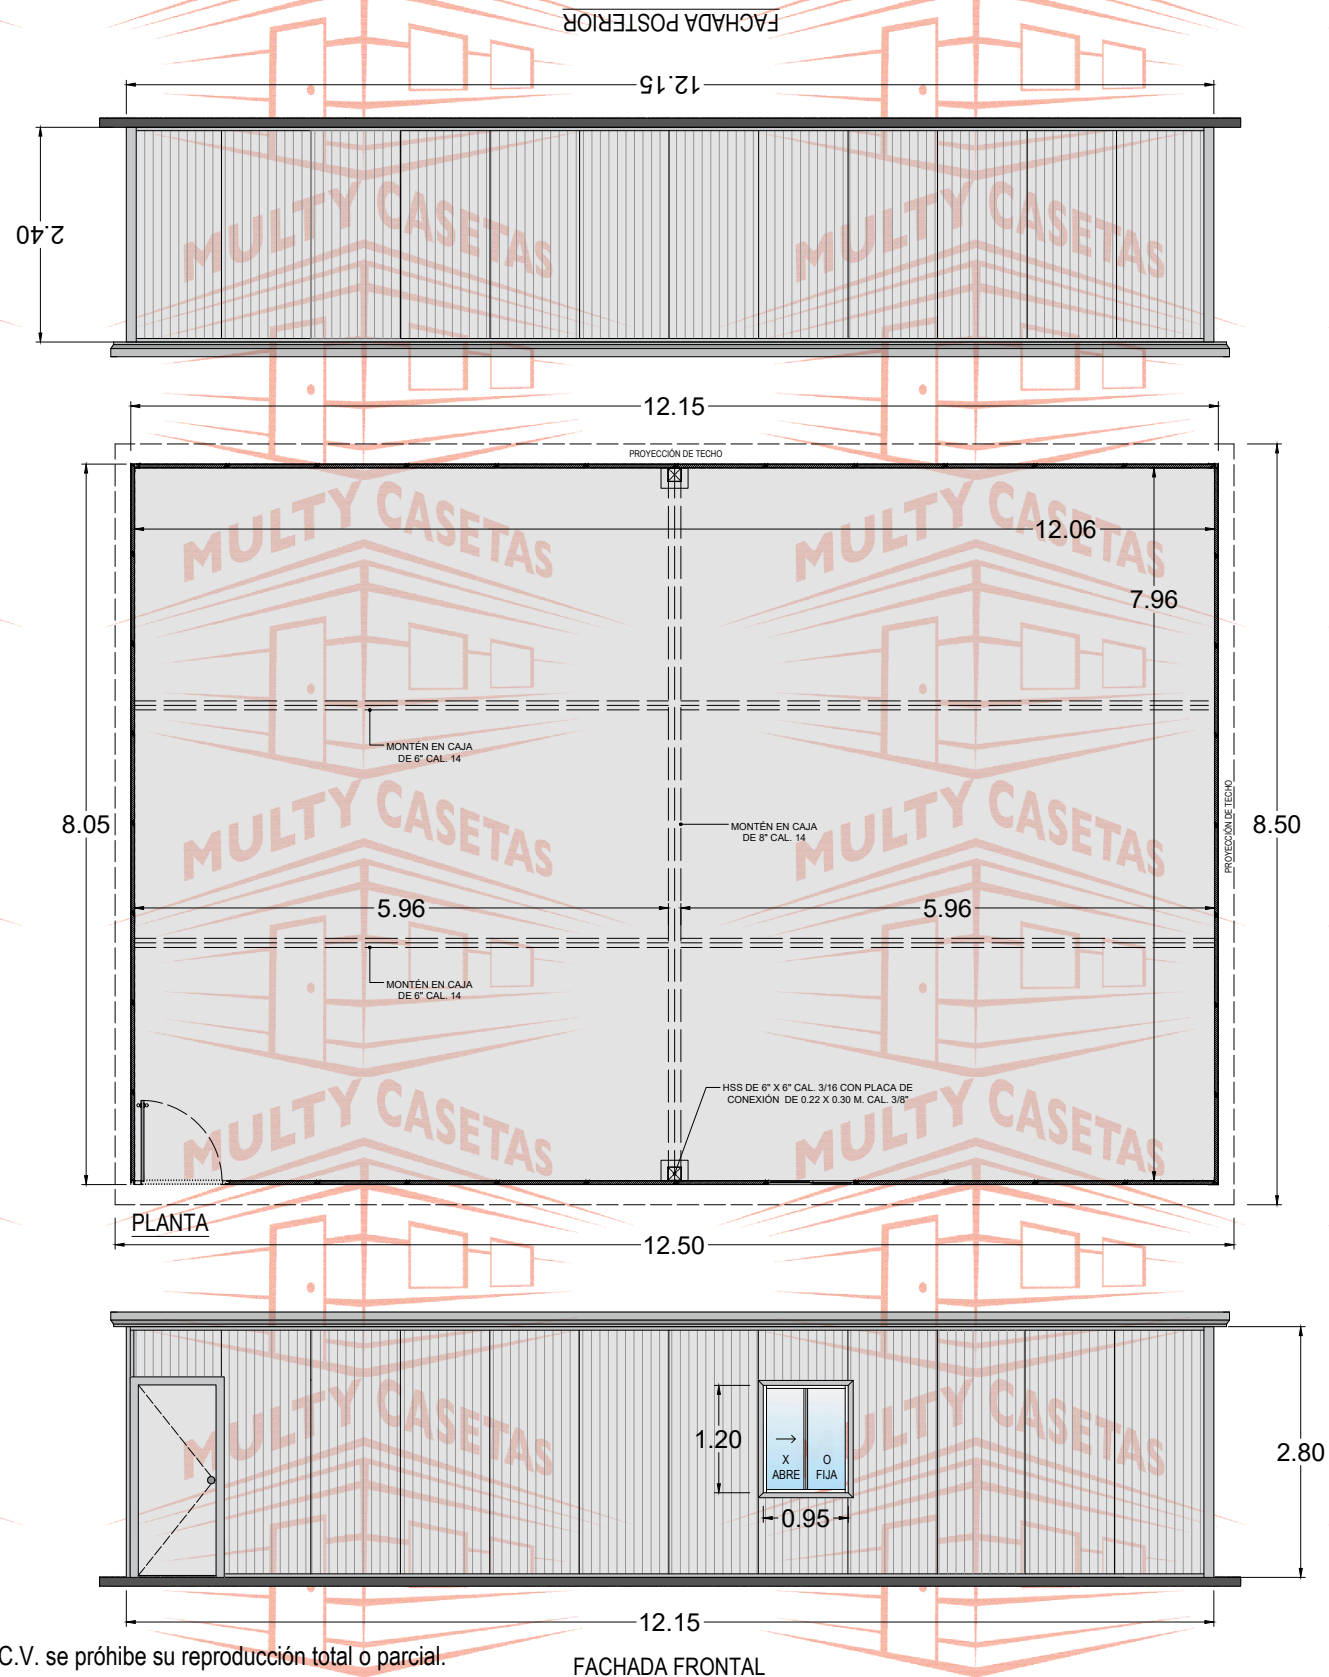

CASETA MULTY PANEL DE 8.05 X 12.15 M.

El dibujo es propiedad de Multy Casetas S.A. de C.V. se prohíbe su reproducción total o parcial.

CASETA: **MULTY PANEL**

MEDIDAS EXTERIORES

ANCHO: 8.05 M. LARGO: 12.15 M.

MEDIDAS INTERIORES

ANCHO: 7.96 M. LARGO: 12.06 M.

ALTURA MÍNIMA: 2.40 M. ALTURA MÁXIMA: 2.80 M.

PENDIENTE: 1 ACOTAMIENTO: METROS

PLANO: CLIENTE

ESPECIFICACIONES

- 1.-PANEL DE MURO DE 1 1/2" DE ESPESOR CON LÁMINAS CAL. 26-28, ACABADO PINTRO.
- 2.-PANEL DE TECHO DE 1 1/2" DE ESPESOR CON LÁMINAS CAL. 26-28, ACABADO PINTRO.
- 3.-MOLDURA CANAL U DE LÁMINA CAL. 22, ACABADO PINTRO
- 4.-MOLDURA ESQUINERO INTERIOR DE LÁMINA CAL. 22, ACABADO PINTRO
- 5.-MOLDURA ESQUINERO EXTERIOR DE LÁMINA CAL. 22, ACABADO PINTRO
- 6.-MOLDURA REMATE GOTERO DE LÁMINA CAL.24, ACABADO PINTRO
- 7.-PUERTA DE ACERO MULTY PANEL DE 0.90 x 2.13 M. CAL. 26, ACABADO PINTRO
- 8.-VENTANA DE ALUMINIO MARCA CUPRUM DE 0.95 X 1.20 M. ACABADO BLANCO CON CRISTAL DE 3 MM
- 9.-SELLADOR HI-TECH MARCA PENNSYLVANIA,
- 10.-TORNILLERÍA CERTIFICADA MARCA EJOT.