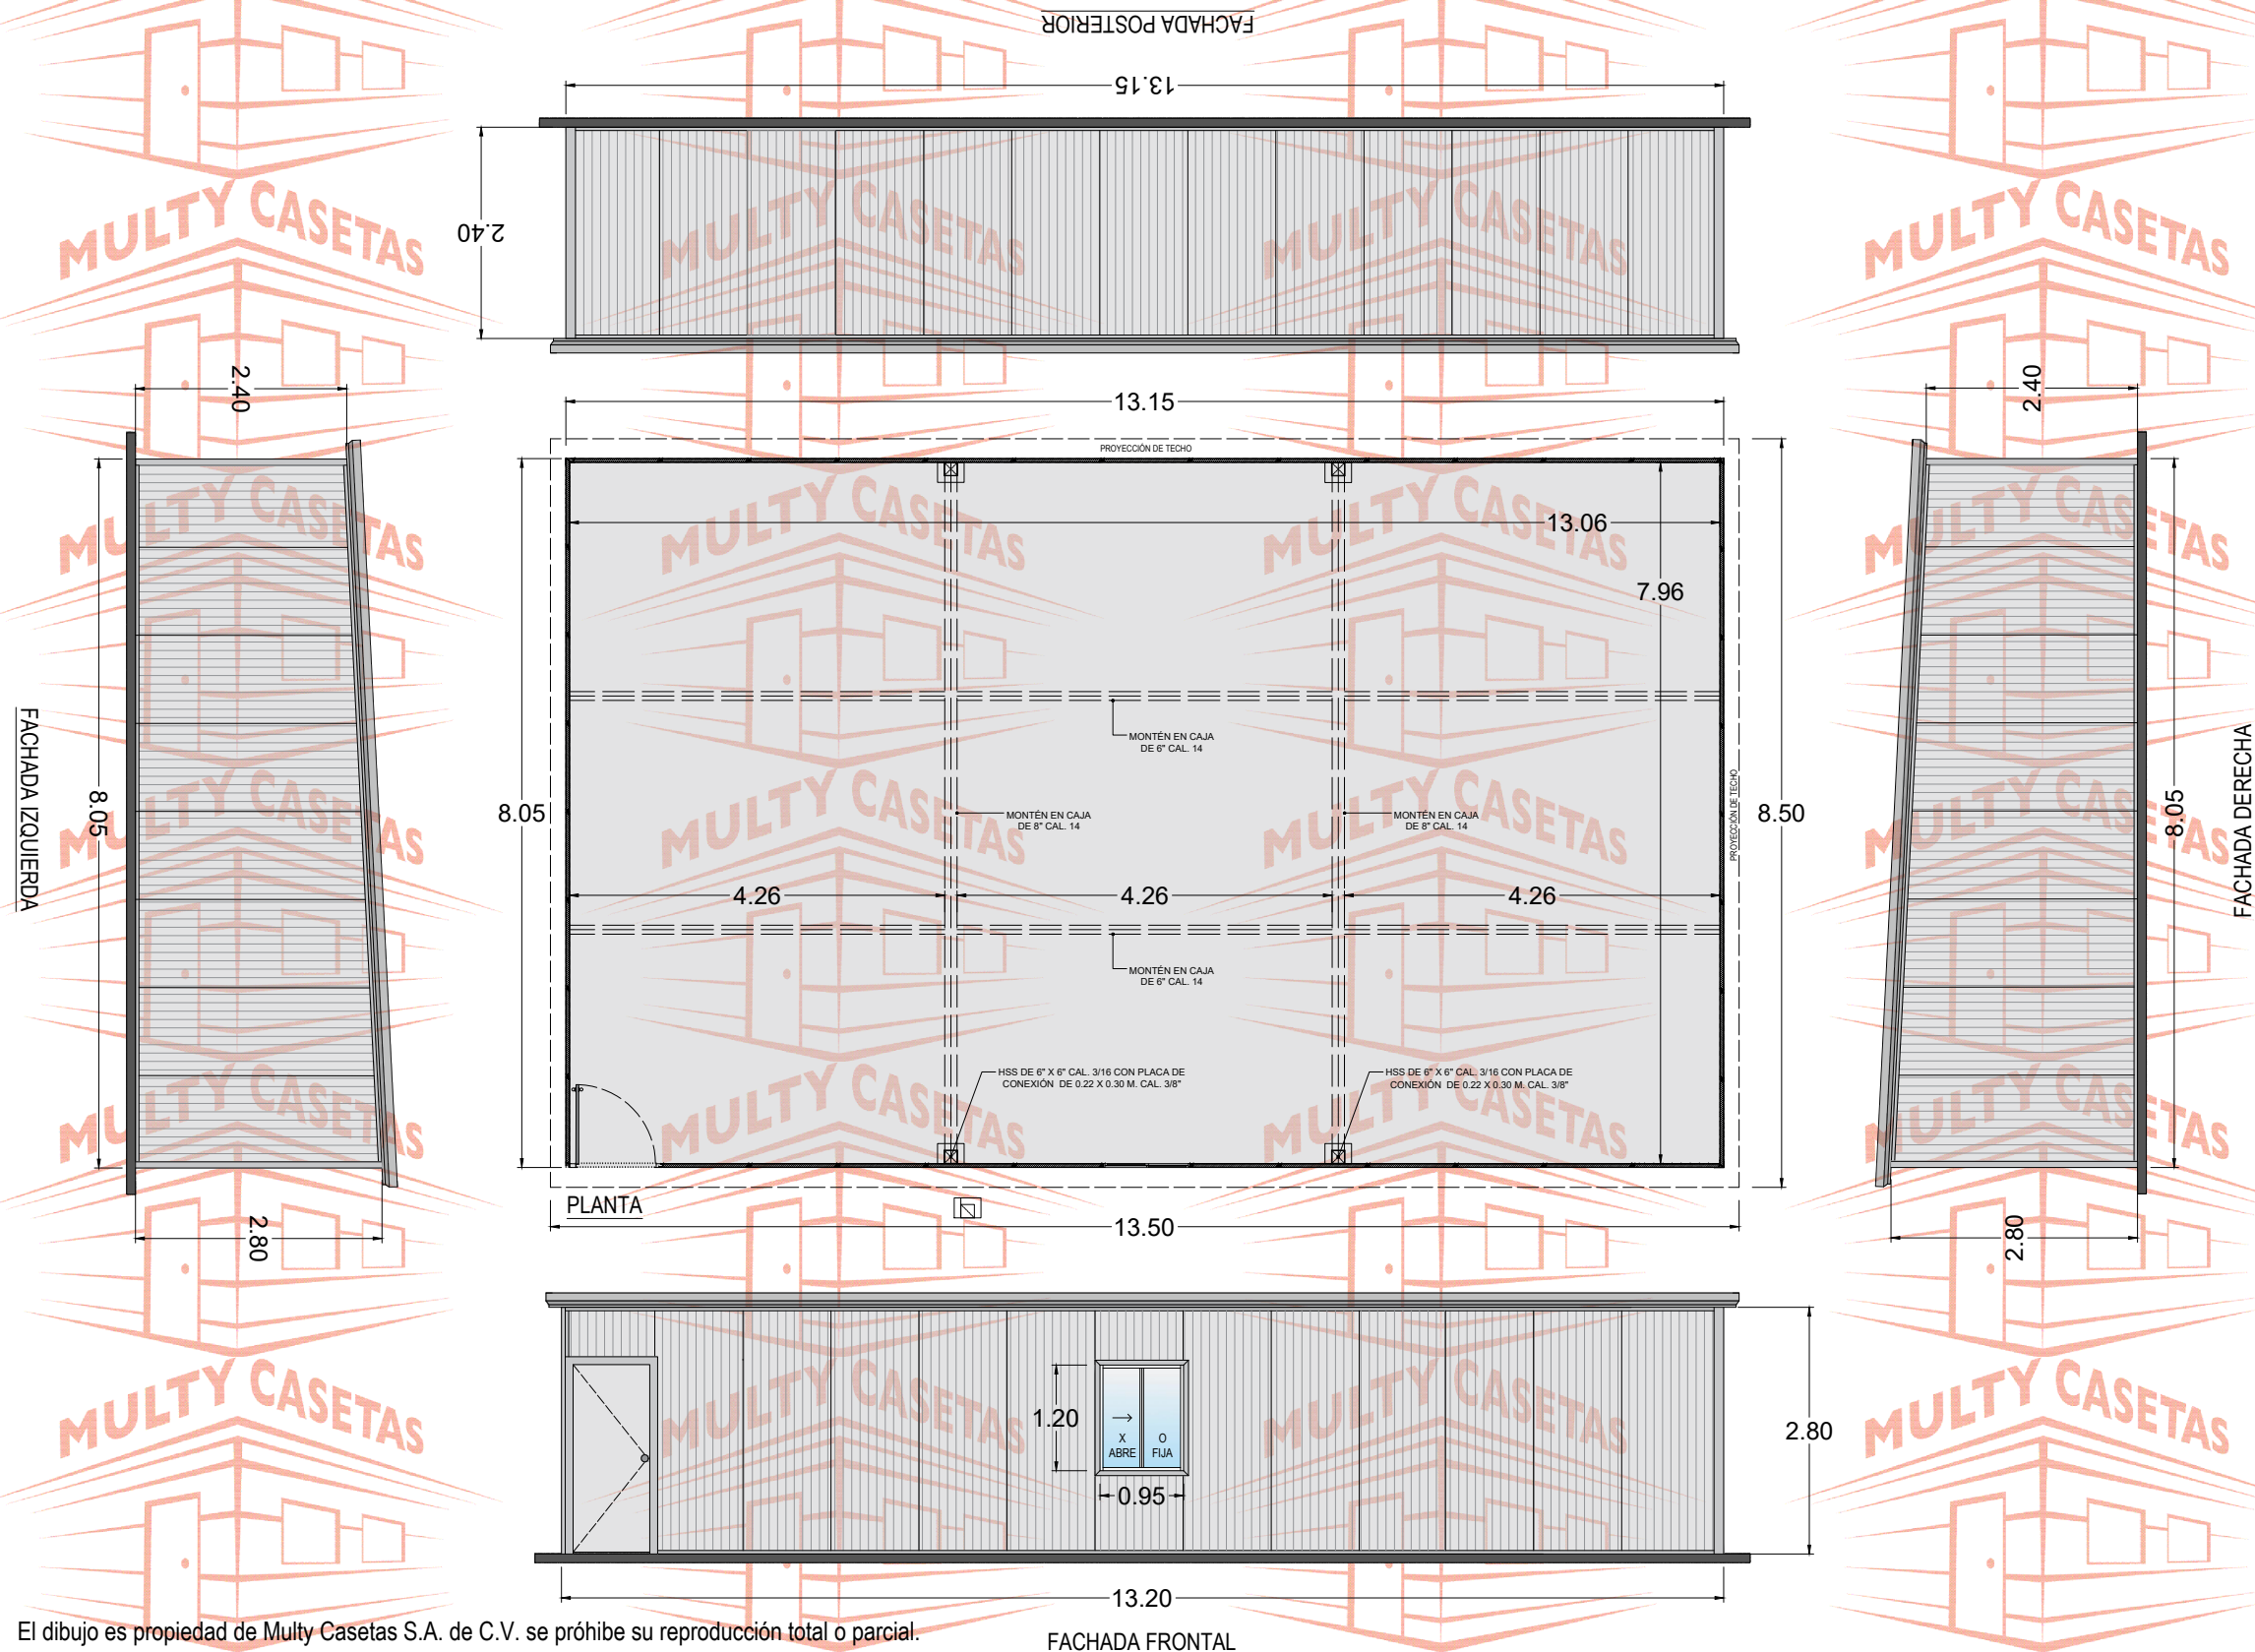

CASETA MULTY PANEL DE 8.05 X 13.15 M.

El dibujo es propiedad de Multy Casetas S.A. de C.V. se prohíbe su reproducción total o parcial.

CASETA: MULTY PANEL	
MEDIDAS EXTERIORES	
ANCHO: 8.05 M.	LARGO: 13.15 M.
MEDIDAS INTERIORES	
ANCHO: 7.96 M.	LARGO: 13.06 M.
ALTURA MÍNIMA: 2.40 M.	ALTURA MÁXIMA: 2.80 M.
PENDIENTE: 1	ACOTAMIENTO: METROS
PLANO: CLIENTE	

- ESPECIFICACIONES**
- 1.-PANEL DE MURO DE 1 1/2" DE ESPESOR CON LÁMINAS CAL. 26-28, ACABADO PINTRO.
 - 2.-PANEL DE TECHO DE 1 1/2" DE ESPESOR CON LÁMINAS CAL. 26-28, ACABADO PINTRO.
 - 3.-MOLDURA CANAL U DE LÁMINA CAL. 22, ACABADO PINTRO
 - 4.-MOLDURA ESQUINERO INTERIOR DE LÁMINA CAL. 22, ACABADO PINTRO
 - 5.-MOLDURA ESQUINERO EXTERIOR DE LÁMINA CAL. 22, ACABADO PINTRO
 - 6.-MOLDURA REMATE GOTERO DE LÁMINA CAL. 24, ACABADO PINTRO
 - 7.-PUERTA DE ACERO MULTY PANEL DE 0.90 x 2.13 M. CAL. 26, ACABADO PINTRO
 - 8.-VENTANA DE ALUMINIO MARCA CUPRUM DE 0.95 X 1.20 M. ACABADO BLANCO CON CRISTAL DE 3 MM
 - 9.-SELLADOR HI-TECH MARCA PENNSYLVANIA,
 - 10.-TORNILLERÍA CERTIFICADA MARCA EJOT.