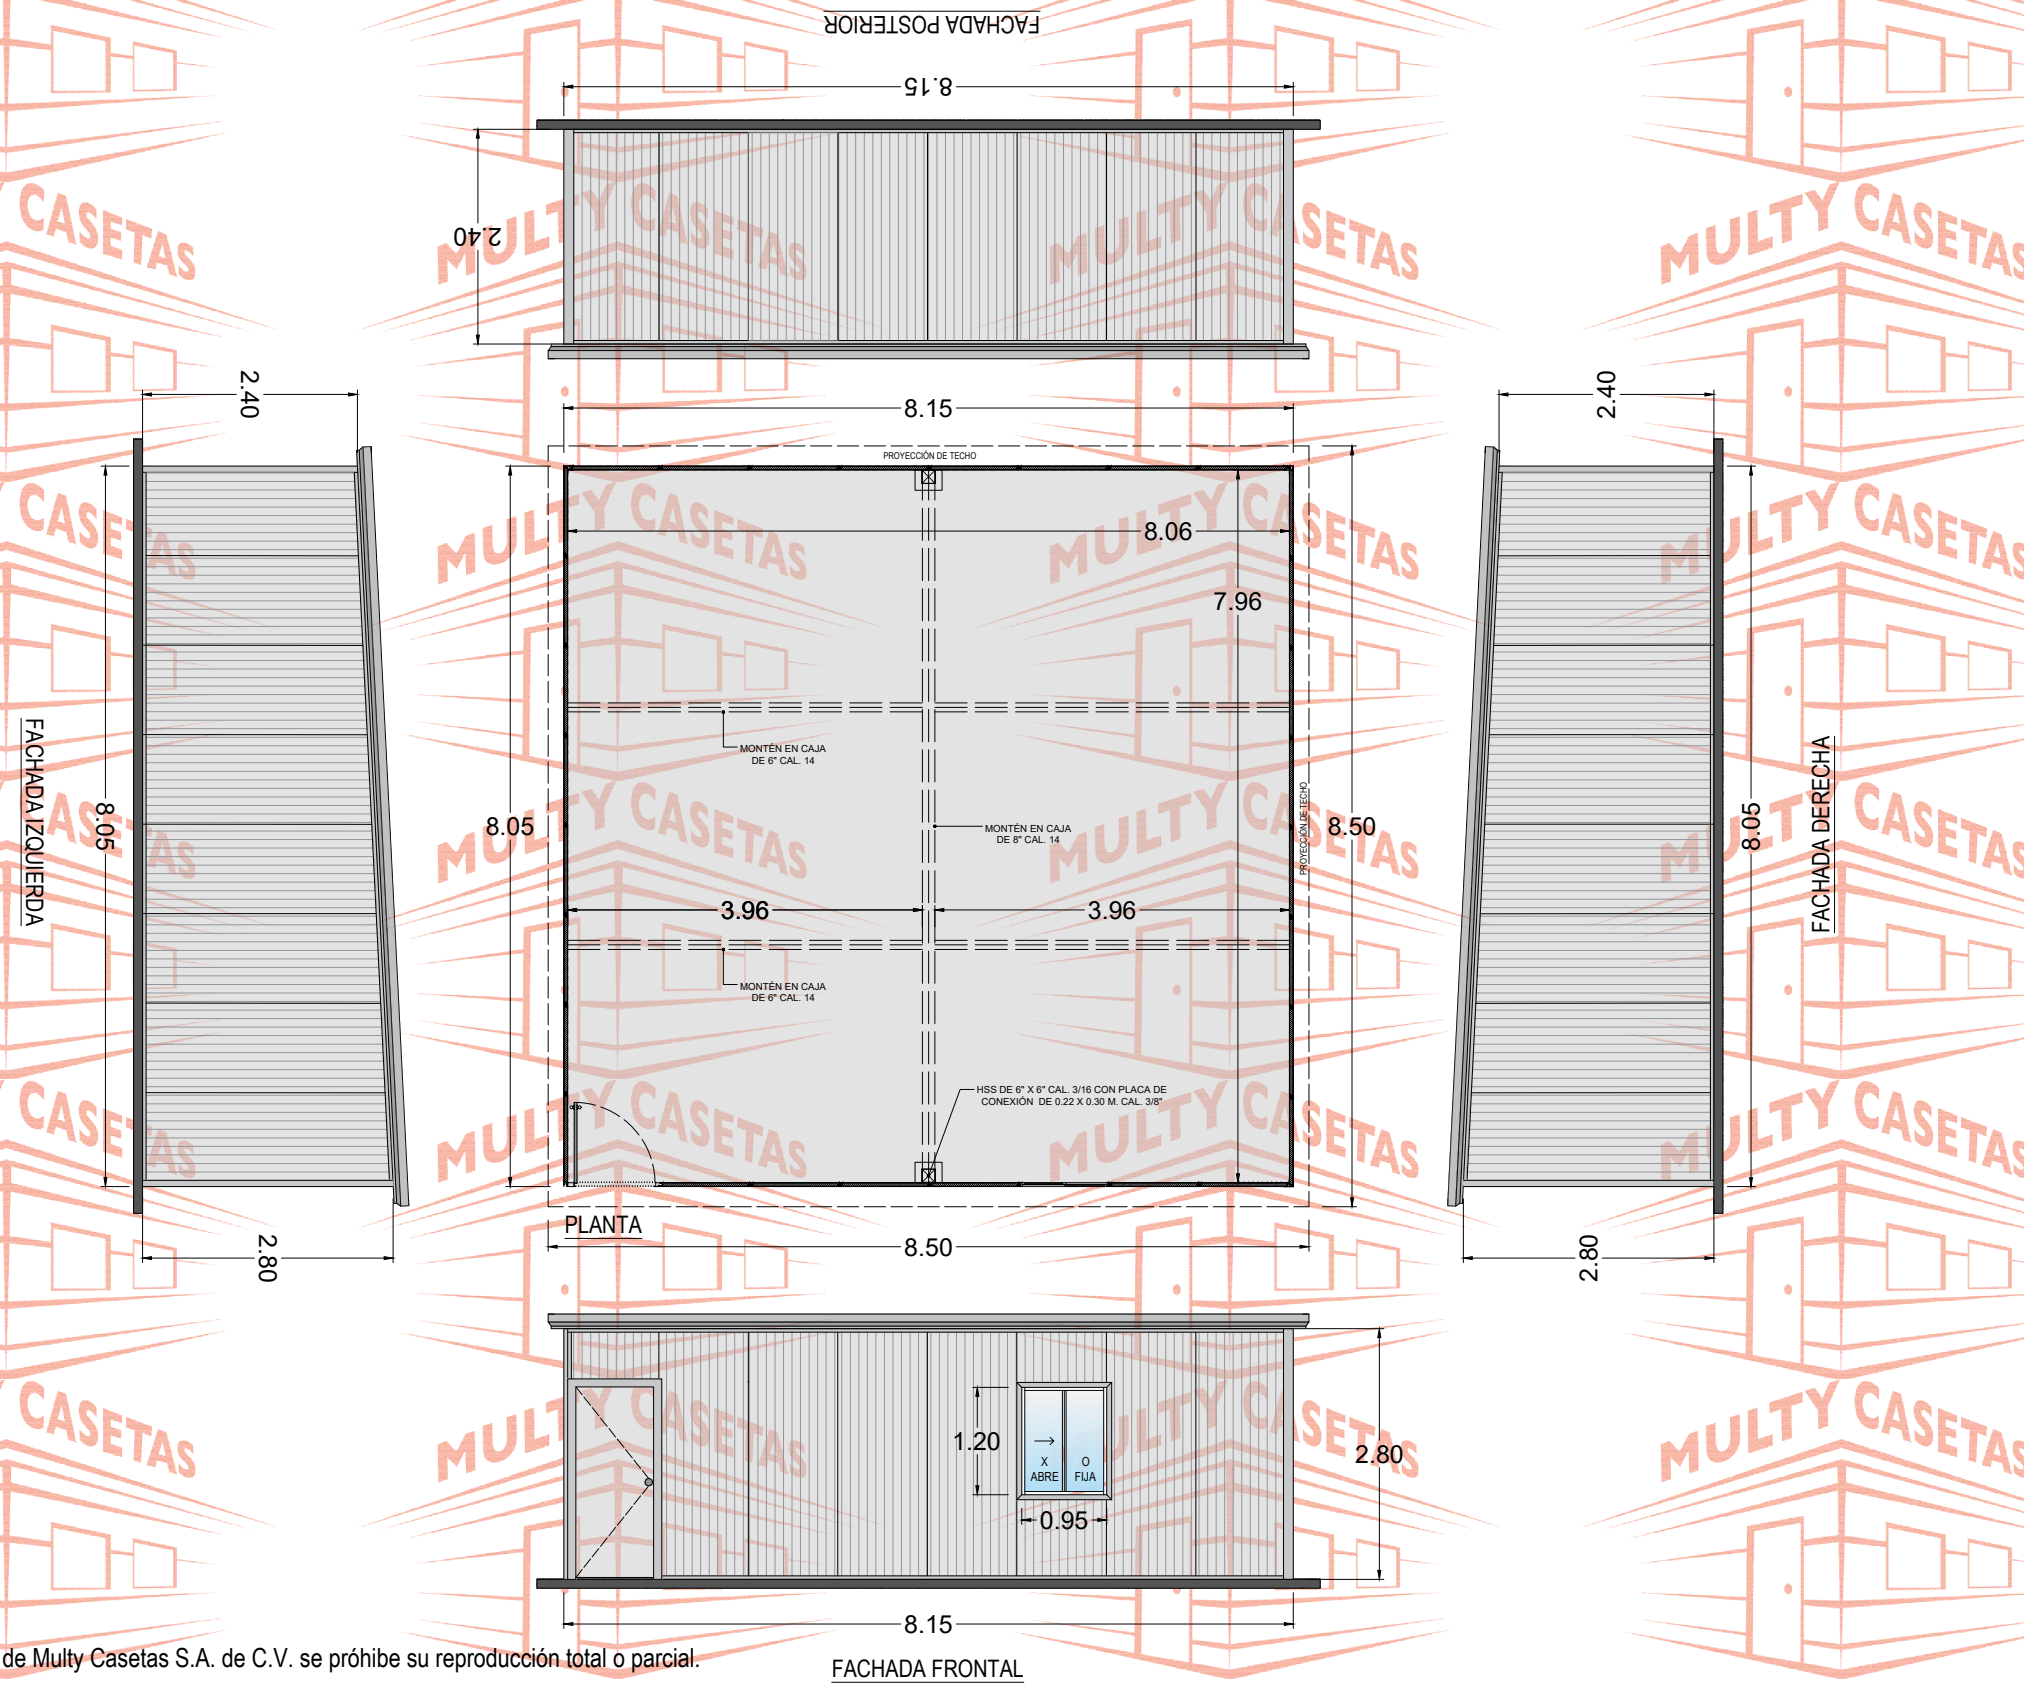

CASETA MULTY PANEL DE 8.05 X 8.15 M.

CASETA: **MULTY PANEL**

MEDIDAS EXTERIORES	
ANCHO: 8.05 M.	LARGO: 8.15 M.
MEDIDAS INTERIORES	
ANCHO: 7.96 M.	LARGO: 8.06 M.
ALTURA MÍNIMA: 2.40 M.	ALTURA MÁXIMA: 2.80 M.
PENDIENTE: 1	ACOTAMIENTO: METROS
PLANO: CLIENTE	

- ESPECIFICACIONES**
- 1.-PANEL DE MURO DE 1 1/2" DE ESPESOR CON LÁMINAS CAL. 26-28, ACABADO PINTRO.
 - 2.-PANEL DE TECHO DE 1 1/2" DE ESPESOR CON LÁMINAS CAL. 26-28, ACABADO PINTRO.
 - 3.-MOLDURA CANAL U DE LÁMINA CAL. 22, ACABADO PINTRO
 - 4.-MOLDURA ESQUINERO INTERIOR DE LÁMINA CAL. 22, ACABADO PINTRO
 - 5.-MOLDURA ESQUINERO EXTERIOR DE LÁMINA CAL. 22, ACABADO PINTRO
 - 6.-MOLDURA REMATE GOTERO DE LÁMINA CAL. 24, ACABADO PINTRO
 - 7.-PUERTA DE ACERO MULTY PANEL DE 0.90 x 2.13 M. CAL. 26, ACABADO PINTRO
 - 8.-VENTANA DE ALUMINIO MARCA CUPRUM DE 0.95 X 1.20 M. ACABADO BLANCO CON CRISTAL DE 3 MM
 - 9.-SELLADOR HI-TECH MARCA PENNSYLVANIA,
 - 10.-TORNILLERÍA CERTIFICADA MARCA EJOT.