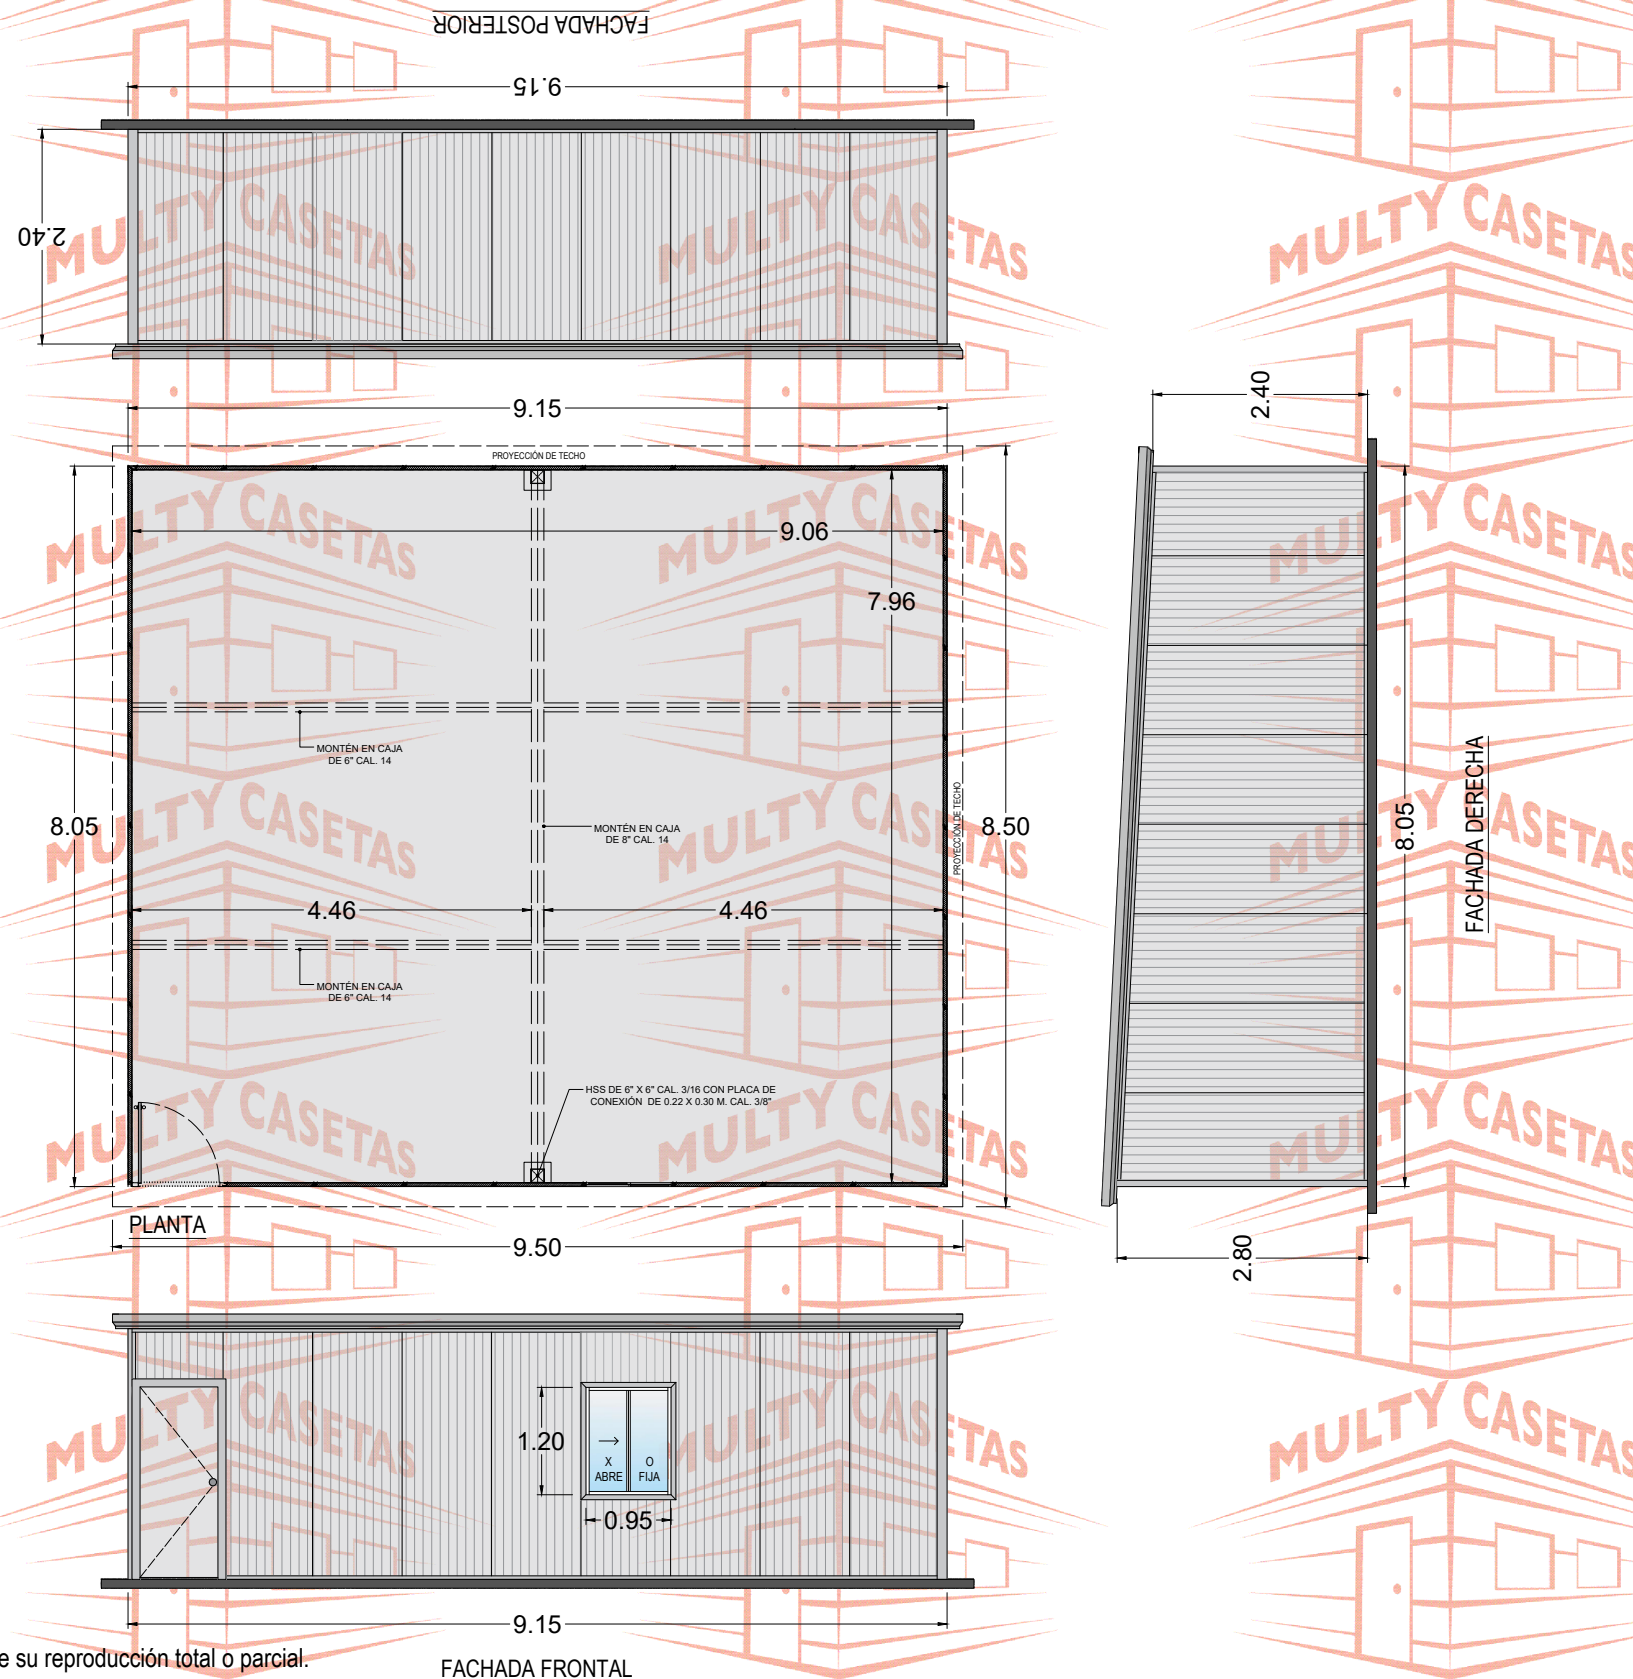

# CASETA MULTY PANEL DE 8.05 X 9.15 M.

El dibujo es propiedad de Multy Casetas S.A. de C.V. se prohíbe su reproducción total o parcial.

CASETA: <b>MULTY PANEL</b>	
MEDIDAS EXTERIORES	
ANCHO: 8.05 M.	LARGO: 9.15 M.
MEDIDAS INTERIORES	
ANCHO: 7.96 M.	LARGO: 9.06 M.
ALTURA MÍNIMA: 2.40 M.	ALTURA MÁXIMA: 2.80 M.
PENDIENTE: 1	ACOTAMIENTO: METROS
PLANO: CLIENTE	

- ESPECIFICACIONES**
- 1.-PANEL DE MURO DE 1 1/2" DE ESPESOR CON LÁMINAS CAL. 26-28. ACABADO PINTRO.
  - 2.-PANEL DE TECHO DE 1 1/2" DE ESPESOR CON LÁMINAS CAL. 26-28. ACABADO PINTRO.
  - 3.-MOLDURA CANAL U DE LÁMINA CAL. 22, ACABADO PINTRO
  - 4.-MOLDURA ESQUINERO INTERIOR DE LÁMINA CAL. 22, ACABADO PINTRO
  - 5.-MOLDURA ESQUINERO EXTERIOR DE LÁMINA CAL. 22, ACABADO PINTRO
  - 6.-MOLDURA REMATE GOTERO DE LÁMINA CAL.24, ACABADO PINTRO
  - 7.-PUERTA DE ACERO MULTY PANEL DE 0.90 x 2.13 M. CAL. 26, ACABADO PINTRO
  - 8.-VENTANA DE ALUMINIO MARCA CUPRUM DE 0.95 X 1.20 M. ACABADO BLANCO CON CRISTAL DE 3 MM
  - 9.-SELLADOR HI-TECH MARCA PENNSYLVANIA,
  - 10.-TORNILLERÍA CERTIFICADA MARCA EJOT.