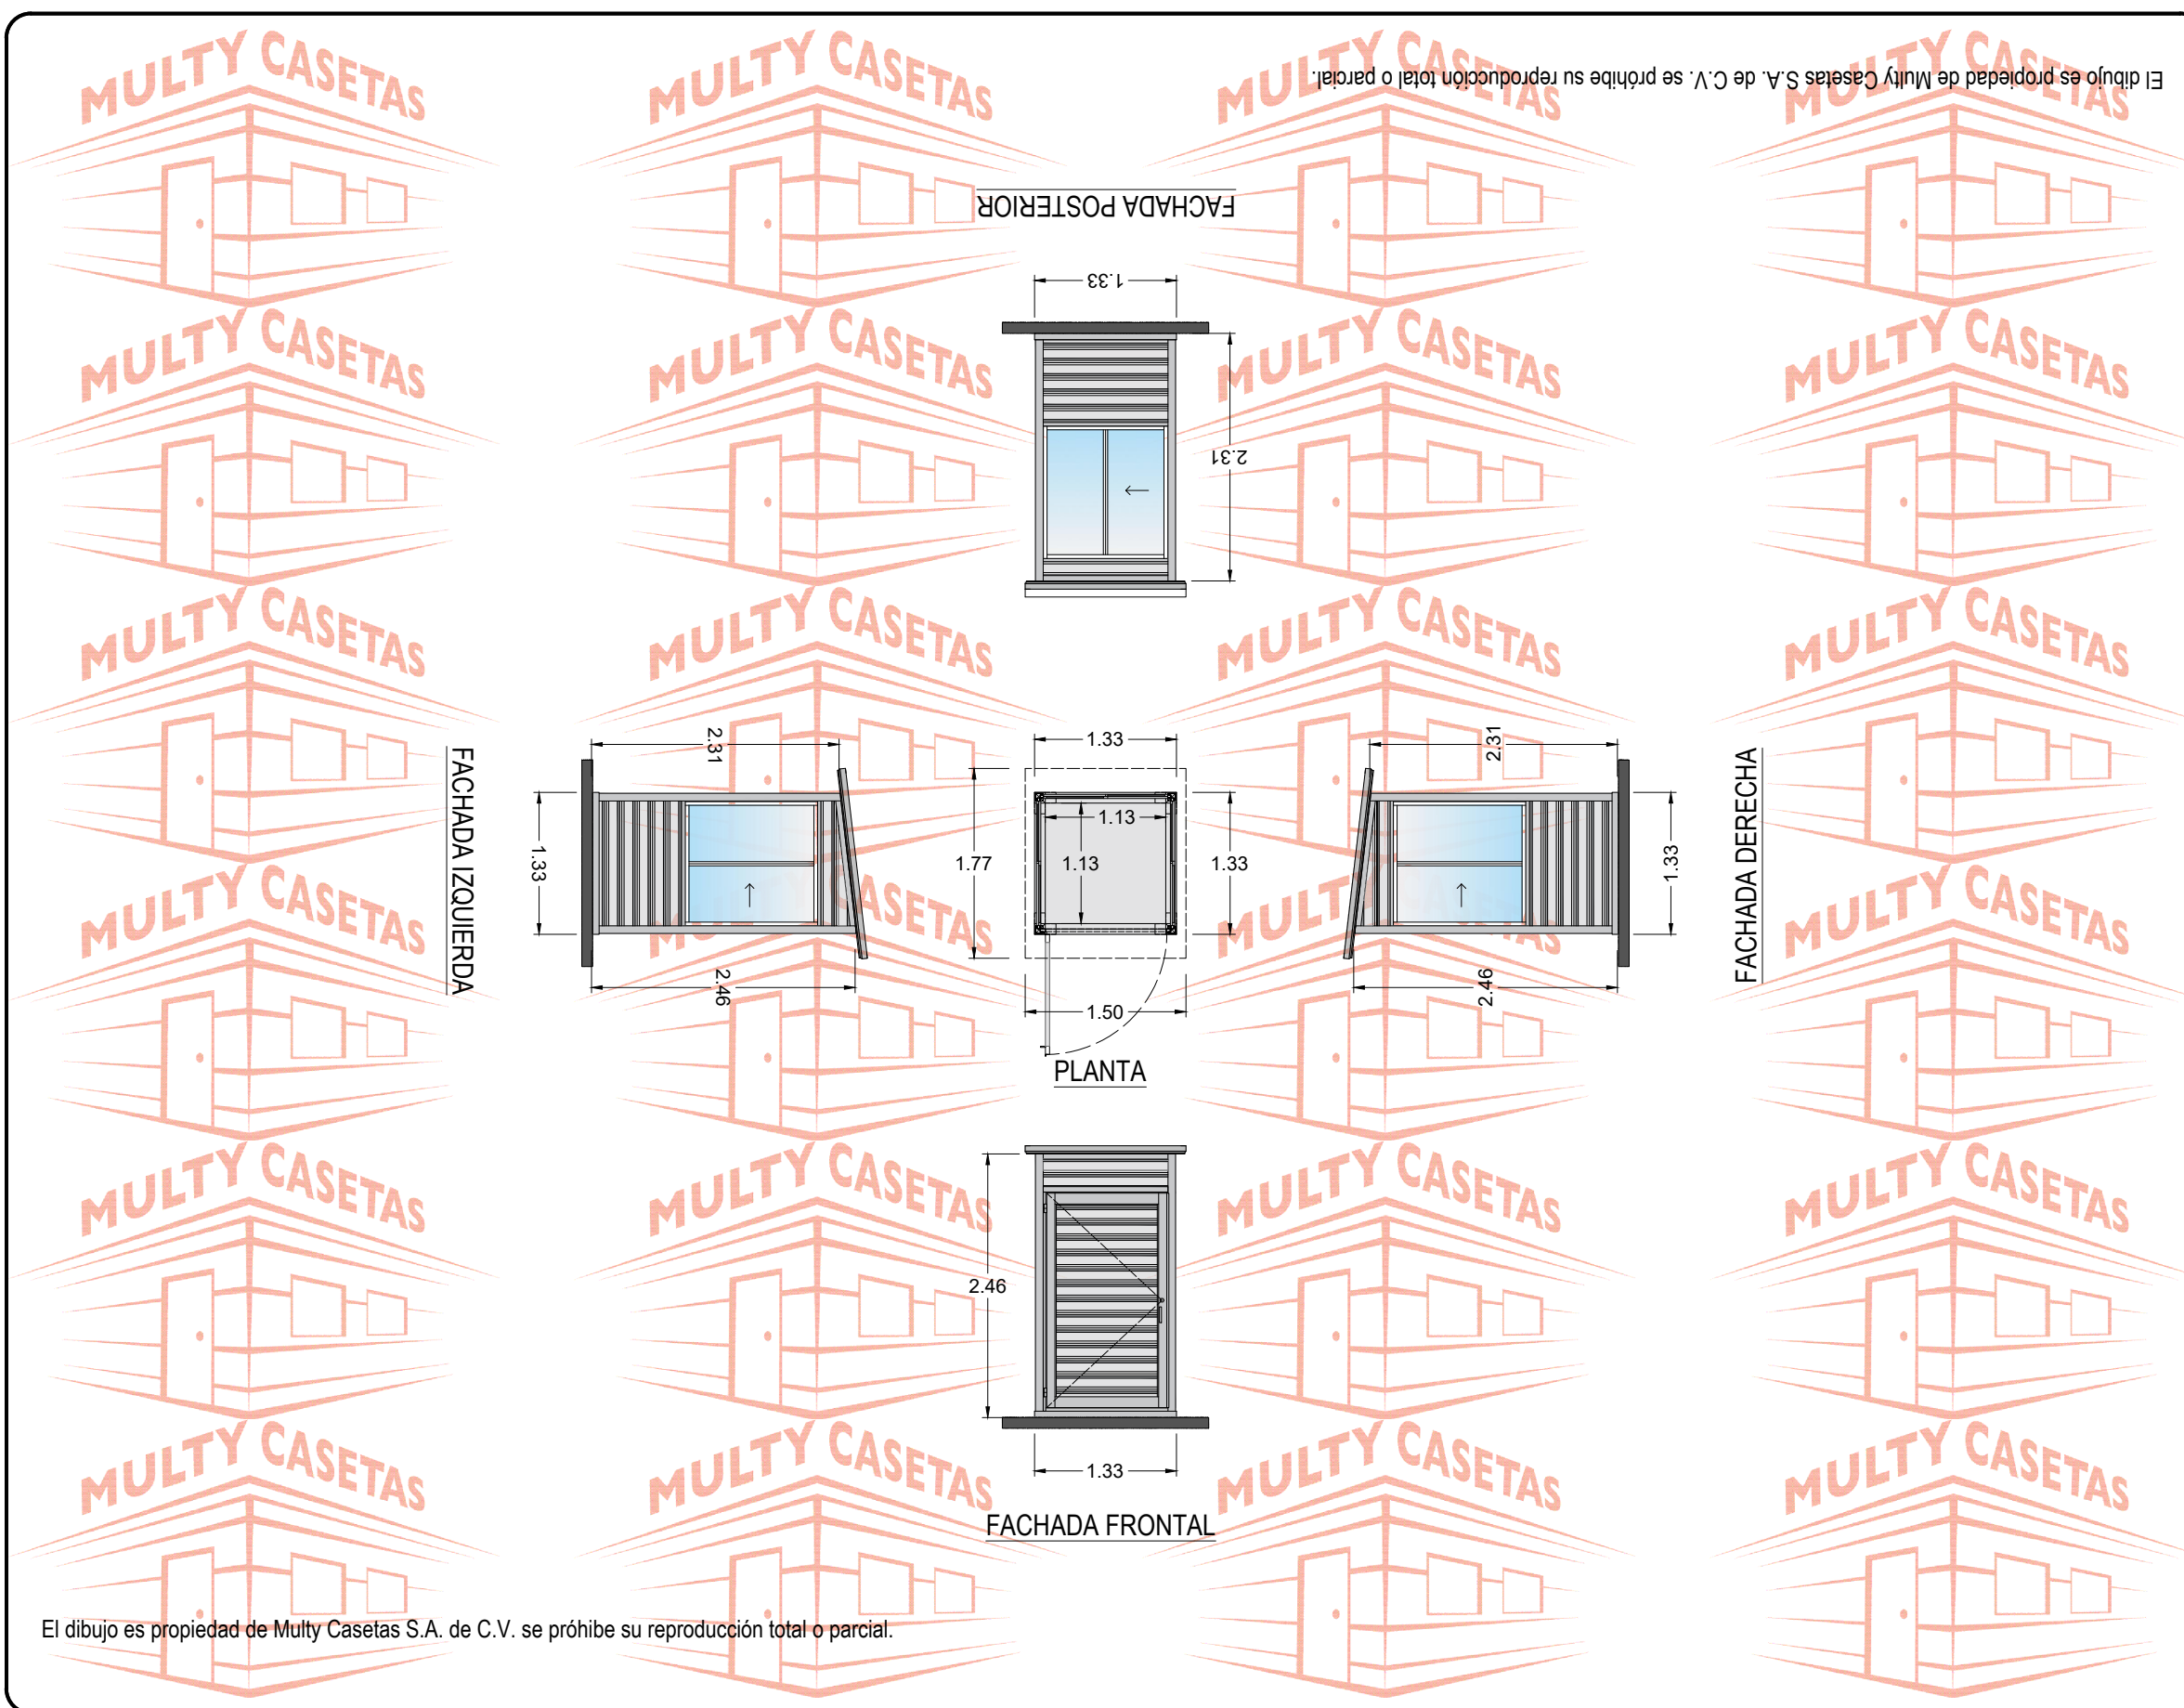

El dibujo es propiedad de Multy Casetas S.A. de C.V. se prohíbe su reproducción total o parcial.

CASETA:	PINTRO	
MEDIDAS EXTERIORES		
ANCHO:	1.33 M.	LARGO: 1.33 M.
MEDIDAS INTERIORES		
ANCHO:	1.13 M.	LARGO: 1.13 M.
ALTURA MÍNIMA:	2.31 M.	ALTURA MÁXIMA: 2.46 M.
PENDIENTE:	1	ACOTAMIENTO: METROS
PLANO:	CLIENTE	

ESPECIFICACIONES

- 1.-LÁMINA PINTRO TR-72 PARA MUROS CAL. 26, MARCA TERNIUM ACABADO BLANCO.
- 2.-LÁMINA PINTRO TR-101 PARA TECHO CAL. 26, MARCA TERNIUM ACABADO BLANCO.
- 3.-ZOCLO DE LÁMINA CAL. 18, ACABADO PINTRO
- 4.-CONECTOR DE ESQUINA.
- 5.-POSTE DE LÍNEA DE LÁMINA CAL. 22, ACABADO PINTRO.
- 6.-POSTE DE ESQUINA DE LÁMINA CAL. 22, ACABADO PINTRO.
- 7.-CERRAMIENTO DE LÁMINA CAL. 18, ACABADO PINTRO.
- 8.-REMATE GOTERO DE LÁMINA CAL. 26, ACABADO PINTRO.
- 9.-PUERTA DE PERFIL TUBULAR DE 1.22 X 2.05 M. FORRADA CON LÁMINA PINTRO CAL. 26 MARCA TERNIUM ACABADO BLANCO.
- 10.-VENTANA DE ALUMINIO MARCA CUPRUM DE 1.16 X 1.20 M. ACABADO BLANCO CON CRISTAL DE 3 MM.
- 11.-TORNILLERÍA CERTIFICADA MARCA EJOT.

CÓDIGO DEL PLANO: CPIN133X1331P3V

SIGUENOS EN:

- MultyCasetasLaminas
- @MultyCasetas
- @MultyCasetas
- MultyCasetas

INFORMES

MULTY CASETAS Y LÁMINAS, S.A. DE C.V.

55 4614 7526 55 58 87 37 17-16

ventas@multycasetas.com

www.multycasetas.com

El dibujo es propiedad de Multy Casetas S.A. de C.V. se prohíbe su reproducción total o parcial.