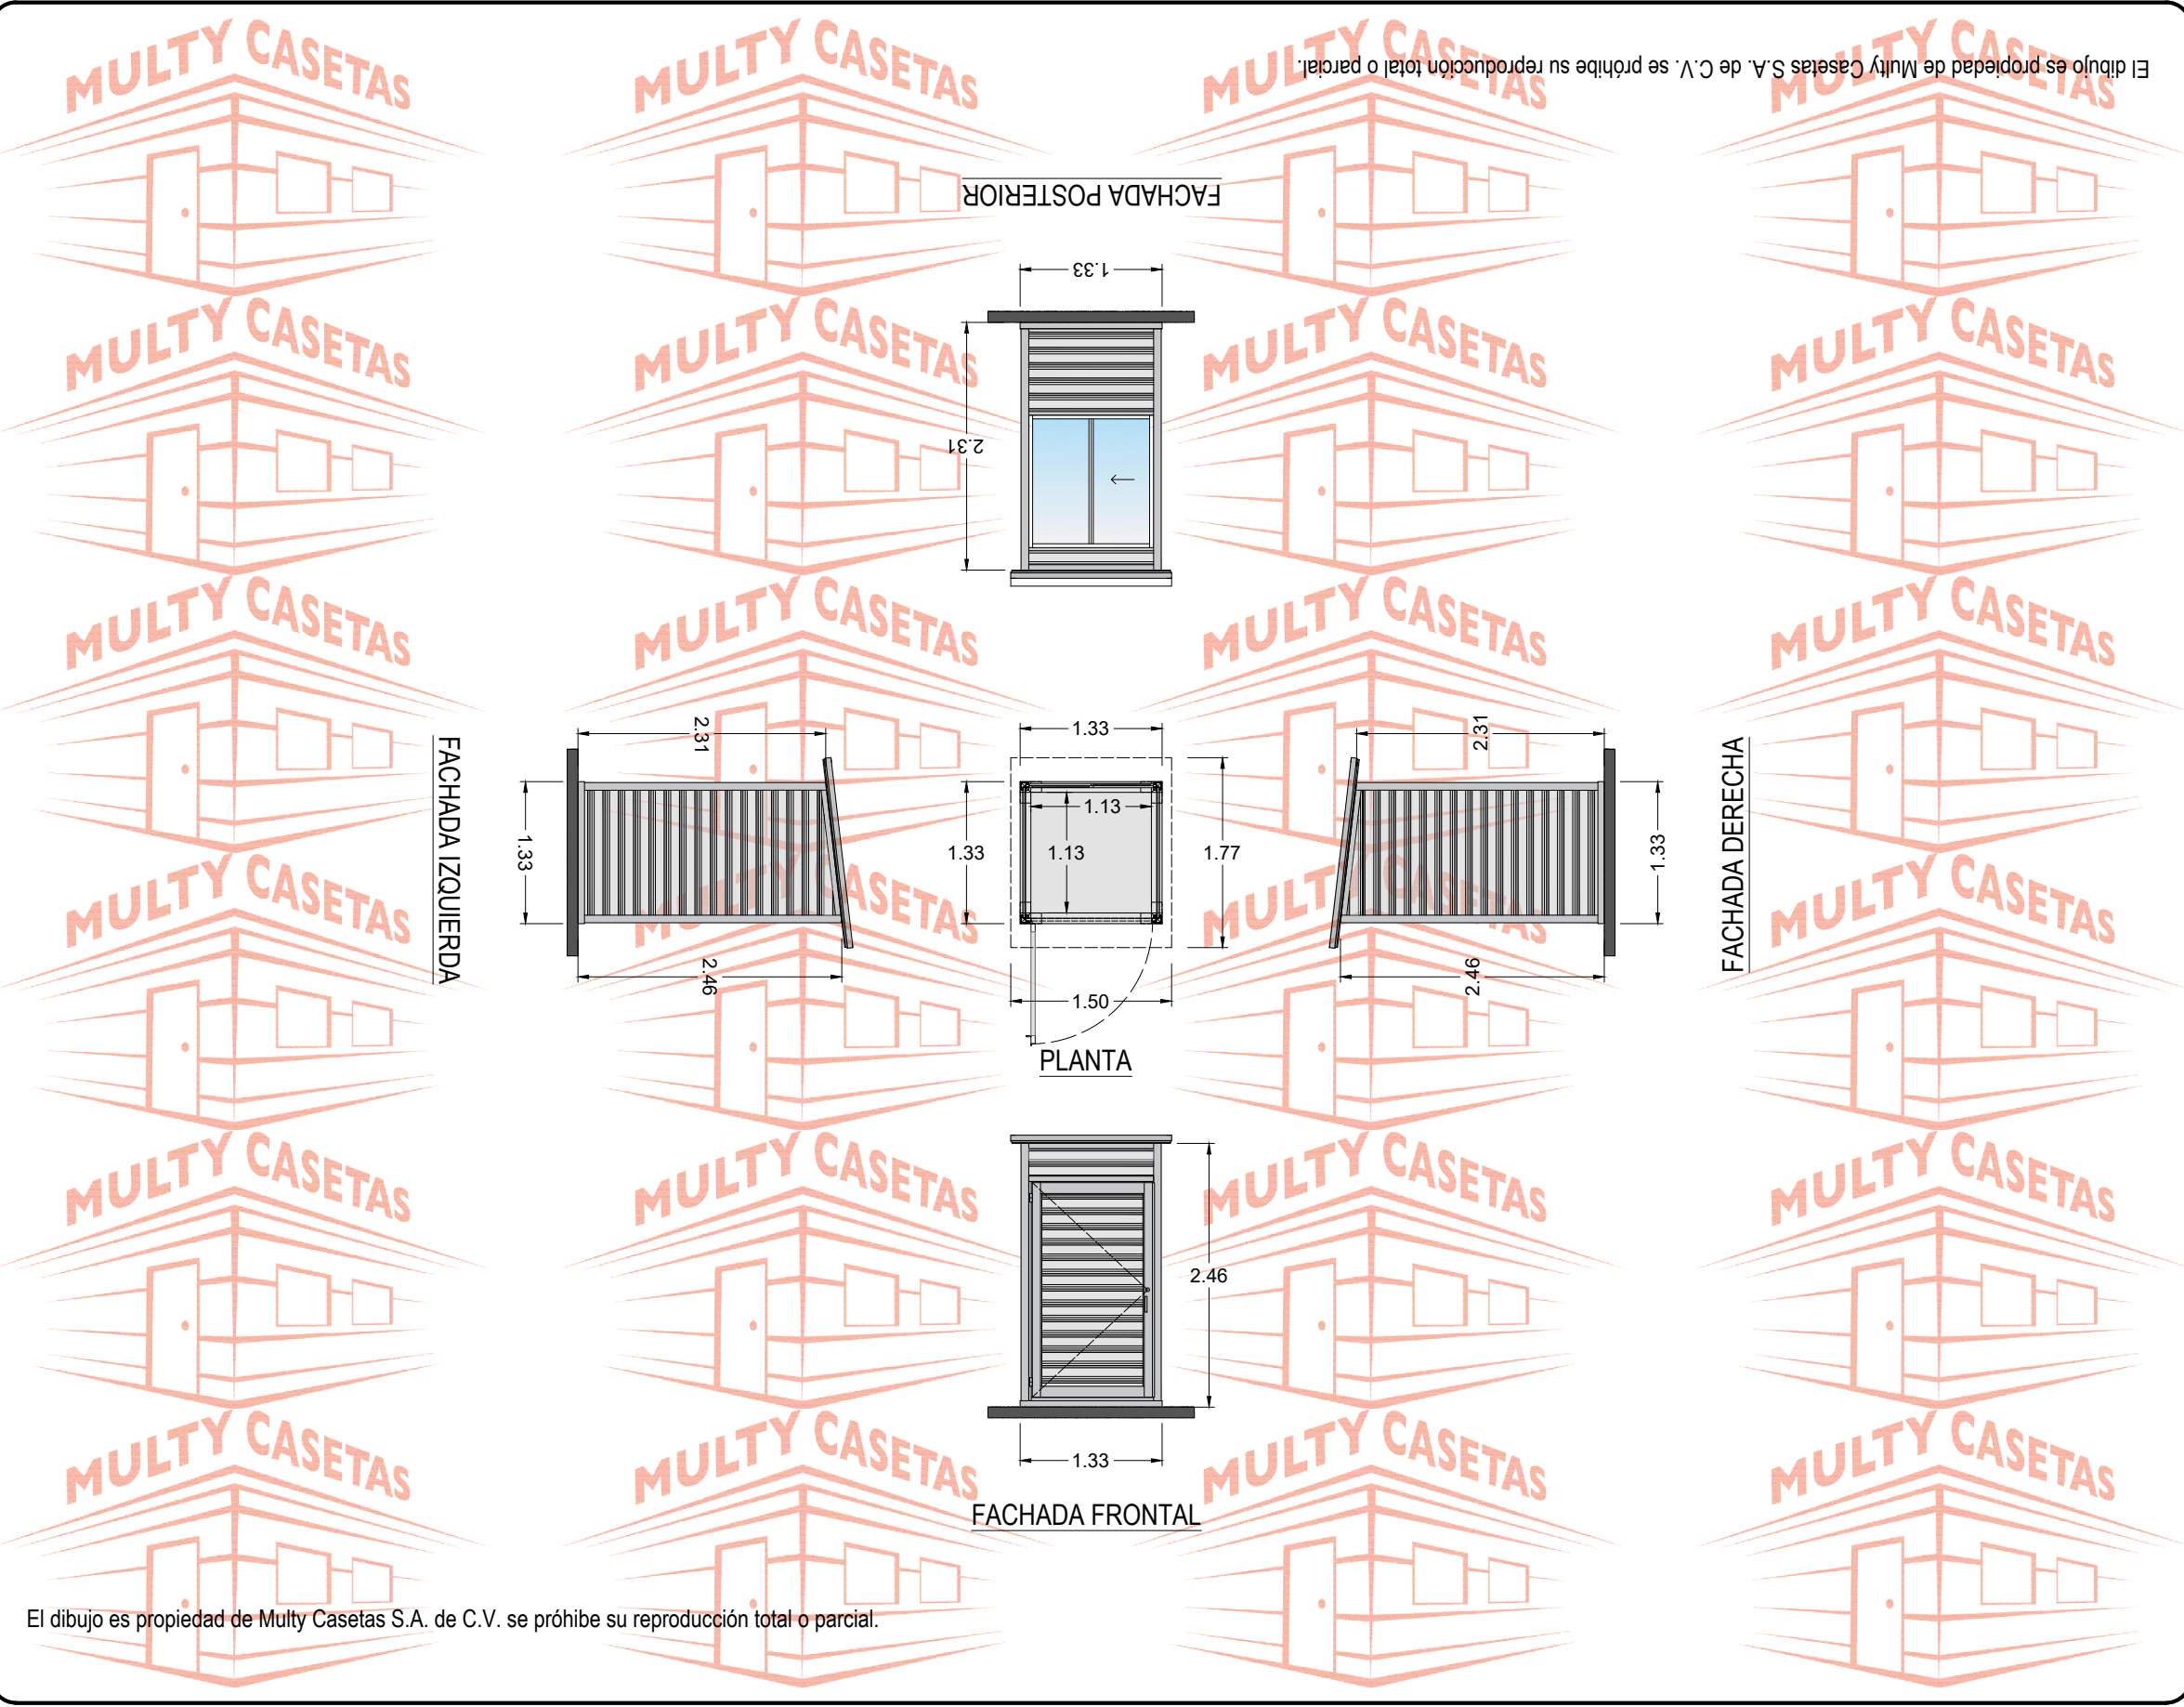

El dibujo es propiedad de Multy Casetas S.A. de C.V. se prohíbe su reproducción total o parcial.

CASETA:	PINTRO	
MEDIDAS EXTERIORES		
ANCHO:	1.33 M.	LARGO: 1.33 M.
MEDIDAS INTERIORES		
ANCHO:	1.13 M.	LARGO: 1.13 M.
ALTURA MÍNIMA:	2.31 M.	ALTURA MÁXIMA: 2.46 M.
PENDIENTE:	1	ACOTAMIENTO: METROS
PLANO:	CLIENTE	

ESPECIFICACIONES

- 1.-LÁMINA PINTRO TR-72 PARA MUROS CAL. 26, MARCA TERNIUM ACABADO BLANCO.
- 2.-LÁMINA PINTRO TR-101 PARA TECHO CAL. 26, MARCA TERNIUM ACABADO BLANCO.
- 3.-ZOCLO DE LÁMINA CAL. 18, ACABADO PINTRO
- 4.-CONECTOR DE ESQUINA.
- 5.-POSTE DE LÍNEA DE LÁMINA CAL. 22, ACABADO PINTRO.
- 6.-POSTE DE ESQUINA DE LÁMINA CAL. 22, ACABADO PINTRO.
- 7.-CERRAMIENTO DE LÁMINA CAL. 18, ACABADO PINTRO.
- 8.-REMATE GOTERO DE LÁMINA CAL. 26, ACABADO PINTRO.
- 9.-PUERTA DE PERFIL TUBULAR DE 1.22 X 2.05 M. FORRADA CON LÁMINA PINTRO CAL. 26 MARCA TERNIUM ACABADO BLANCO.
- 10.-VENTANA DE ALUMINIO MARCA CUPRUM DE 1.16 X 1.20 M. ACABADO BLANCO CON CRISTAL DE 3 MM.
- 11.-TORNILLERÍA CERTIFICADA MARCA EJOT.

CÓDIGO DEL PLANO: CPIN133X1331P1V

SIGUENOS EN:

- MultyCasetasLaminas
- @MultyCasetas
- @MultyCasetas
- MultyCasetas

INFORMES

MULTY CASETAS Y LÁMINAS, S.A. DE C.V.

55 4614 7526 55 58 87 37 17-16

ventas@multycasetas.com

www.multycasetas.com

El dibujo es propiedad de Multy Casetas S.A. de C.V. se prohíbe su reproducción total o parcial.