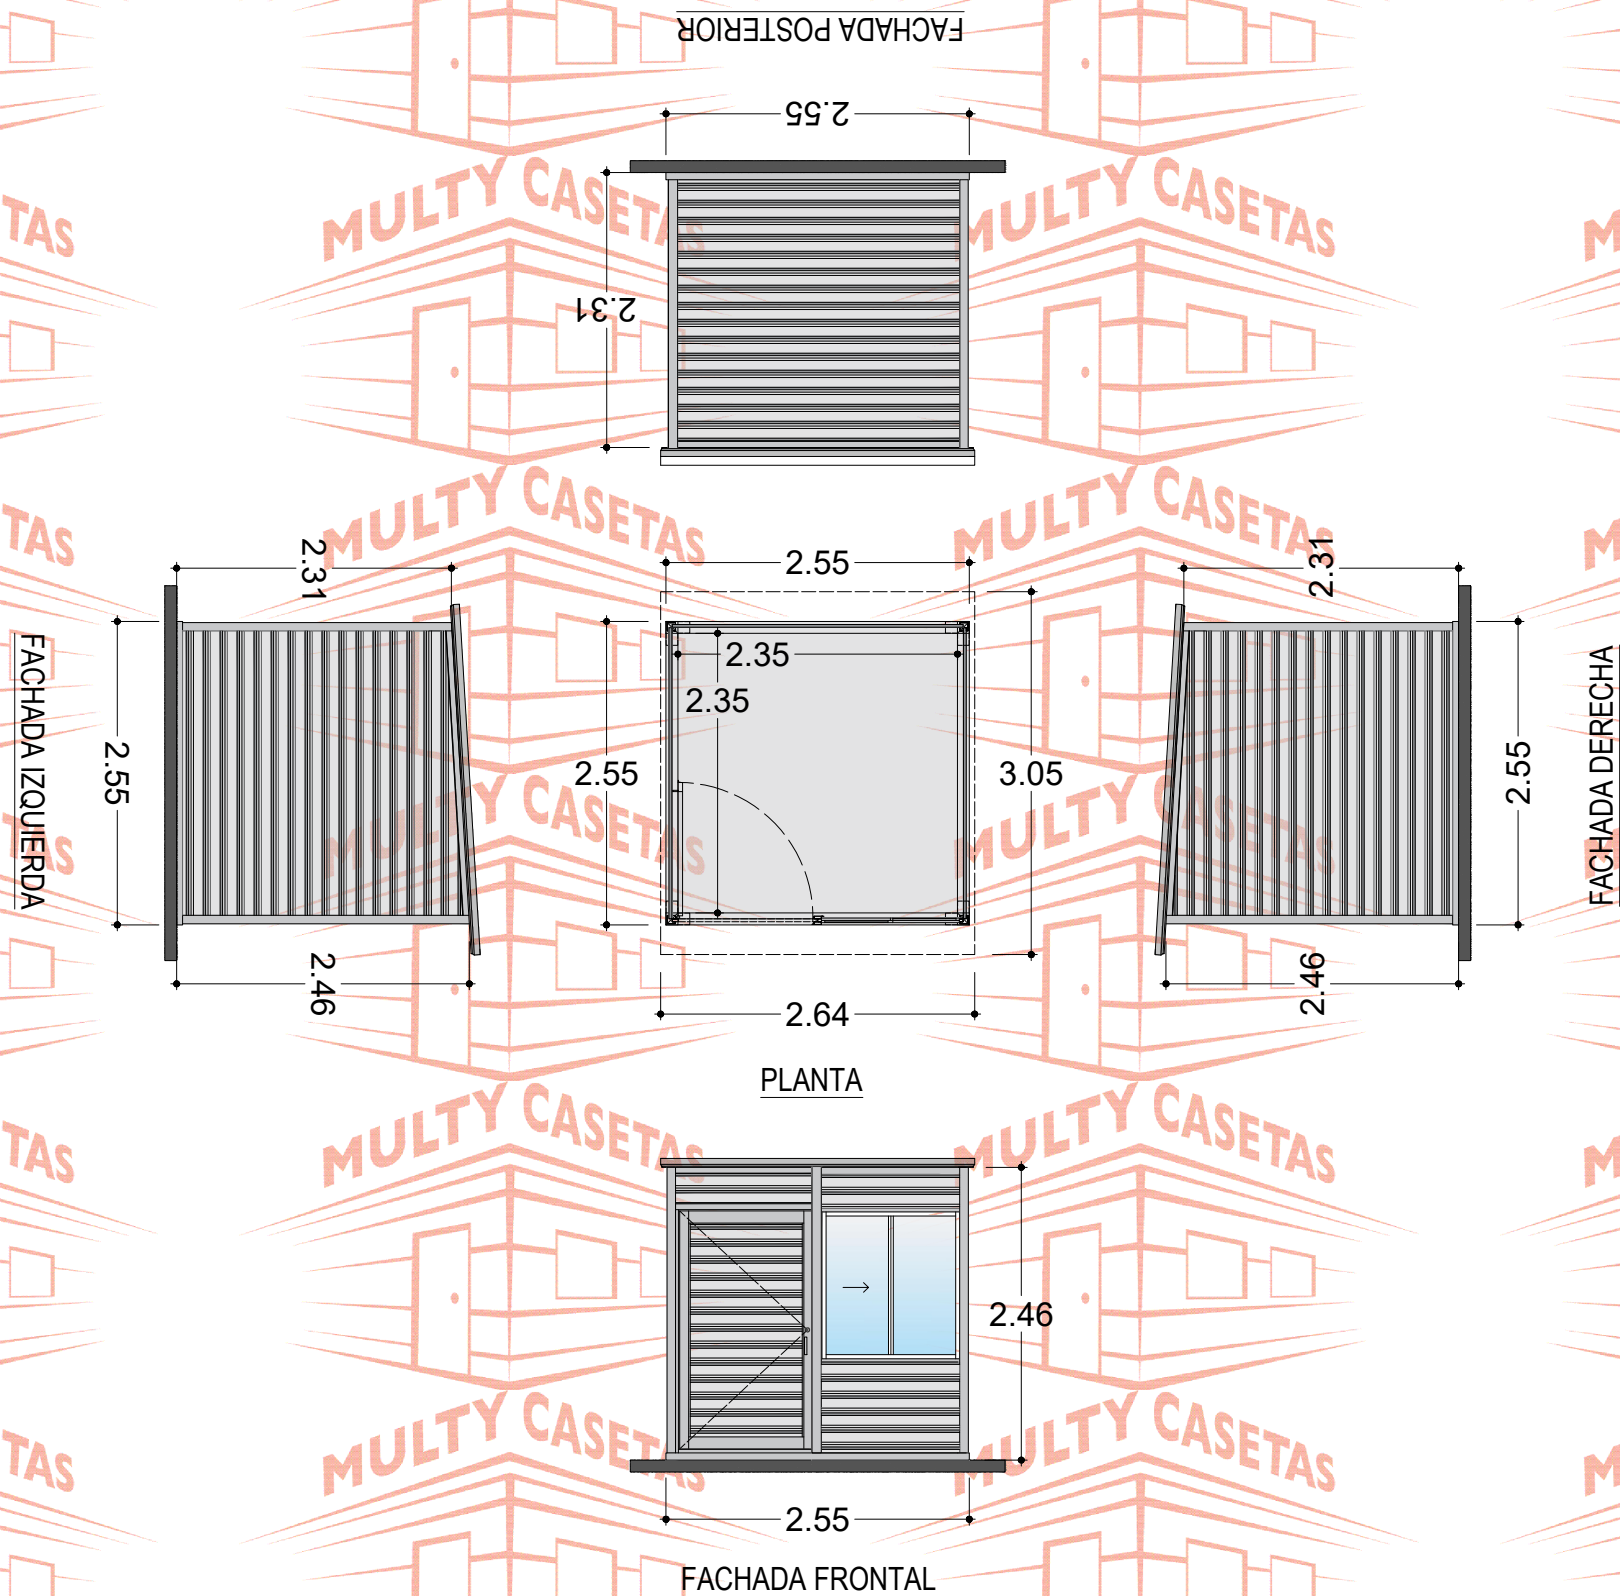

CASETA PINTRO DE 2.55 X 2.55 M.

El dibujo es propiedad de Multy Casetas S.A. de C.V. se prohíbe su reproducción total o parcial.

CASETA:	PINTRO	
MEDIDAS EXTERIORES		
ANCHO:	2.55 M.	LARGO: 2.55 M.
MEDIDAS INTERIORES		
ANCHO:	2.35 M.	LARGO: 2.35 M.
ALTURA MÍNIMA:	2.31 M.	ALTURA MÁXIMA: 2.46 M.
PENDIENTE:	1	ACOTAMIENTO: METROS
PLANO:	CLIENTE	

- ESPECIFICACIONES
- 1.-LÁMINA PINTRO TR-72 PARA MUROS CAL. 26, MARCA TERNIUM ACABADO BLANCO.
 - 2.-LÁMINA PINTRO TR-101 PARA TECHO CAL. 26, MARCA TERNIUM ACABADO BLANCO.
 - 3.-ZOCLO DE LÁMINA CAL. 18, ACABADO PINTRO
 - 4.-CONECTOR DE ESQUINA.
 - 5.-POSTE DE LÍNEA DE LÁMINA CAL. 22, ACABADO PINTRO.
 - 6.-POSTE DE ESQUINA DE LÁMINA CAL. 22, ACABADO PINTRO.
 - 7.-CERRAMIENTO DE LÁMINA CAL. 18, ACABADO PINTRO.
 - 8.-REMATE GOTERO DE LÁMINA CAL. 26, ACABADO PINTRO.
 - 9.-PUERTA DE PERFIL TUBULAR DE 1.22 X 2.05 M. FORRADA CON LÁMINA PINTRO CAL. 26 MARCA TERNIUM ACABADO BLANCO.
 - 10.-VENTANA DE ALUMINIO MARCA CUPRUM DE 1.16 X 1.20 M. ACABADO BLANCO CON CRISTAL DE 3 MM.
 - 11.-TORNILLERÍA CERTIFICADA MARCA EJOT.