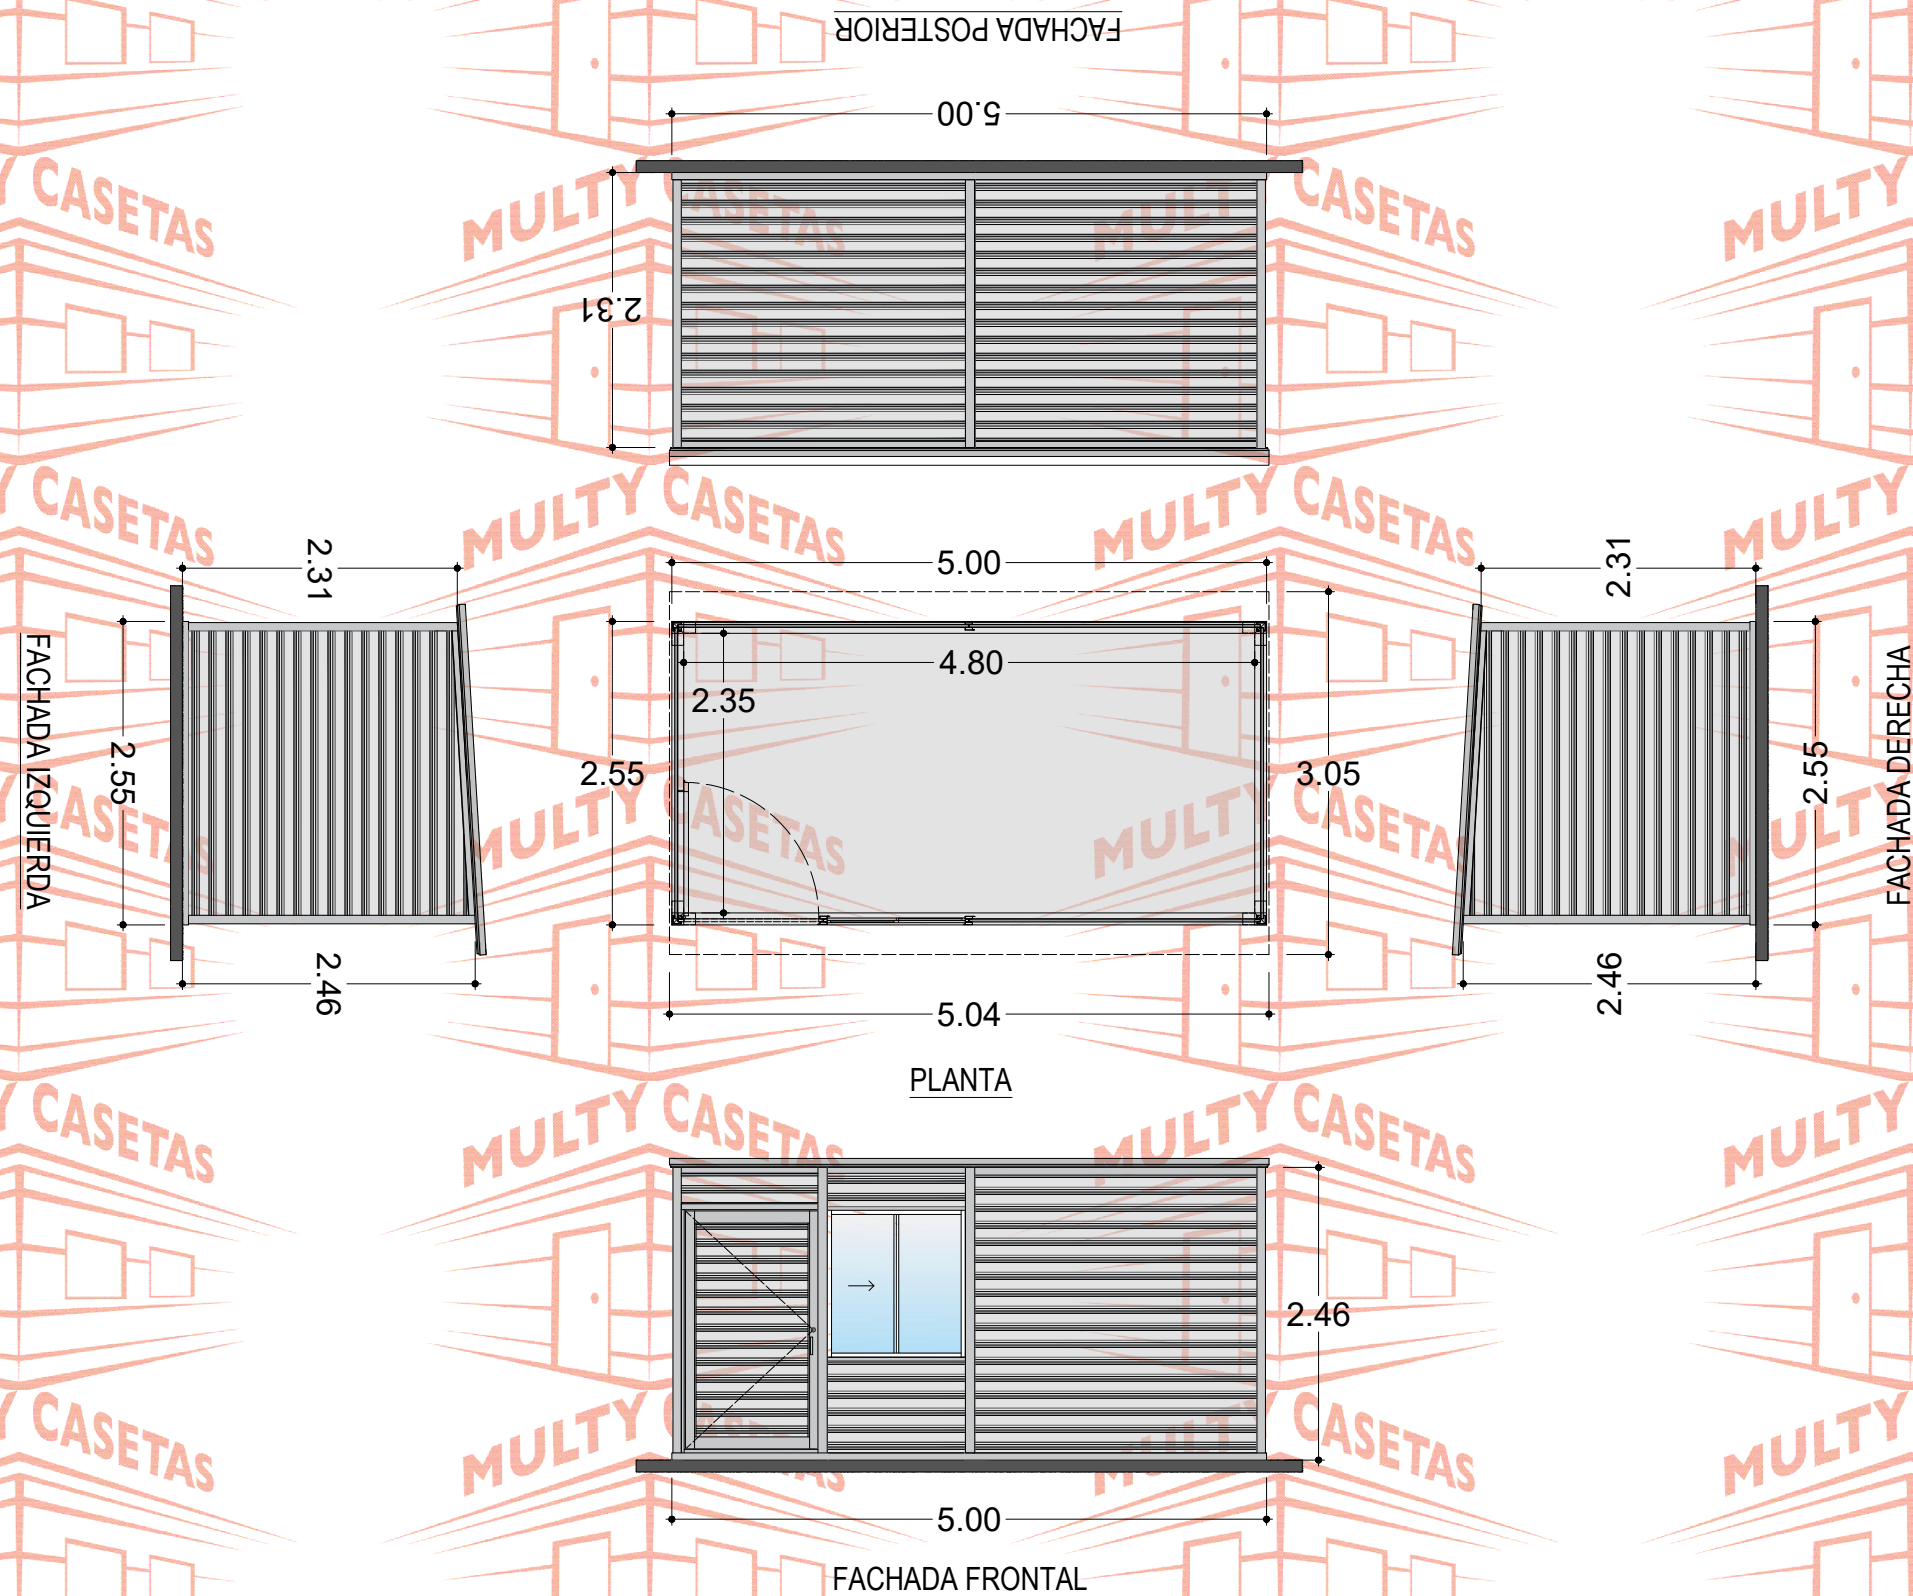

# CASETA PINTRO DE 2.55 X 5.00 M.

El dibujo es propiedad de Multy Casetas S.A. de C.V. se prohíbe su reproducción total o parcial.

CASETA:	<b>PINTRO</b>	
MEDIDAS EXTERIORES		
ANCHO:	2.55 M.	LARGO: 5.00 M.
MEDIDAS INTERIORES		
ANCHO:	2.35 M.	LARGO: 4.80 M.
ALTURA MÍNIMA:	2.31 M.	ALTURA MÁXIMA: 2.46 M.
PENDIENTE:	1	ACOTAMIENTO: METROS
PLANO:	CLIENTE	

- ESPECIFICACIONES**
- 1.-LÁMINA PINTRO TR-72 PARA MUROS CAL. 26, MARCA TERNIUM ACABADO BLANCO.
  - 2.-LÁMINA PINTRO TR-101 PARA TECHO CAL. 26, MARCA TERNIUM ACABADO BLANCO.
  - 3.-ZOCLO DE LÁMINA CAL. 18, ACABADO PINTRO
  - 4.-CONECTOR DE ESQUINA.
  - 5.-POSTE DE LÍNEA DE LÁMINA CAL. 22, ACABADO PINTRO.
  - 6.-POSTE DE ESQUINA DE LÁMINA CAL. 22, ACABADO PINTRO.
  - 7.-CERRAMIENTO DE LÁMINA CAL. 18, ACABADO PINTRO.
  - 8.-REMATE GOTERO DE LÁMINA CAL. 26, ACABADO PINTRO.
  - 9.-PUERTA DE PERFIL TUBULAR DE 1.22 X 2.05 M. FORRADA CON LÁMINA PINTRO CAL. 26 MARCA TERNIUM ACABADO BLANCO.
  - 10.-VENTANA DE ALUMINIO MARCA CUPRUM DE 1.16 X 1.20 M. ACABADO BLANCO CON CRISTAL DE 3 MM.
  - 11.-TORNILLERÍA CERTIFICADA MARCA EJOT.

CÓDIGO DEL PLANO: CPIN255X5001P1V

- SIGUENOS EN:**
- MultyCasetasLaminas
  - @MultyCasetas
  - @MultyCasetas
  - MultyCasetas

**INFORMES**

**MULTY CASETAS Y LÁMINAS, S.A. DE C.V.**

55 4614 7526 55 58 87 37 17-16