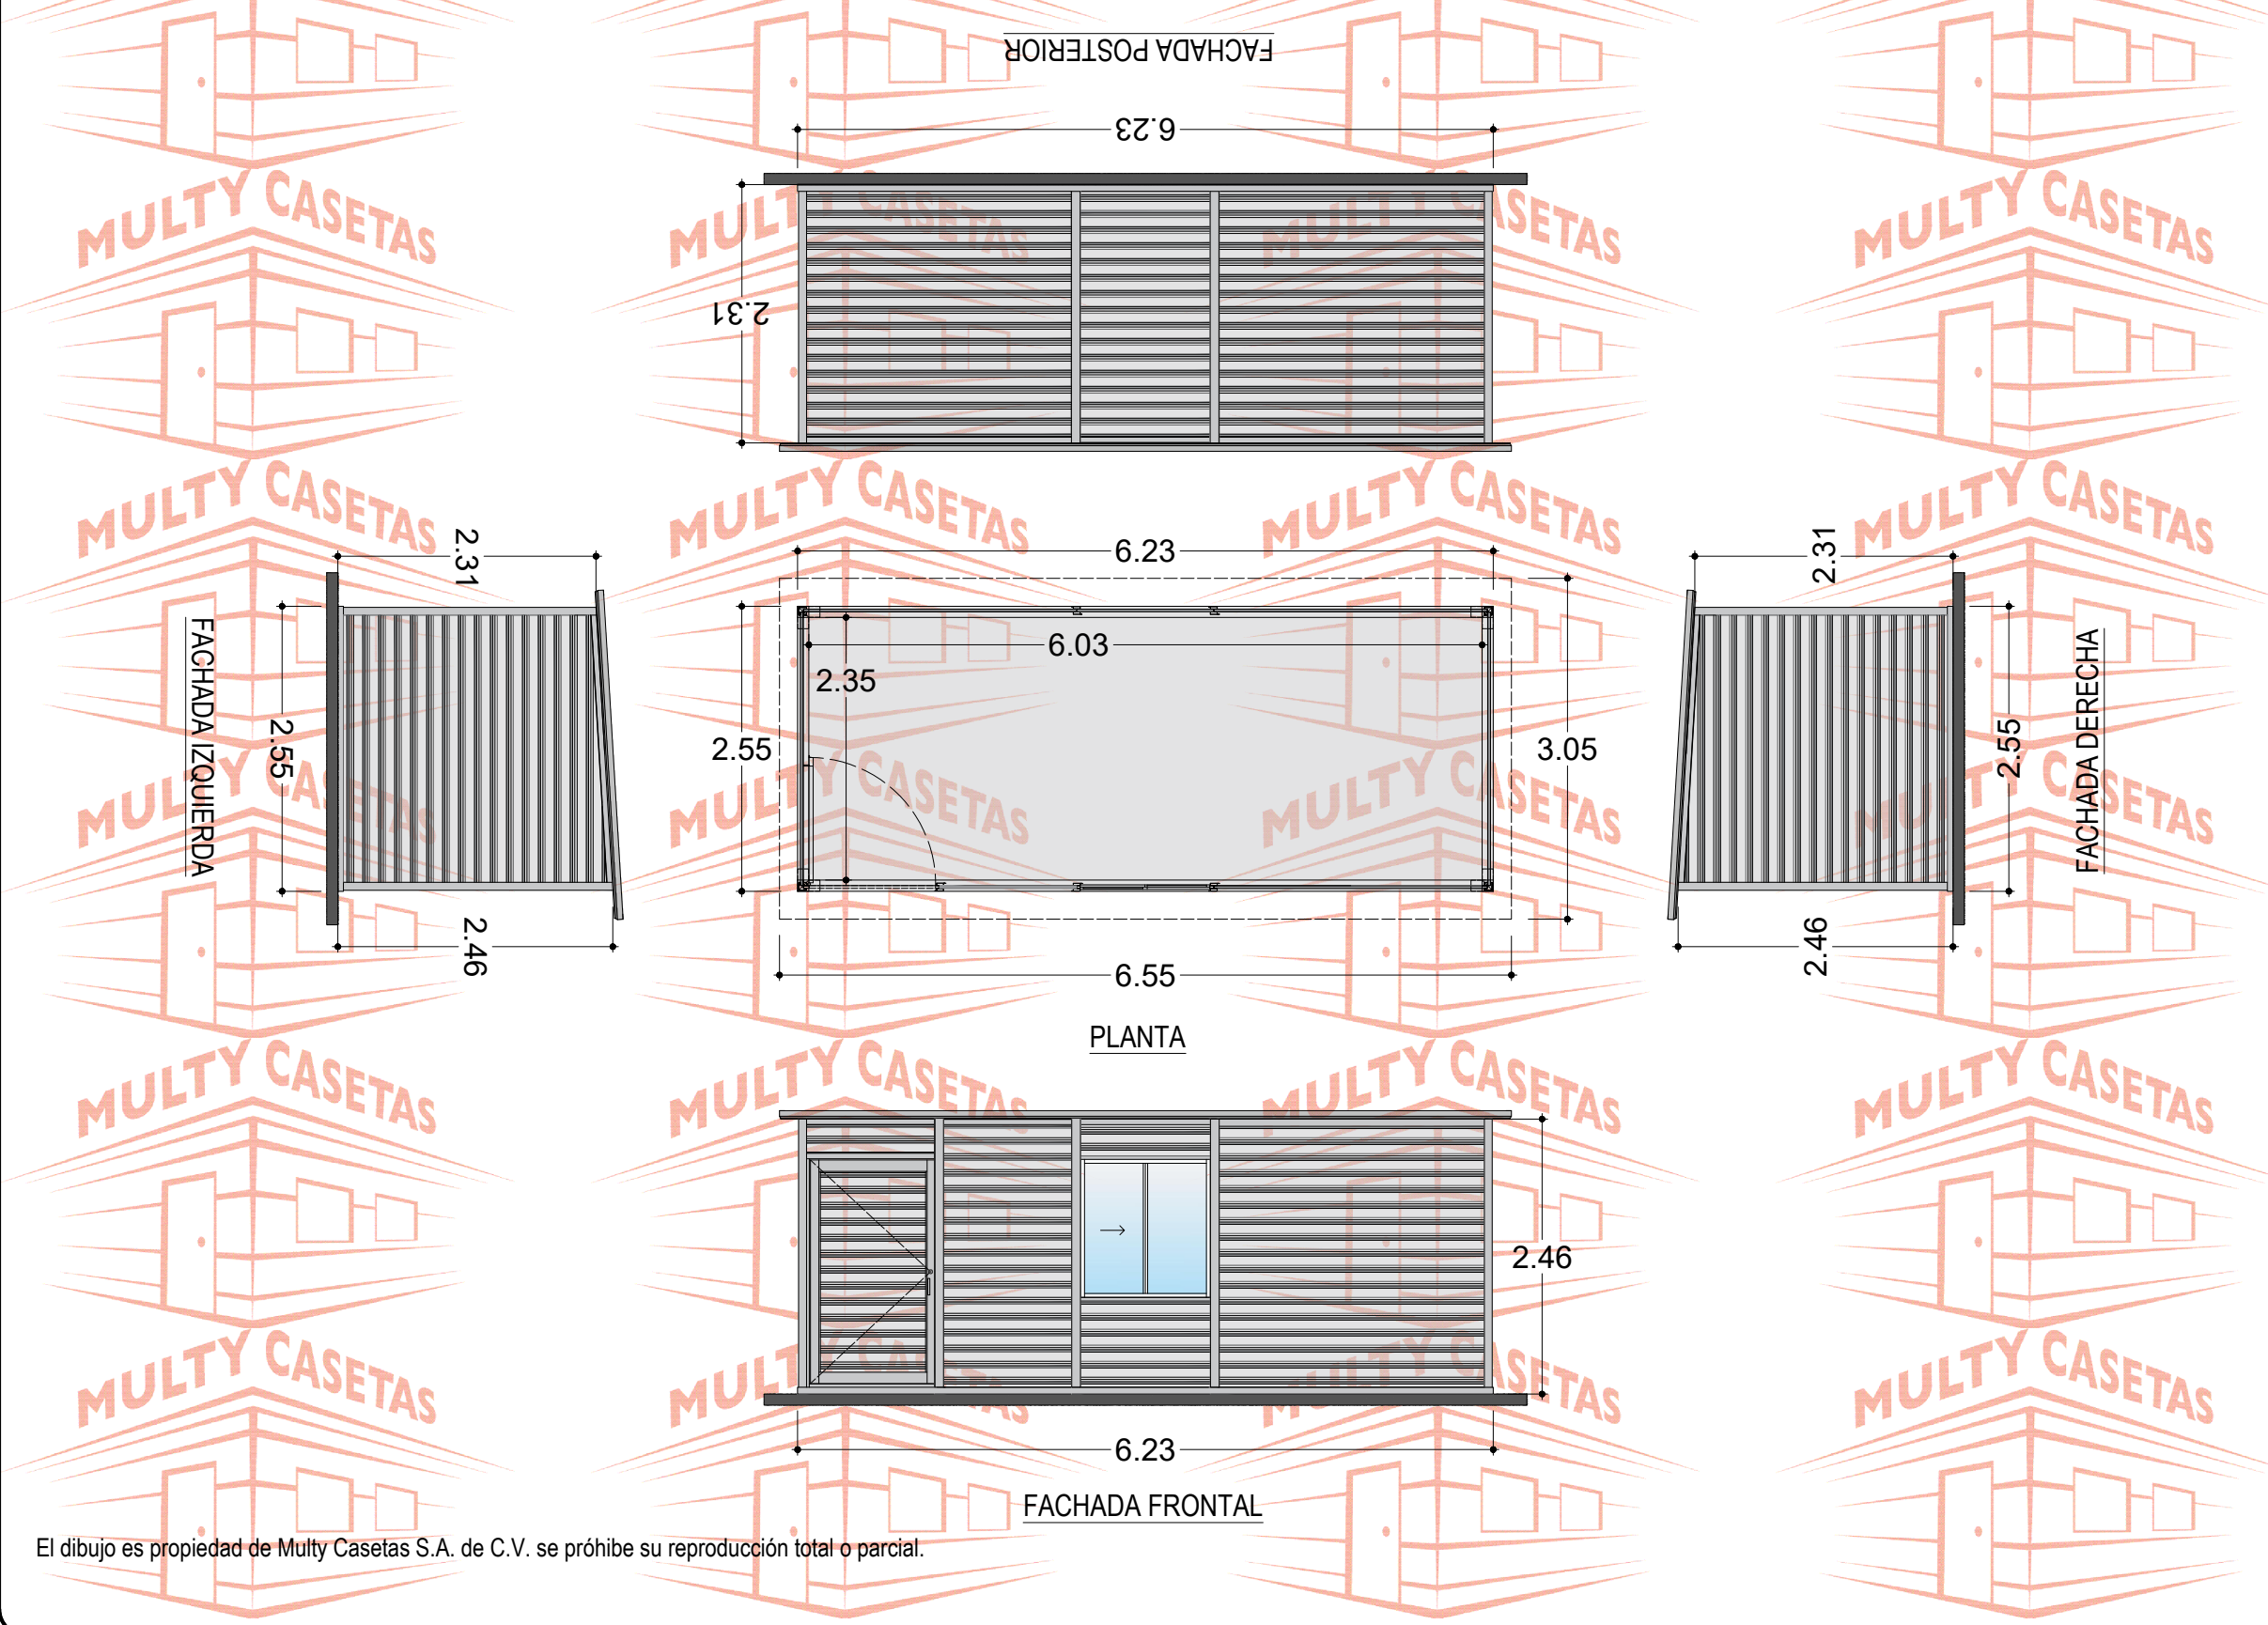

CASETA PINTRO DE 2.55 X 6.23 M.

CASETA:		PINTRO	
MEDIDAS EXTERIORES			
ANCHO:	2.55 M.	LARGO:	6.23 M.
MEDIDAS INTERIORES			
ANCHO:	2.35 M.	LARGO:	6.03 M.
ALTURA MÍNIMA:	2.31 M.	ALTURA MÁXIMA:	2.46 M.
PENDIENTE:	1	ACOTAMIENTO:	METROS
PLANO:	CLIENTE		

- ESPECIFICACIONES**
- 1.-LÁMINA PINTRO TR-72 PARA MUROS CAL. 26, MARCA TERNIUM ACABADO BLANCO.
 - 2.-LÁMINA PINTRO TR-101 PARA TECHO CAL. 26, MARCA TERNIUM ACABADO BLANCO.
 - 3.-ZOCLO DE LÁMINA CAL. 18, ACABADO PINTRO
 - 4.-CONECTOR DE ESQUINA.
 - 5.-POSTE DE LÍNEA DE LÁMINA CAL. 22, ACABADO PINTRO.
 - 6.-POSTE DE ESQUINA DE LÁMINA CAL. 22, ACABADO PINTRO.
 - 7.-CERRAMIENTO DE LÁMINA CAL. 18, ACABADO PINTRO.
 - 8.-REMATE GOTERO DE LÁMINA CAL. 26, ACABADO PINTRO.
 - 9.-PUERTA DE PERFIL TUBULAR DE 1.22 X 2.05 M. FORRADA CON LÁMINA PINTRO CAL. 26 MARCA TERNIUM ACABADO BLANCO.
 - 10.-VENTANA DE ALUMINIO MARCA CUPRUM DE 1.16 X 1.20 M. ACABADO BLANCO CON CRISTAL DE 3 MM.
 - 11.-TORNILLERÍA CERTIFICADA MARCA EJOT.