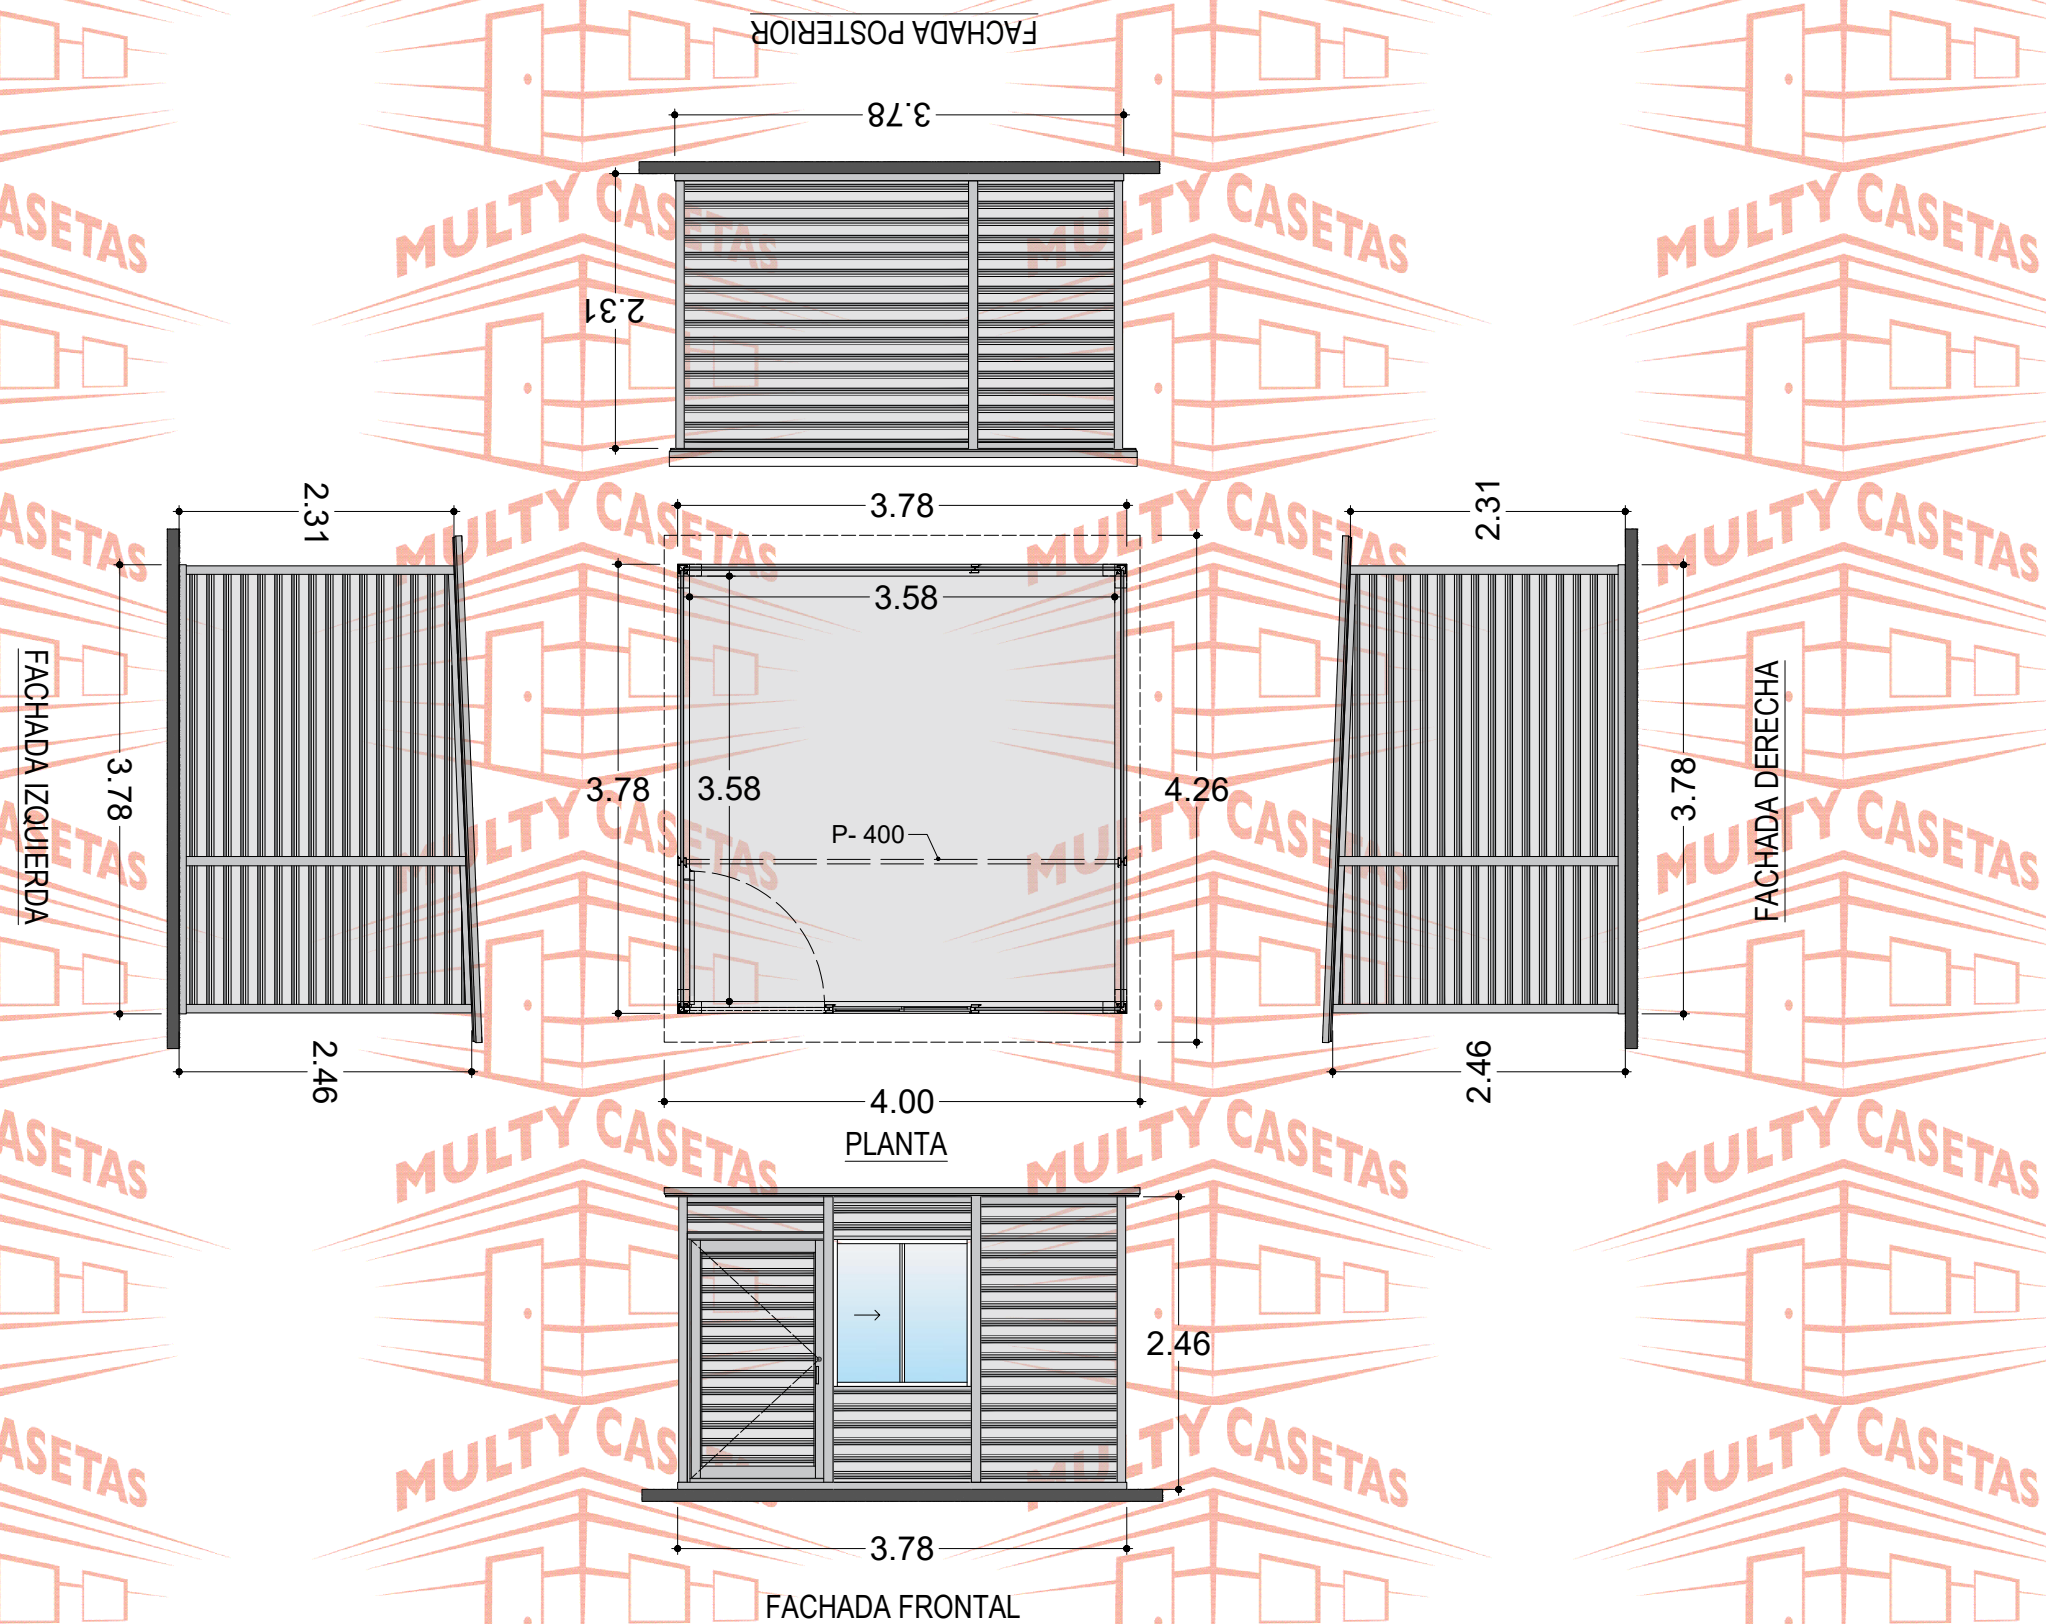

CASETA PINTRO DE 3.78 X 3.78 M.

El dibujo es propiedad de Multy Casetas S.A. de C.V. se prohíbe su reproducción total o parcial.

CASETA:	PINTRO	
MEDIDAS EXTERIORES		
ANCHO:	3.78 M.	LARGO: 3.78 M.
MEDIDAS INTERIORES		
ANCHO:	3.58 M.	LARGO: 3.58 M.
ALTURA MÍNIMA:	2.31 M.	ALTURA MÁXIMA: 2.46 M.
PENDIENTE:	1	ACOTAMIENTO: METROS
PLANO:	CLIENTE	

- ESPECIFICACIONES
- 1.-LÁMINA PINTRO TR-72 PARA MUROS CAL. 26, MARCA TERNIUM ACABADO BLANCO.
 - 2.-LÁMINA PINTRO TR-101 PARA TECHO CAL. 26, MARCA TERNIUM ACABADO BLANCO.
 - 3.-ZOCLO DE LÁMINA CAL. 18, ACABADO PINTRO
 - 4.-CONECTOR DE ESQUINA.
 - 5.-POSTE DE LÍNEA DE LÁMINA CAL. 22, ACABADO PINTRO.
 - 6.-POSTE DE ESQUINA DE LÁMINA CAL. 22, ACABADO PINTRO.
 - 7.-CERRAMIENTO DE LÁMINA CAL. 18, ACABADO PINTRO.
 - 8.-REMATE GOTERO DE LÁMINA CAL. 26, ACABADO PINTRO.
 - 9.-PUERTA DE PERFIL TUBULAR DE 1.22 X 2.05 M. FORRADA CON LÁMINA PINTRO CAL. 26 MARCA TERNIUM ACABADO BLANCO.
 - 10.-VENTANA DE ALUMINIO MARCA CUPRUM DE 1.16 X 1.20 M. ACABADO BLANCO CON CRISTAL DE 3 MM.
 - 11.-TORNILLERÍA CERTIFICADA MARCA EJOT.
 - 12.-LARGUERO P-400 CAL. 18