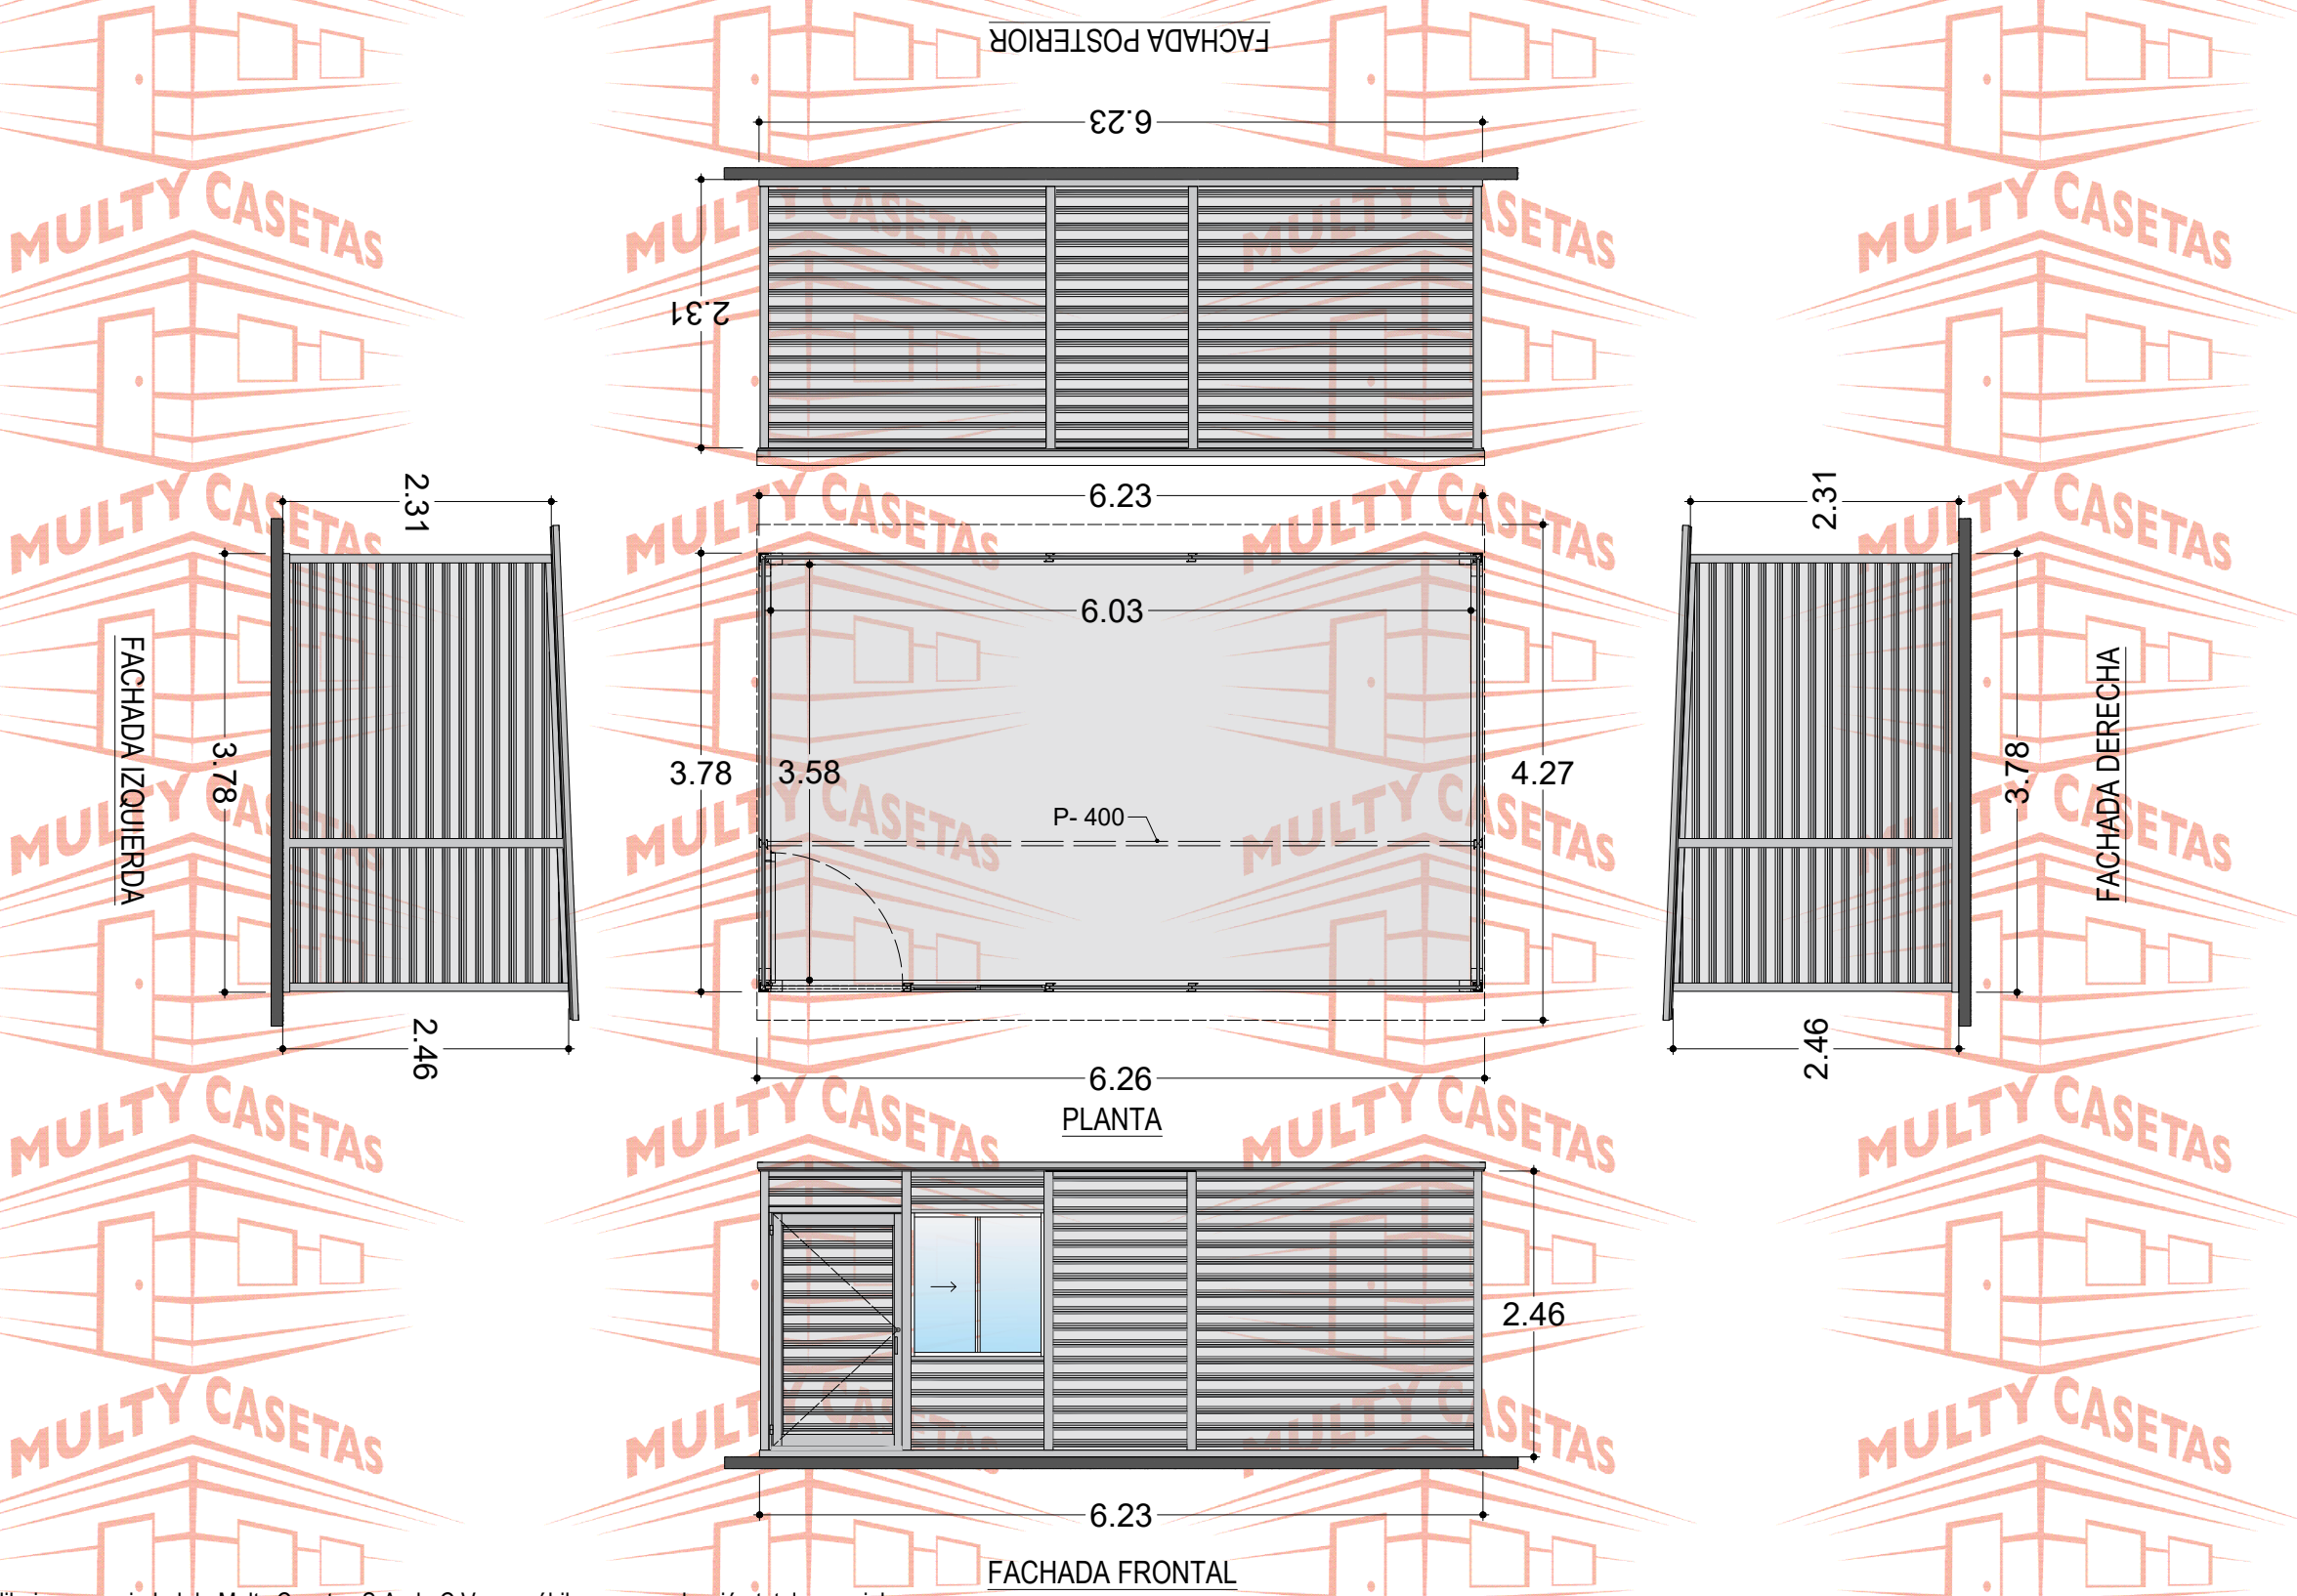

CASETA PINTRO DE 3.78 X 6.23 M.

El dibujo es propiedad de Multy Casetas S.A. de C.V. se prohíbe su reproducción total o parcial.

CASETA:		PINTRO	
MEDIDAS EXTERIORES			
ANCHO:	3.78 M.	LARGO:	6.23 M.
MEDIDAS INTERIORES			
ANCHO:	3.58 M.	LARGO:	6.03 M.
ALTURA MÍNIMA:	2.31 M.	ALTURA MÁXIMA:	2.46 M.
PENDIENTE:	1	ACOTAMIENTO:	METROS
PLANO:	CLIENTE		

- ESPECIFICACIONES**
- LÁMINA PINTRO TR-72 PARA MUROS CAL. 26, MARCA TERNIUM ACABADO BLANCO.
 - LÁMINA PINTRO TR-101 PARA TECHO CAL. 26, MARCA TERNIUM ACABADO BLANCO.
 - ZOCLO DE LÁMINA CAL. 18, ACABADO PINTRO
 - CONECTOR DE ESQUINA.
 - POSTE DE LÍNEA DE LÁMINA CAL. 22, ACABADO PINTRO.
 - POSTE DE ESQUINA DE LÁMINA CAL. 22, ACABADO PINTRO.
 - CERRAMIENTO DE LÁMINA CAL. 18, ACABADO PINTRO.
 - REMATE GOTERO DE LÁMINA CAL. 26, ACABADO PINTRO.
 - PUERTA DE PERFIL TUBULAR DE 1.22 X 2.05 M. FORRADA CON LÁMINA PINTRO CAL. 26 MARCA TERNIUM ACABADO BLANCO.
 - VENTANA DE ALUMINIO MARCA CUPRUM DE 1.16 X 1.20 M. ACABADO BLANCO CON CRISTAL DE 3 MM.
 - TORNILLERÍA CERTIFICADA MARCA EJOT.
 - LARGUERO P-400 CAL. 18