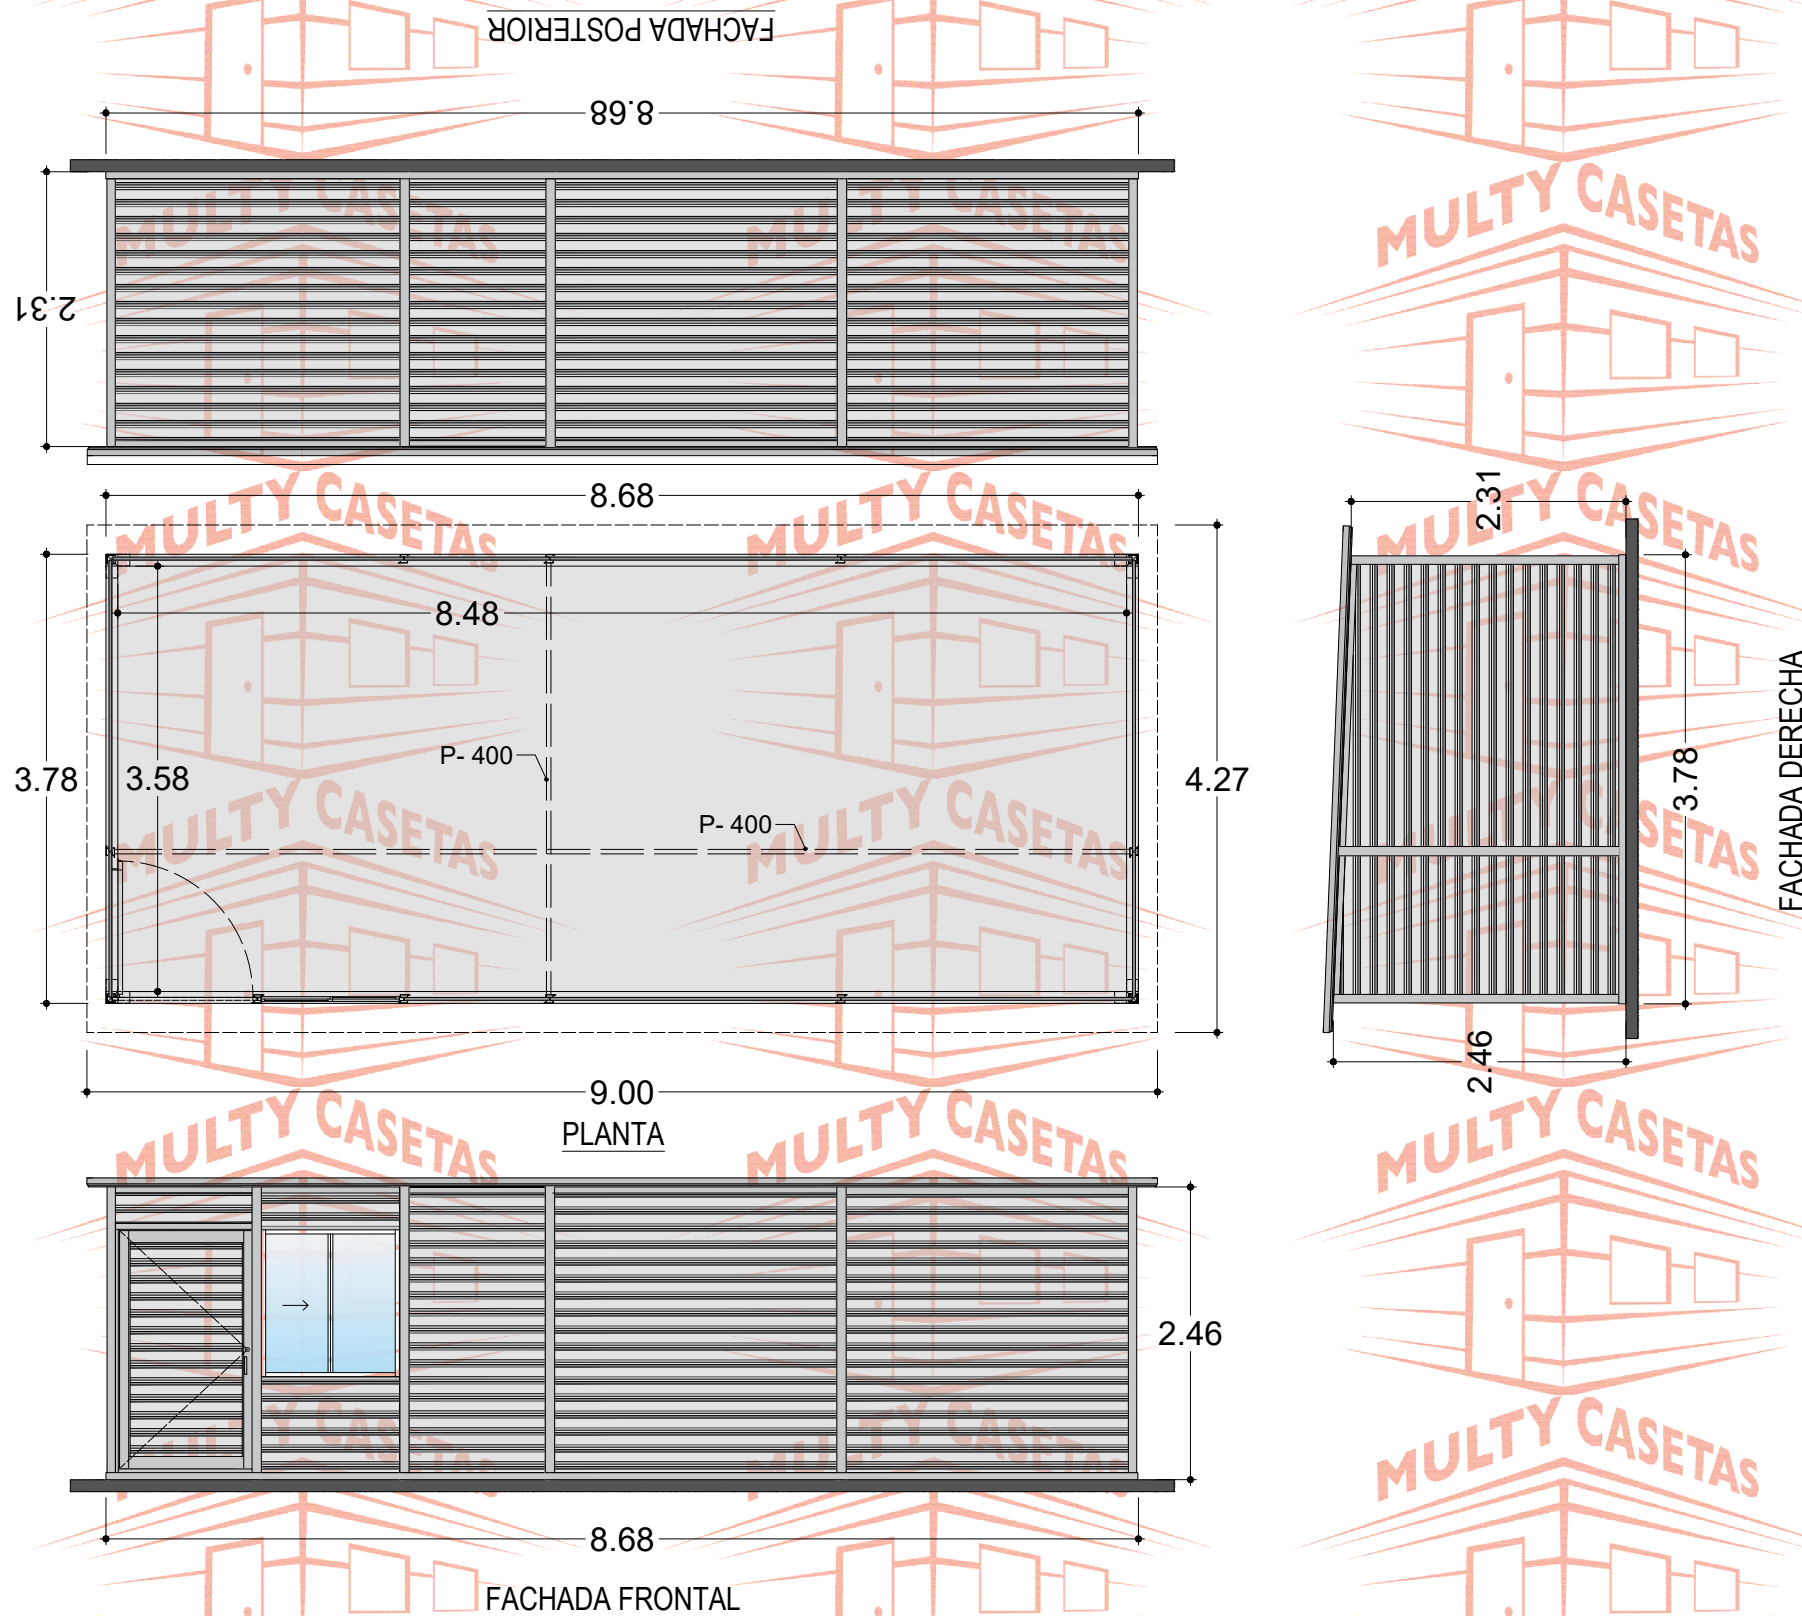

CASETA PINTRO DE 3.78 X 8.68 M.

El dibujo es propiedad de Multy Casetas S.A. de C.V. se prohíbe su reproducción total o parcial.

CASETA:		PINTRO	
MEDIDAS EXTERIORES			
ANCHO:	3.78 M.	LARGO:	8.68 M.
MEDIDAS INTERIORES			
ANCHO:	3.58 M.	LARGO:	8.48 M.
ALTURA MÍNIMA:	2.31 M.	ALTURA MÁXIMA:	2.46 M.
PENDIENTE:	1	ACOTAMIENTO:	METROS
PLANO:	CLIENTE		

- ESPECIFICACIONES
- 1.-LÁMINA PINTRO TR-72 PARA MUROS CAL. 26, MARCA TERNIUM ACABADO BLANCO.
 - 2.-LÁMINA PINTRO TR-101 PARA TECHO CAL. 26, MARCA TERNIUM ACABADO BLANCO.
 - 3.-ZOCLO DE LÁMINA CAL. 18, ACABADO PINTRO
 - 4.-CONECTOR DE ESQUINA.
 - 5.-POSTE DE LÍNEA DE LÁMINA CAL. 22, ACABADO PINTRO.
 - 6.-POSTE DE ESQUINA DE LÁMINA CAL. 22, ACABADO PINTRO.
 - 7.-CERRAMIENTO DE LÁMINA CAL. 18, ACABADO PINTRO.
 - 8.-REMATE GOTERO DE LÁMINA CAL. 26, ACABADO PINTRO.
 - 9.-PUERTA DE PERFIL TUBULAR DE 1.22 X 2.05 M. FORRADA CON LÁMINA PINTRO CAL. 26 MARCA TERNIUM ACABADO BLANCO.
 - 10.-VENTANA DE ALUMINIO MARCA CUPRUM DE 1.16 X 1.20 M. ACABADO BLANCO CON CRISTAL DE 3 MM.
 - 11.-TORNILLERÍA CERTIFICADA MARCA EJOT.
 - 12.-LARGUERO P-400 CAL. 18