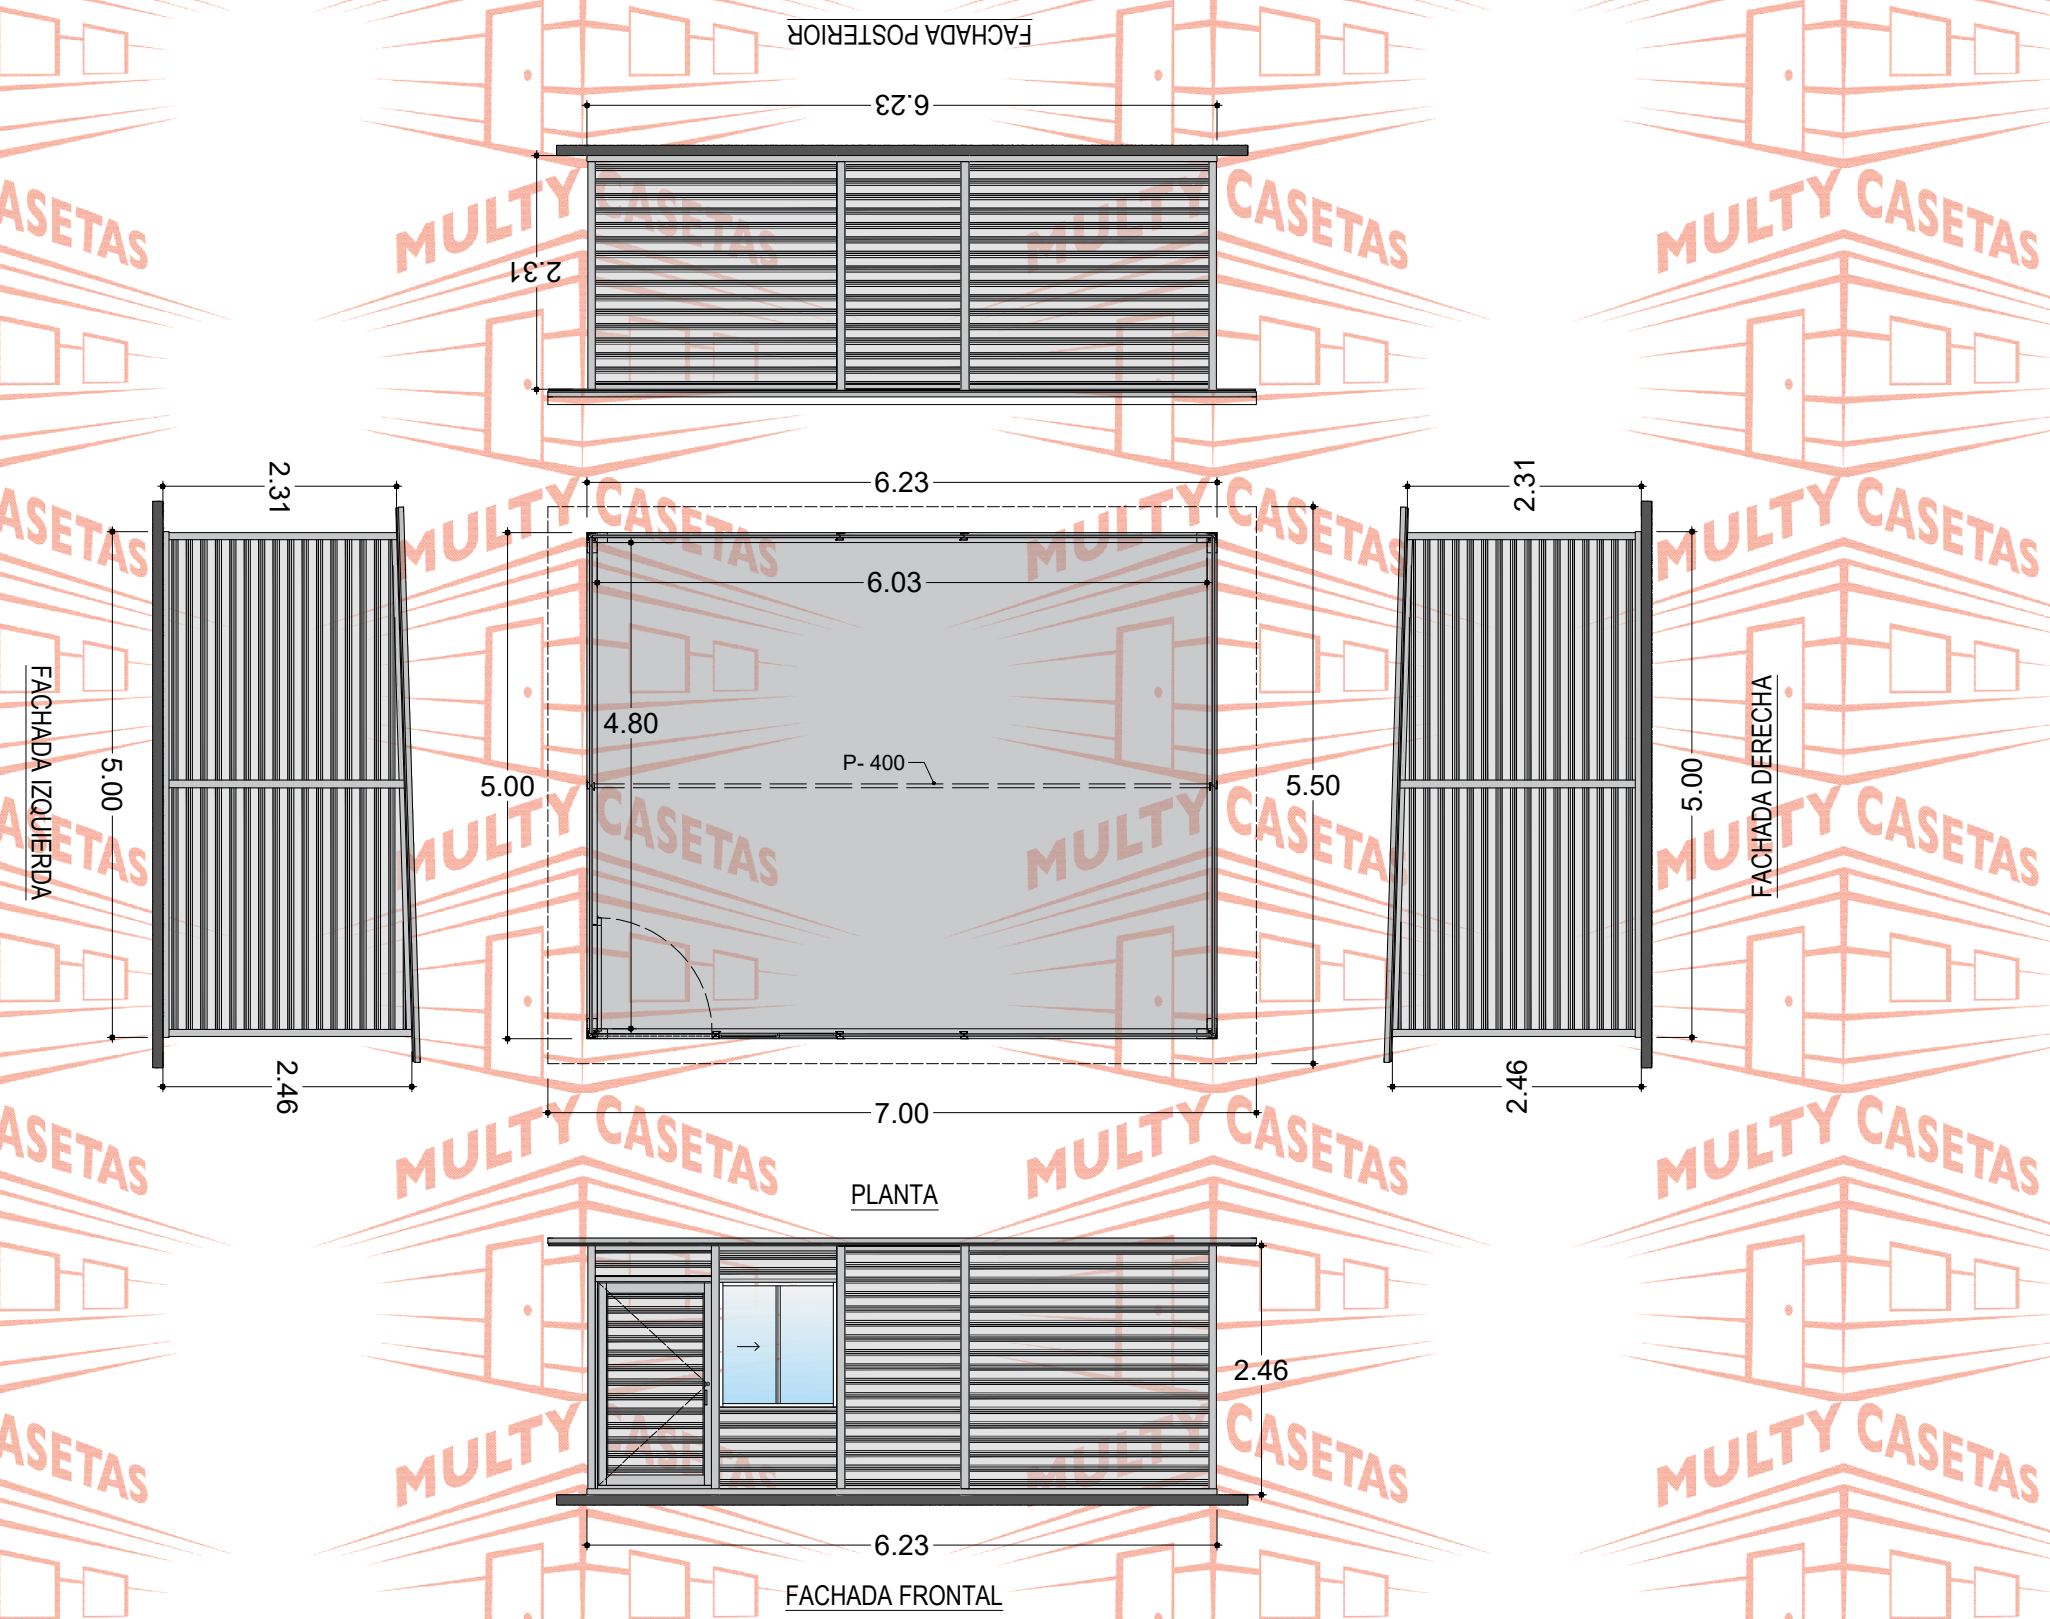

# CASETA PINTRO DE 5.00 X 6.23 M.

El dibujo es propiedad de Multy Casetas S.A. de C.V. se prohíbe su reproducción total o parcial.

CASETA:	<b>PINTRO</b>	
MEDIDAS EXTERIORES		
ANCHO:	5.00 M.	LARGO: 6.23 M.
MEDIDAS INTERIORES		
ANCHO:	4.80 M.	LARGO: 6.03 M.
ALTURA MÍNIMA:	2.31 M.	ALTURA MÁXIMA: 2.46 M.
PENDIENTE:	1	ACOTAMIENTO: METROS
PLANO:	CLIENTE	

- ESPECIFICACIONES**
- 1.-LÁMINA PINTRO TR-72 PARA MUROS CAL. 26, MARCA TERNIUM ACABADO BLANCO.
  - 2.-LÁMINA PINTRO TR-101 PARA TECHO CAL. 26, MARCA TERNIUM ACABADO BLANCO.
  - 3.-ZOCLO DE LÁMINA CAL. 18, ACABADO PINTRO
  - 4.-CONECTOR DE ESQUINA.
  - 5.-POSTE DE LÍNEA DE LÁMINA CAL. 22, ACABADO PINTRO.
  - 6.-POSTE DE ESQUINA DE LÁMINA CAL. 22, ACABADO PINTRO.
  - 7.-CERRAMIENTO DE LÁMINA CAL. 18, ACABADO PINTRO.
  - 8.-REMATE GOTERO DE LÁMINA CAL. 26, ACABADO PINTRO.
  - 9.-PUERTA DE PERFIL TUBULAR DE 1.22 X 2.05 M. FORRADA CON LÁMINA PINTRO CAL. 26 MARCA TERNIUM ACABADO BLANCO.
  - 10.-VENTANA DE ALUMINIO MARCA CUPRUM DE 1.16 X 1.20 M. ACABADO BLANCO CON CRISTAL DE 3 MM.
  - 11.-TORNILLERÍA CERTIFICADA MARCA EJOT.
  - 12.-LARGUERO P-400 CAL.18