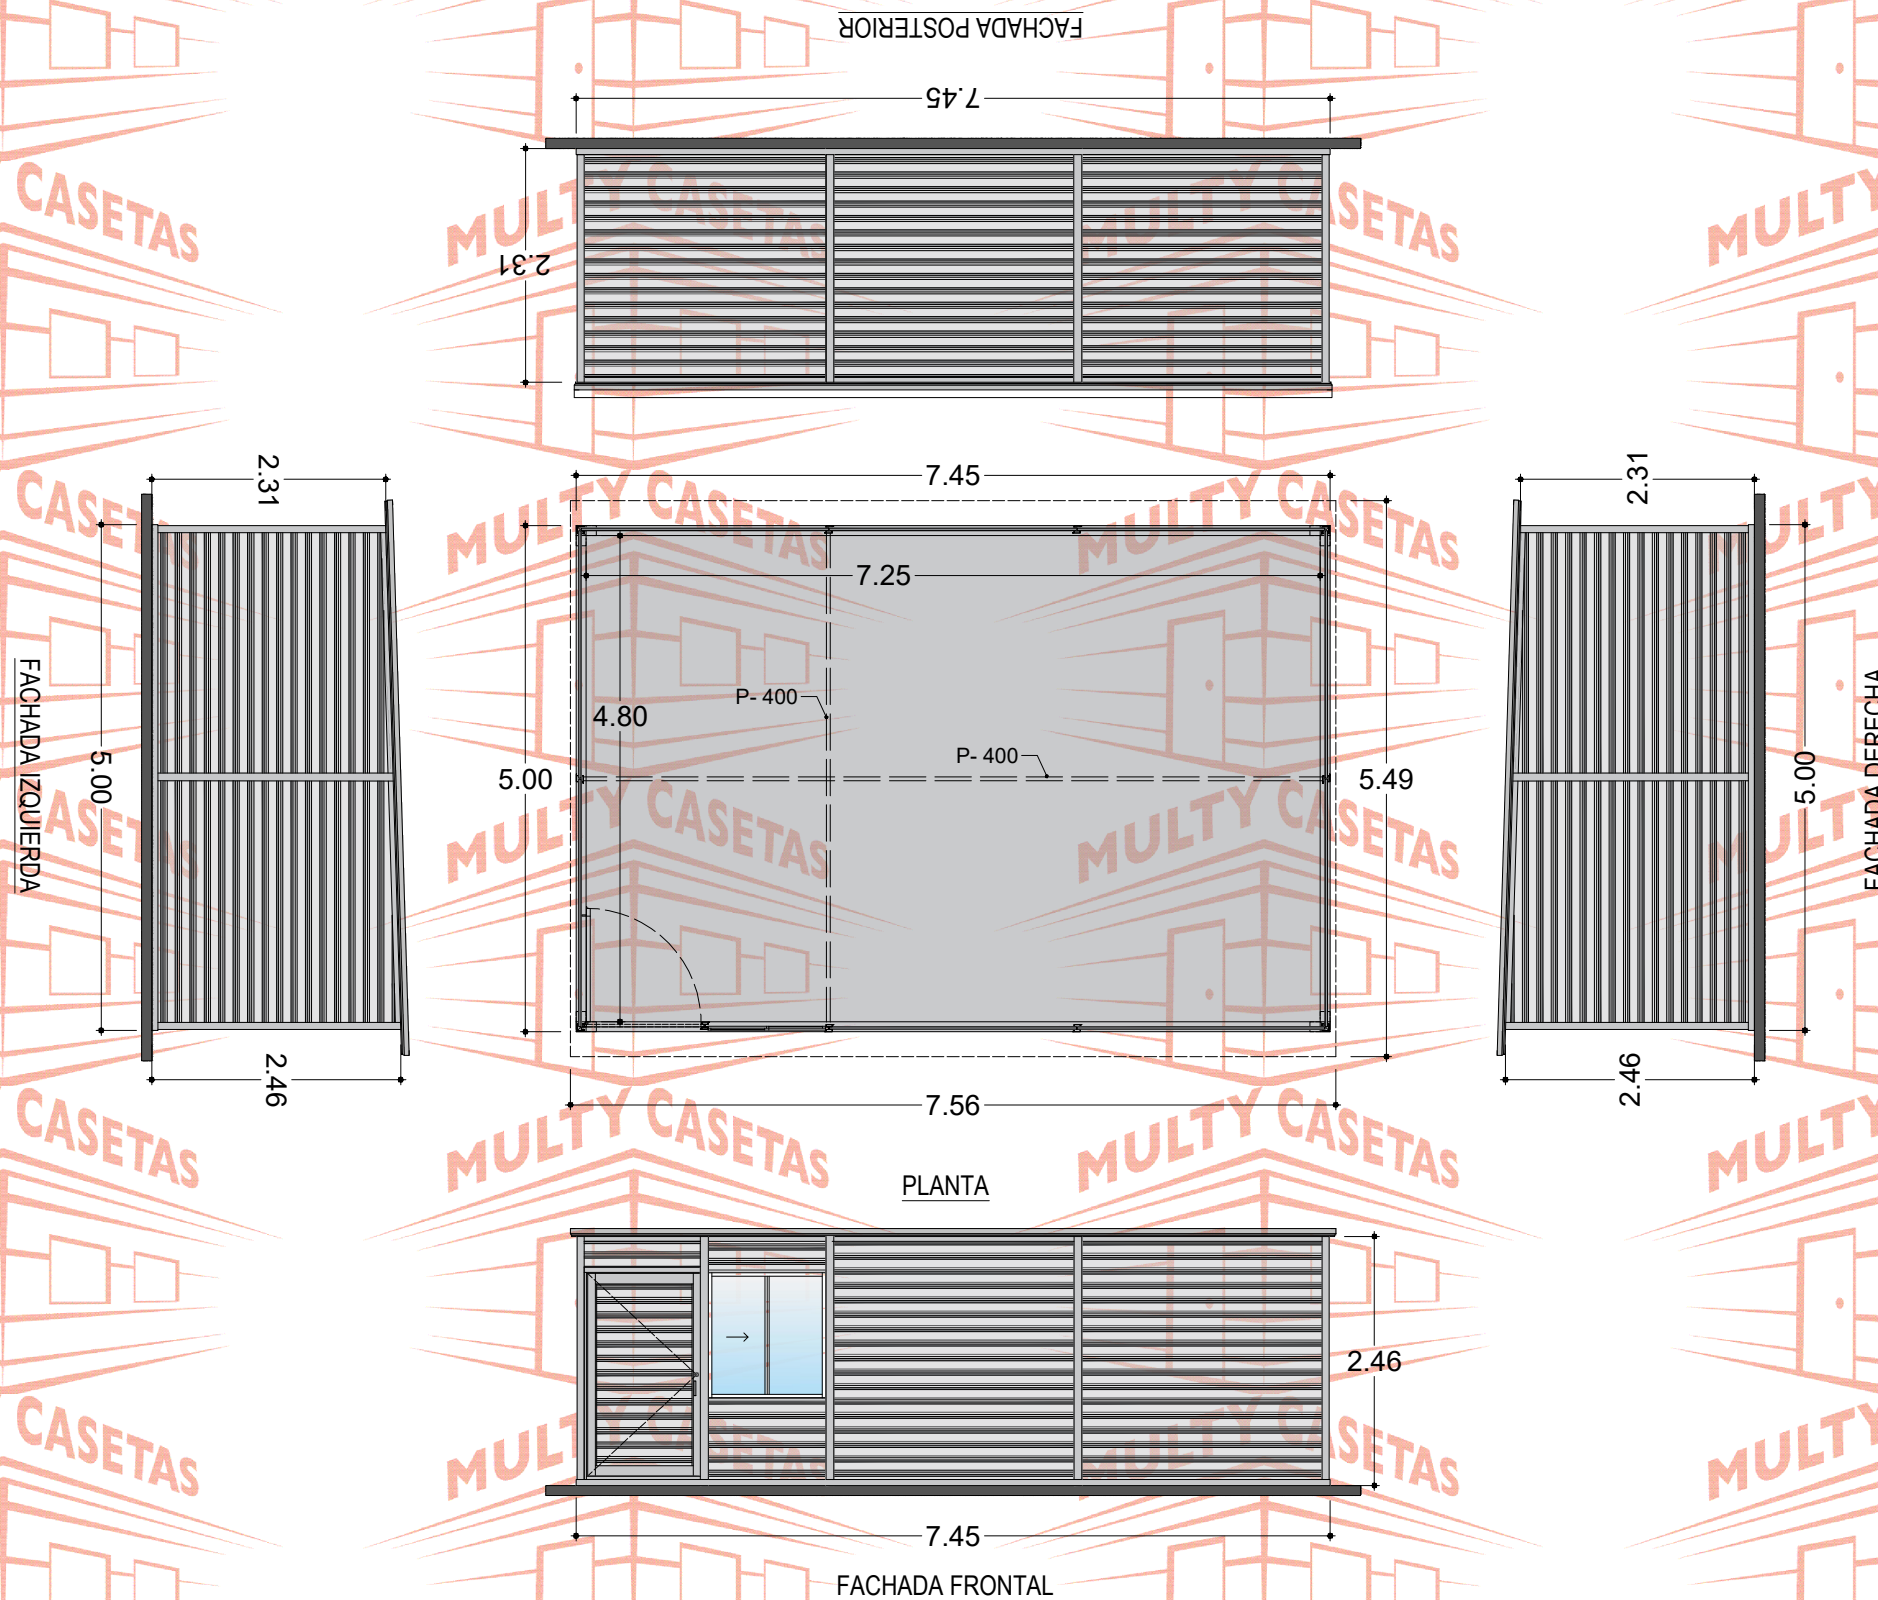

CASETA PINTRO DE 5.00 X 7.45 M.

El dibujo es propiedad de Multy Casetas S.A. de C.V. se prohíbe su reproducción total o parcial.

| | | | |
|--------------------|---------|----------------|---------|
| CASETA: | | PINTRO | |
| MEDIDAS EXTERIORES | | | |
| ANCHO: | 5.00 M. | LARGO: | 7.45 M. |
| MEDIDAS INTERIORES | | | |
| ANCHO: | 4.80 M. | LARGO: | 7.25 M. |
| ALTURA MÍNIMA: | 2.31 M. | ALTURA MÁXIMA: | 2.46 M. |
| PENDIENTE: | 1 | ACOTAMIENTO: | METROS |
| PLANO: | CLIENTE | | |

- ESPECIFICACIONES**
- 1.-LÁMINA PINTRO TR-72 PARA MUROS CAL. 26, MARCA TERNIUM ACABADO BLANCO.
 - 2.-LÁMINA PINTRO TR-101 PARA TECHO CAL. 26, MARCA TERNIUM ACABADO BLANCO.
 - 3.-ZOCLO DE LÁMINA CAL. 18, ACABADO PINTRO
 - 4.-CONECTOR DE ESQUINA.
 - 5.-POSTE DE LÍNEA DE LÁMINA CAL. 22, ACABADO PINTRO.
 - 6.-POSTE DE ESQUINA DE LÁMINA CAL. 22, ACABADO PINTRO.
 - 7.-CERRAMIENTO DE LÁMINA CAL. 18, ACABADO PINTRO.
 - 8.-REMATE GOTERO DE LÁMINA CAL. 26, ACABADO PINTRO.
 - 9.-PUERTA DE PERFIL TUBULAR DE 1.22 X 2.05 M. FORRADA CON LÁMINA PINTRO CAL. 26 MARCA TERNIUM ACABADO BLANCO.
 - 10.-VENTANA DE ALUMINIO MARCA CUPRUM DE 1.16 X 1.20 M. ACABADO BLANCO CON CRISTAL DE 3 MM.
 - 11.-TORNILLERÍA CERTIFICADA MARCA EJOT.
 - 12.-LARGUERO P-400 CAL.18