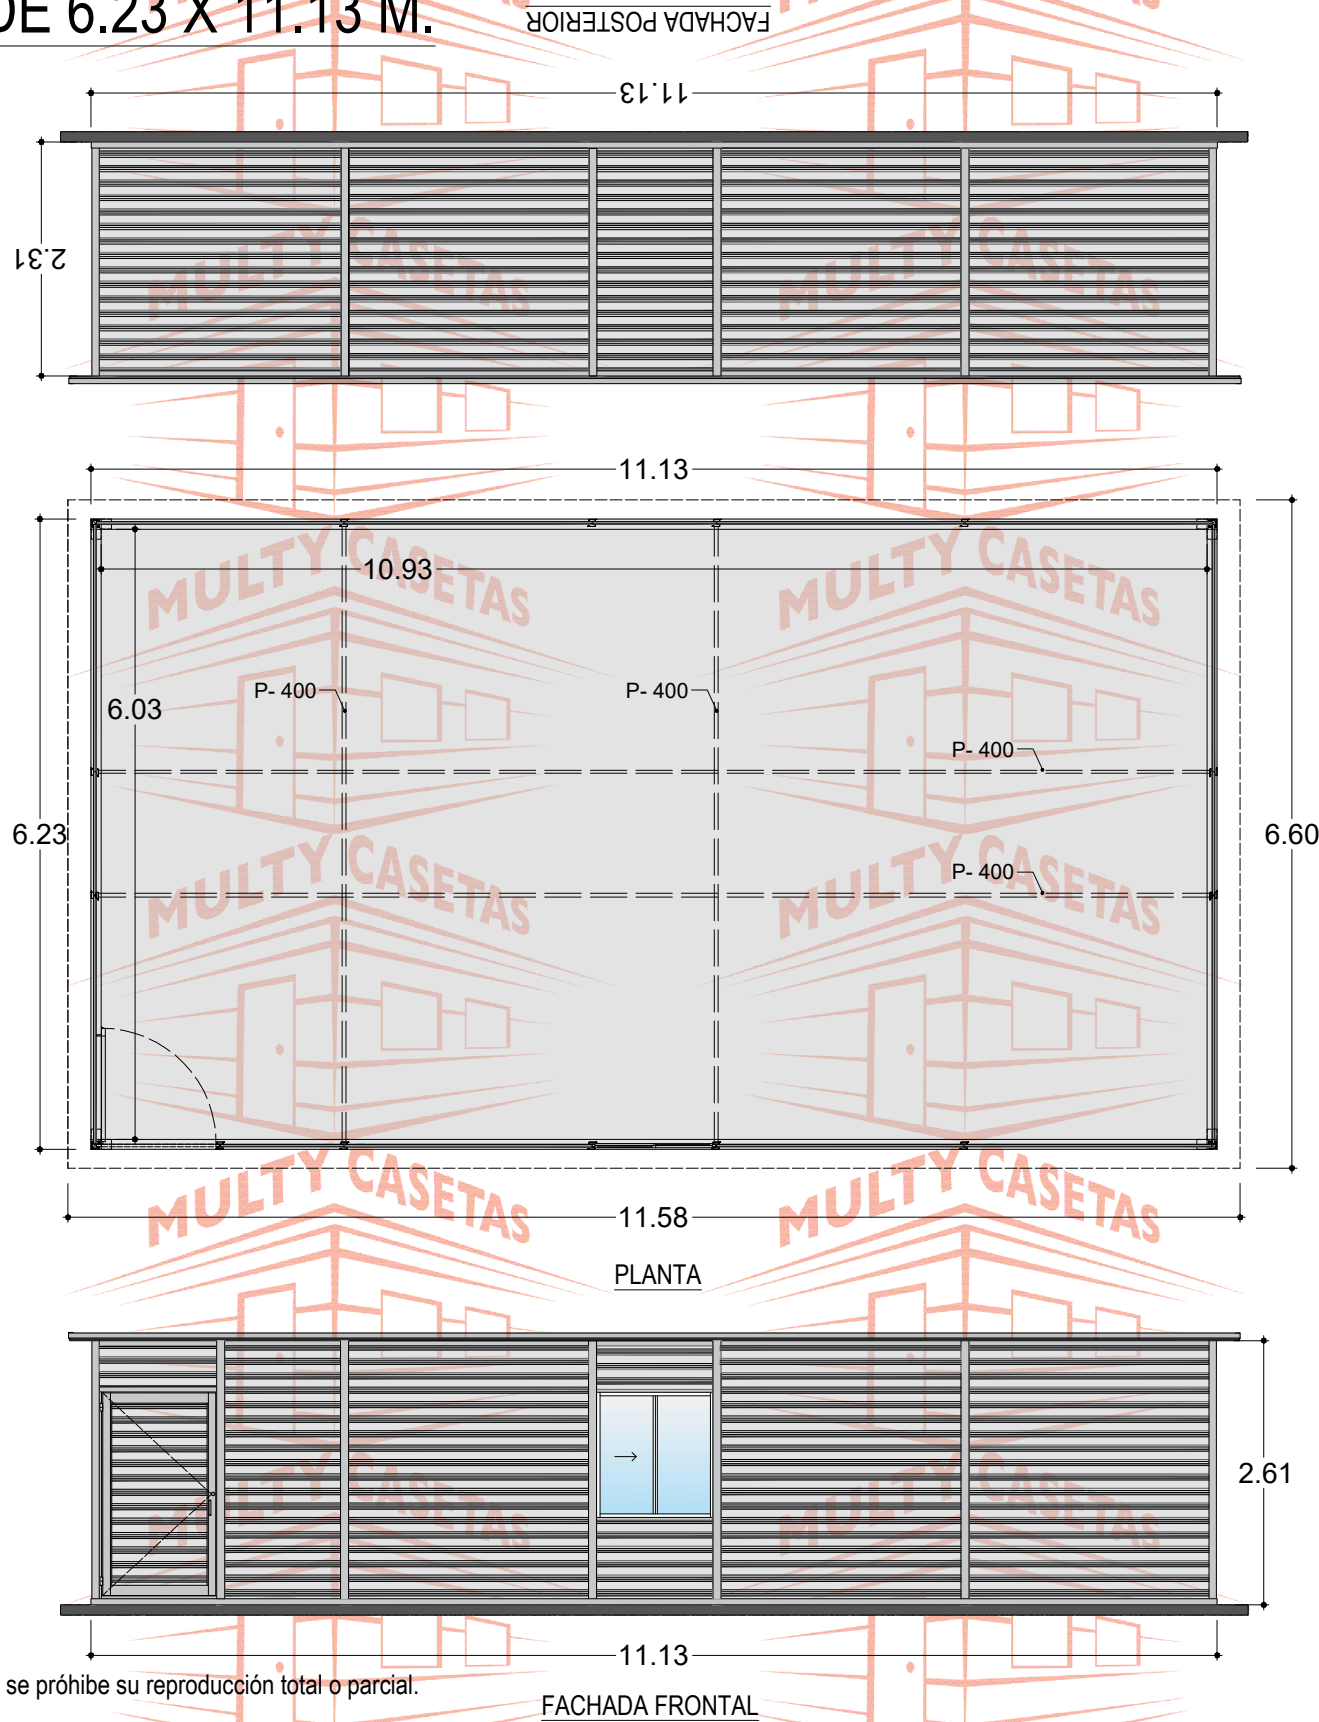

# CASETA PINTRO DE 6.23 X 11.13 M.

El dibujo es propiedad de Multy Casetas S.A. de C.V. se prohíbe su reproducción total o parcial.

CASETA:	<b>PINTRO</b>	
MEDIDAS EXTERIORES		
ANCHO:	6.23 M.	LARGO: 11.13 M.
MEDIDAS INTERIORES		
ANCHO:	6.03 M.	LARGO: 10.93 M.
ALTURA MÍNIMA:	2.31 M.	ALTURA MÁXIMA: 2.61 M.
PENDIENTE:	1	ACOTAMIENTO: METROS
PLANO:	CLIENTE	

- ESPECIFICACIONES
- 1.-LÁMINA PINTRO TR-72 PARA MUROS CAL. 26, MARCA TERNIUM ACABADO BLANCO.
  - 2.-LÁMINA PINTRO TR-101 PARA TECHO CAL. 26, MARCA TERNIUM ACABADO BLANCO.
  - 3.-ZOCLO DE LÁMINA CAL. 18, ACABADO PINTRO
  - 4.-CONECTOR DE ESQUINA.
  - 5.-POSTE DE LÍNEA DE LÁMINA CAL. 22, ACABADO PINTRO.
  - 6.-POSTE DE ESQUINA DE LÁMINA CAL. 22, ACABADO PINTRO.
  - 7.-CERRAMIENTO DE LÁMINA CAL. 18, ACABADO PINTRO.
  - 8.-REMATE GOTERO DE LÁMINA CAL. 26, ACABADO PINTRO.
  - 9.-PUERTA DE PERFIL TUBULAR DE 1.22 X 2.05 M. FORRADA CON LÁMINA PINTRO CAL. 26 MARCA TERNIUM ACABADO BLANCO.
  - 10.-VENTANA DE ALUMINIO MARCA CUPRUM DE 1.16 X 1.20 M. ACABADO BLANCO CON CRISTAL DE 3 MM.
  - 11.-TORNILLERÍA CERTIFICADA MARCA EJOT.
  - 12.-LARGUERO P-400 CAL. 18