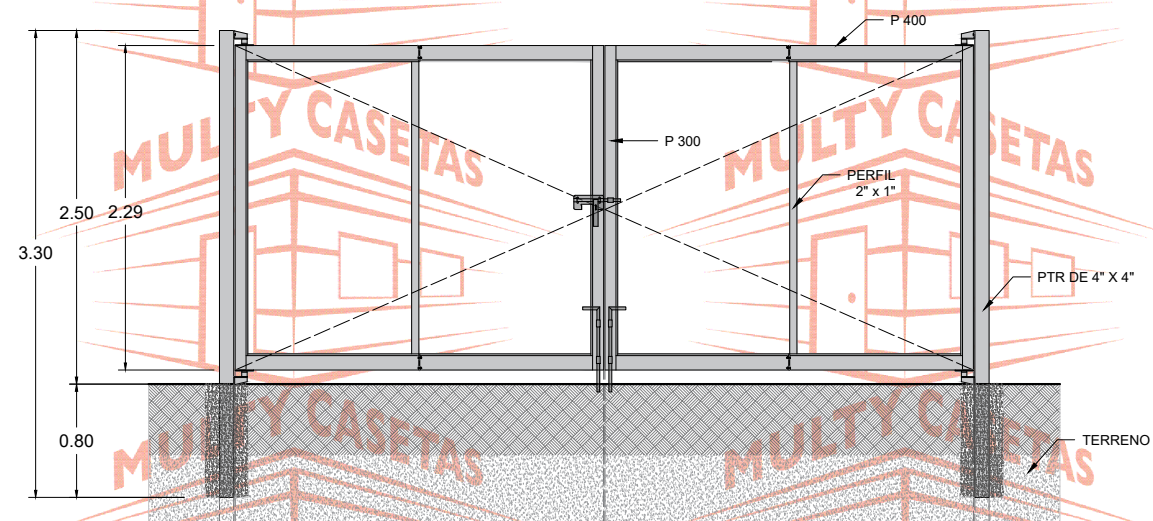

# PORTÓN DE 5.24 M. DE ANCHO PARA TAPIAL DE 2.09 M DE ALTO.

ESTRUCTURA

VISTA EN PLANTA

VISTA EXTERIOR

El dibujo es propiedad de Multy Casetas S.A. de C.V. se prohíbe su reproducción total o parcial.

PLANO: **PORTÓN PARA TAPIAL**

MEDIDAS EXTERIORES

ANCHO: 5.24 M. ALTO: 2.29 M.

CLAVE DEL PLANO:

SIGUENOS EN:

MultyCasetasLaminas

@MultyCasetas

@MultyCasetas

MultyCasetas