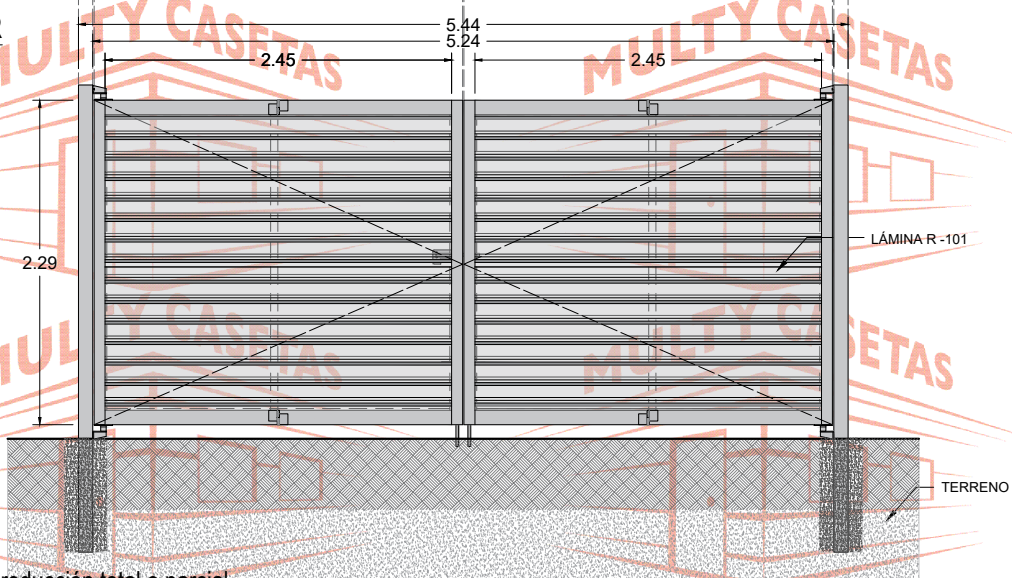

# PORTÓN DE 5.24 M. DE ANCHO PARA TAPIAL DE 2.09 M DE ALTO.

ESTRUCTURA

VISTA EN PLANTA

VISTA EXTERIOR

El dibujo es propiedad de Multy Casetas S.A. de C.V. se prohíbe su reproducción total o parcial.

PLANO: **PORTÓN PARA TAPIAL**

MEDIDAS EXTERIORES

ANCHO: 5.24 M. ALTO: 2.29 M.

CLAVE DEL PLANO:

SIGUENOS EN:

MultyCasetasLaminas

@MultyCasetas

@MultyCasetas

MultyCasetas