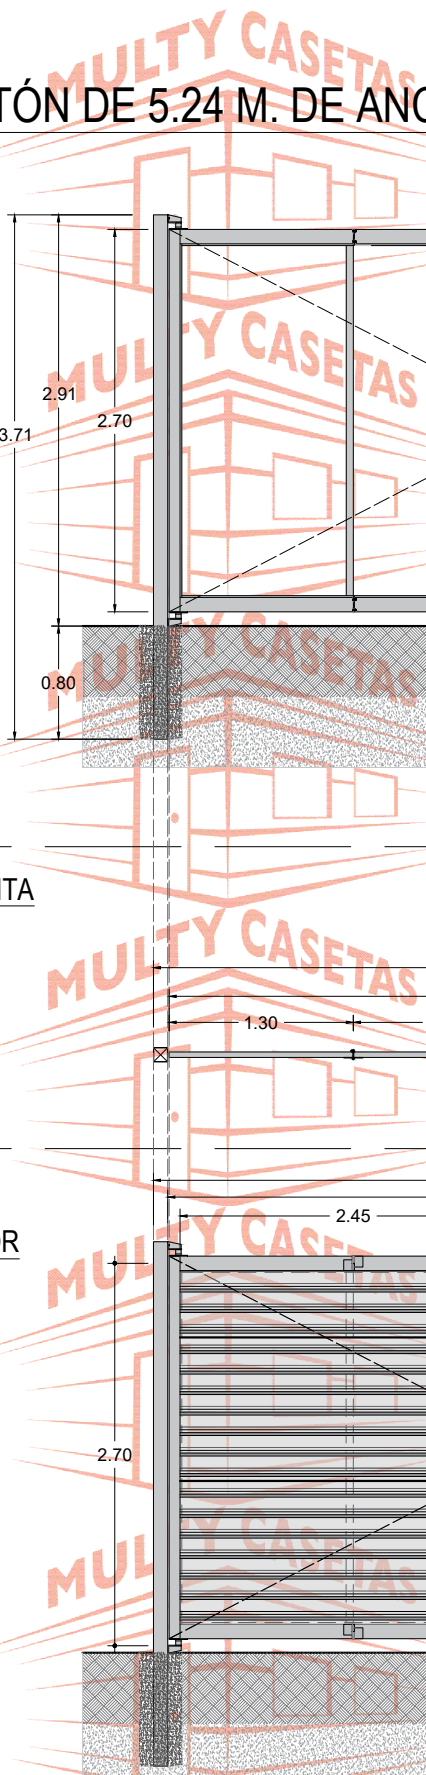

PORTÓN DE 5.24 M. DE ANCHO PARA TAPIAL DE 2.50 M DE ALTO.

ESTRUCTURA

VISTA EN PLANTA

VISTA EXTERIOR

PLANO: **PORTÓN PARA TAPIAL**

MEDIDAS EXTERIORES

ANCHO: 5.24 M. ALTO: 2.70 M.

CLAVE DEL PLANO: