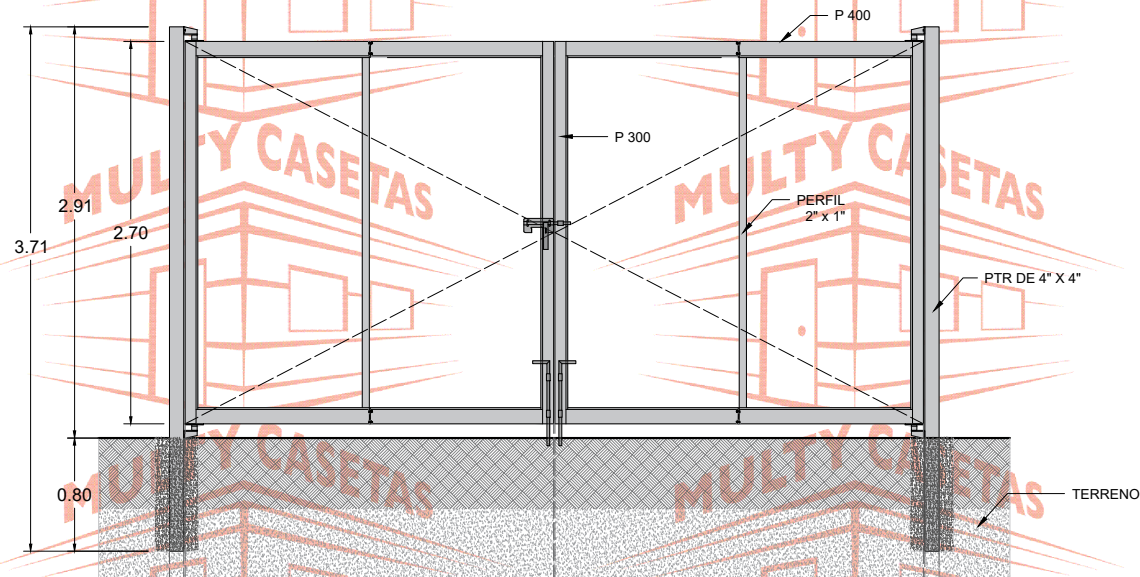

PORTÓN DE 5.24 M. DE ANCHO PARA TAPIAL DE 2.50 M DE ALTO.

ESTRUCTURA

VISTA EN PLANTA

VISTA EXTERIOR

PLANO: **PORTÓN PARA TAPIAL**

MEDIDAS EXTERIORES

ANCHO: 5.24 M. ALTO: 2.70 M.

CLAVE DEL PLANO: