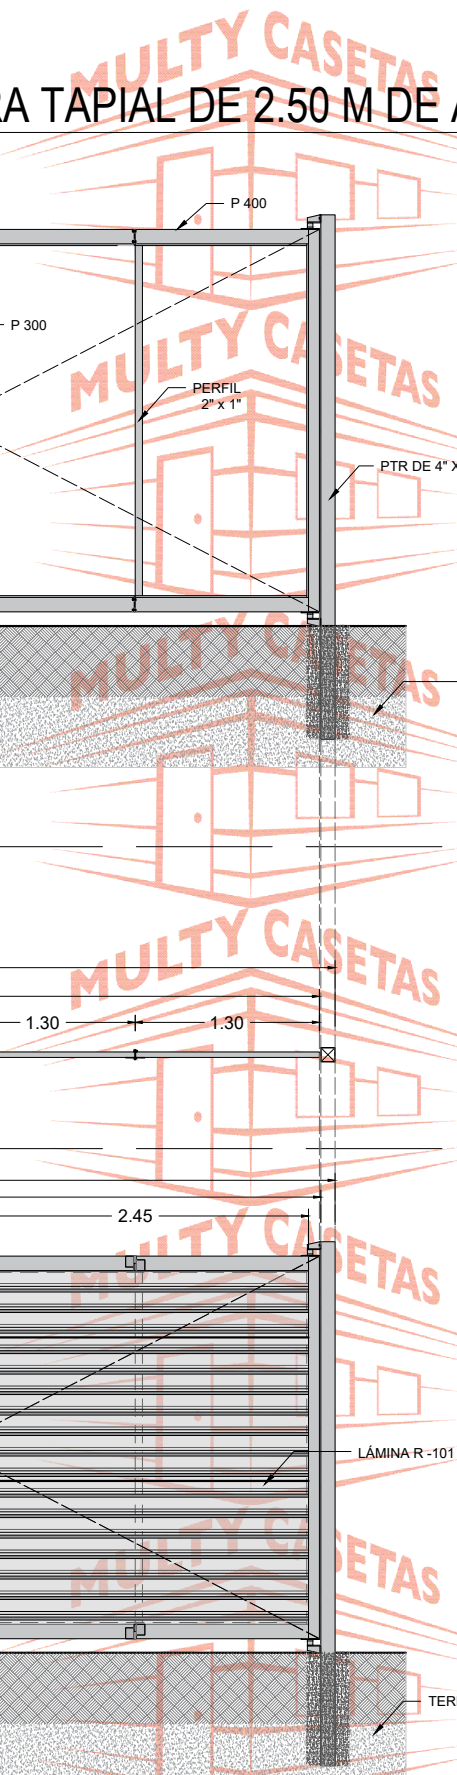

PORTÓN DE 5.24 M. DE ANCHO PARA TAPIAL DE 2.50 M DE ALTO.

ESTRUCTURA

VISTA EN PLANTA

VISTA EXTERIOR

PLANO: **PORTÓN PARA TAPIAL**

MEDIDAS EXTERIORES

ANCHO: 5.24 M. ALTO: 2.70 M.

CLAVE DEL PLANO: