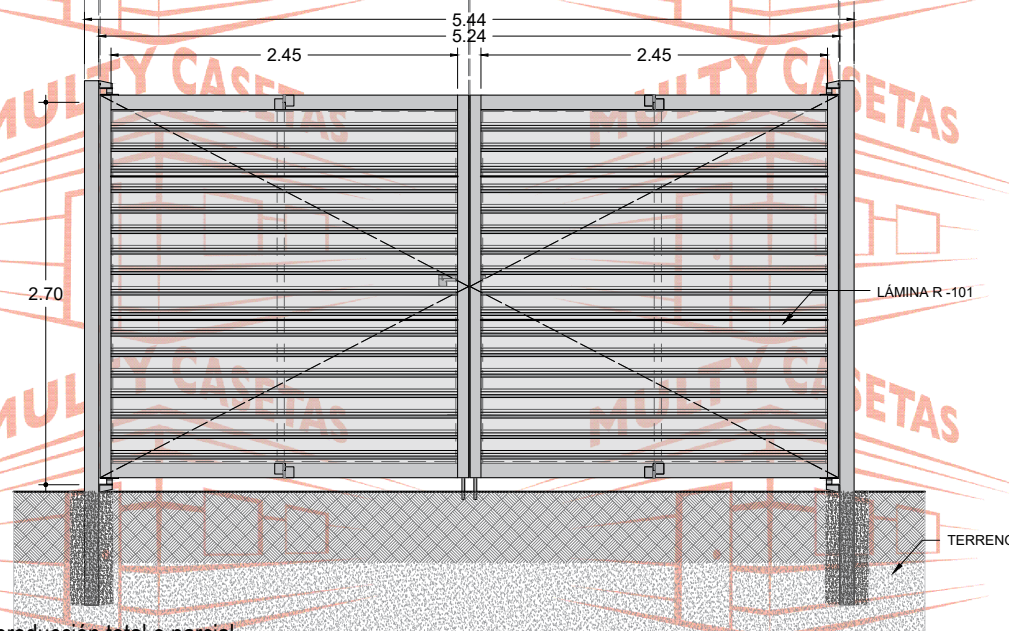

PORTÓN DE 5.24 M. DE ANCHO PARA TAPIAL DE 2.50 M DE ALTO.

ESTRUCTURA

VISTA EN PLANTA

VISTA EXTERIOR

PLANO: **PORTÓN PARA TAPIAL**

MEDIDAS EXTERIORES

ANCHO: 5.24 M. ALTO: 2.70 M.

CLAVE DEL PLANO: