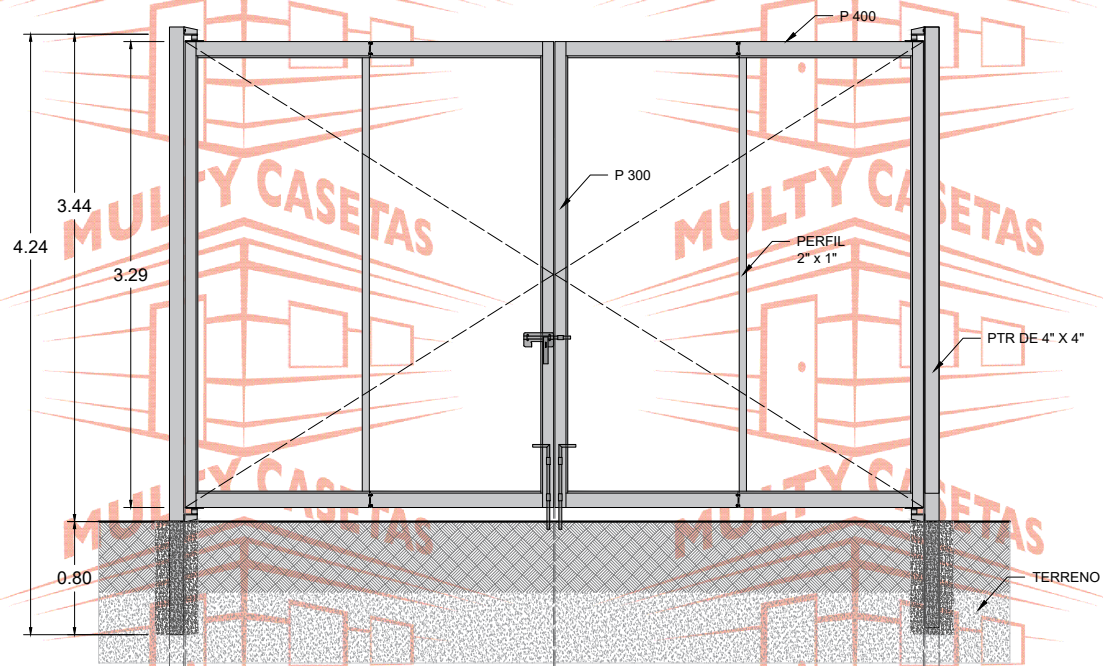

PORTÓN DE 5.24 M. DE ANCHO PARA TAPIAL DE 3.00 M DE ALTO.

ESTRUCTURA

VISTA EN PLANTA

VISTA EXTERIOR

El dibujo es propiedad de Multy Casetas S.A. de C.V. se prohíbe su reproducción total o parcial.

PLANO: **PORTÓN PARA TAPIAL**

MEDIDAS EXTERIORES

ANCHO: 5.24 M. ALTO: 3.29 M.

CLAVE DEL PLANO:

SIGUENOS EN:

-  MultyCasetasLaminas
-  @MultyCasetas
-  @MultyCasetas
-  MultyCasetas

INFORMES

MULTY CASETAS Y LÁMINAS, S.A. DE C.V.

 55 4614 7526  55 58 87 37 17-16