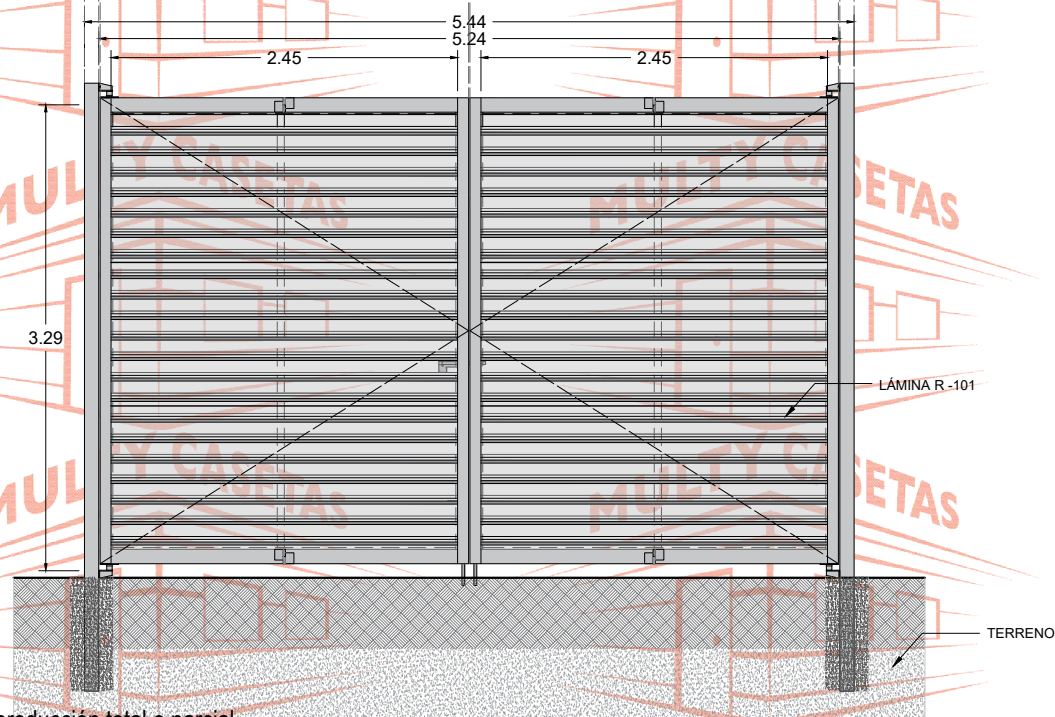

PORTÓN DE 5.24 M. DE ANCHO PARA TAPIAL DE 3.00 M DE ALTO.

ESTRUCTURA

VISTA EN PLANTA

VISTA EXTERIOR

El dibujo es propiedad de Multy Casetas S.A. de C.V. se prohíbe su reproducción total o parcial.

PLANO: **PORTÓN PARA TAPIAL**

MEDIDAS EXTERIORES

ANCHO: 5.24 M. ALTO: 3.29 M.

CLAVE DEL PLANO:

SIGUENOS EN:

-  MultyCasetasLaminas
-  @MultyCasetas
-  @MultyCasetas
-  MultyCasetas

INFORMES

MULTY CASETAS Y LÁMINAS, S.A. DE C.V.

 55 4614 7526  55 58 87 37 17-16