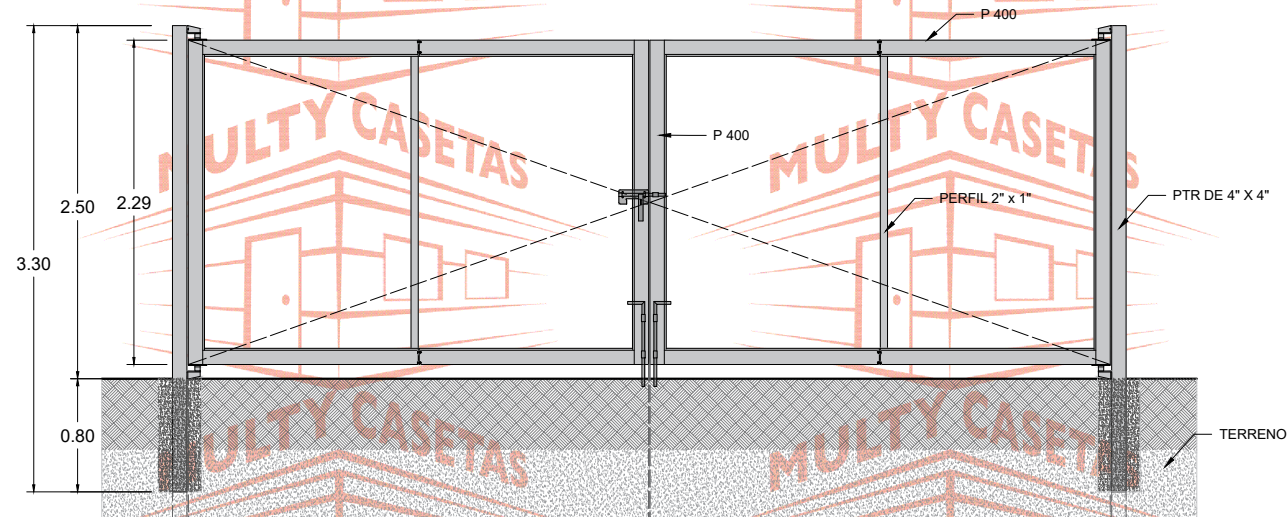

PORTÓN DE 6.54 M. DE ANCHO PARA TAPIAL DE 2.00 M DE ALTO.

ESTRUCTURA

VISTA EN PLANTA

VISTA EXTERIOR

El dibujo es propiedad de Multy Casetas S.A. de C.V. se prohíbe su reproducción total o parcial.

DETALLE: PORTÓN PARA TAPIAL

MEDIDAS EXTERIORES	
ANCHO:	6.54 M.
ALTO:	2.29 M.

CLAVE DEL PLANO:

SIGUENOS EN:

- MultyCasetasLaminas
- @MultyCasetas
- @MultyCasetas
- MultyCasetas

INFORMES

MULTY CASETAS Y LÁMINAS, S.A. DE C.V.

55 4614 7526 55 58 87 37 17-16