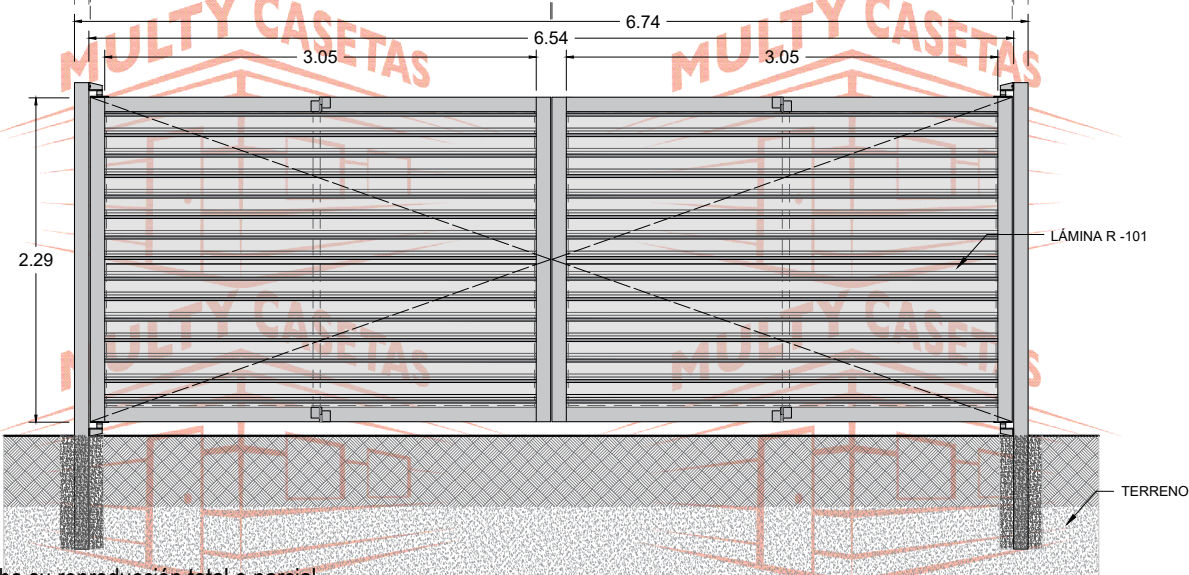

PORTÓN DE 6.54 M. DE ANCHO PARA TAPIAL DE 2.00 M DE ALTO.

ESTRUCTURA

VISTA EN PLANTA

VISTA EXTERIOR

El dibujo es propiedad de Multy Casetas S.A. de C.V. se prohíbe su reproducción total o parcial.

DETALLE: PORTÓN PARA TAPIAL

MEDIDAS EXTERIORES	
ANCHO:	6.54 M.
ALTO:	2.29 M.

CLAVE DEL PLANO:

SIGUENOS EN:

- MultyCasetasLaminas
- @MultyCasetas
- @MultyCasetas
- MultyCasetas

INFORMES

MULTY CASETAS Y LÁMINAS, S.A. DE C.V.

55 4614 7526 55 58 87 37 17-16