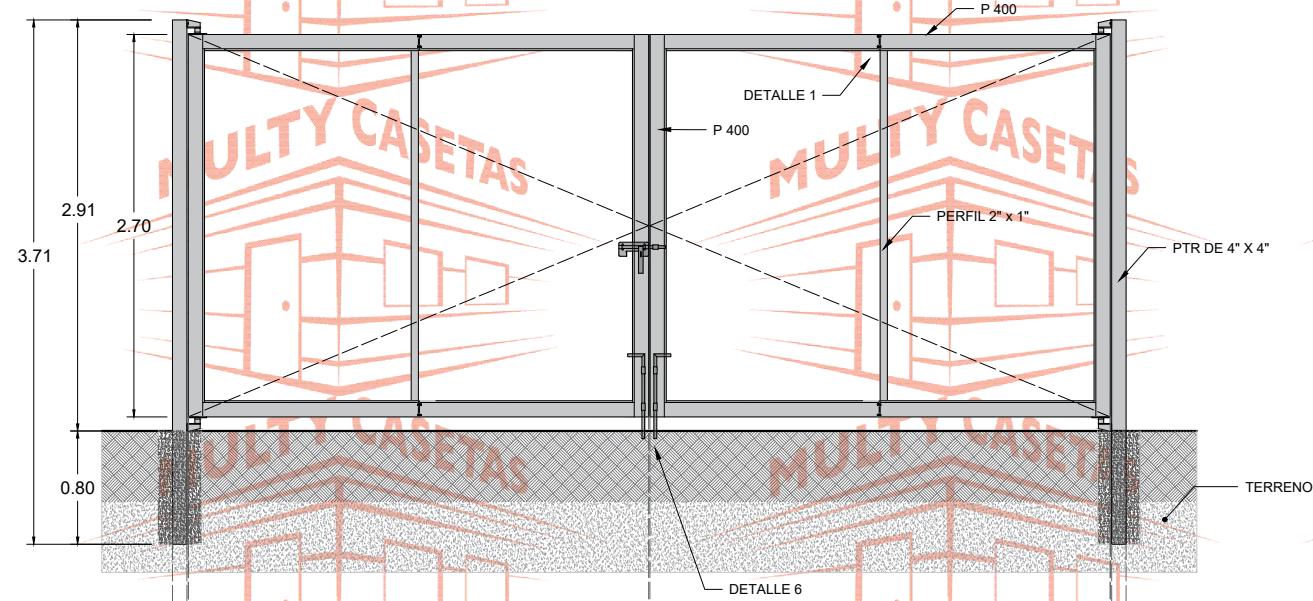

PORTÓN DE 6.54 M. DE ANCHO PARA TAPIAL DE 2.50 M DE ALTO.

ESTRUCTURA

VISTA EN PLANTA

VISTA EXTERIOR

El dibujo es propiedad de Multy Casetas S.A. de C.V. se prohíbe su reproducción total o parcial.

DETALLE: **PORTÓN PARA TAPIAL**

MEDIDAS EXTERIORES

ANCHO: 6.54 M. ALTO: 2.70 M.

CLAVE DEL PLANO:

SIGUENOS EN:

- MultyCasetasLaminas
- @MultyCasetas
- @MultyCasetas
- MultyCasetas

INFORMES

MULTY CASETAS Y LÁMINAS, S.A. DE C.V.

55 4614 7526 55 58 87 37 17-16