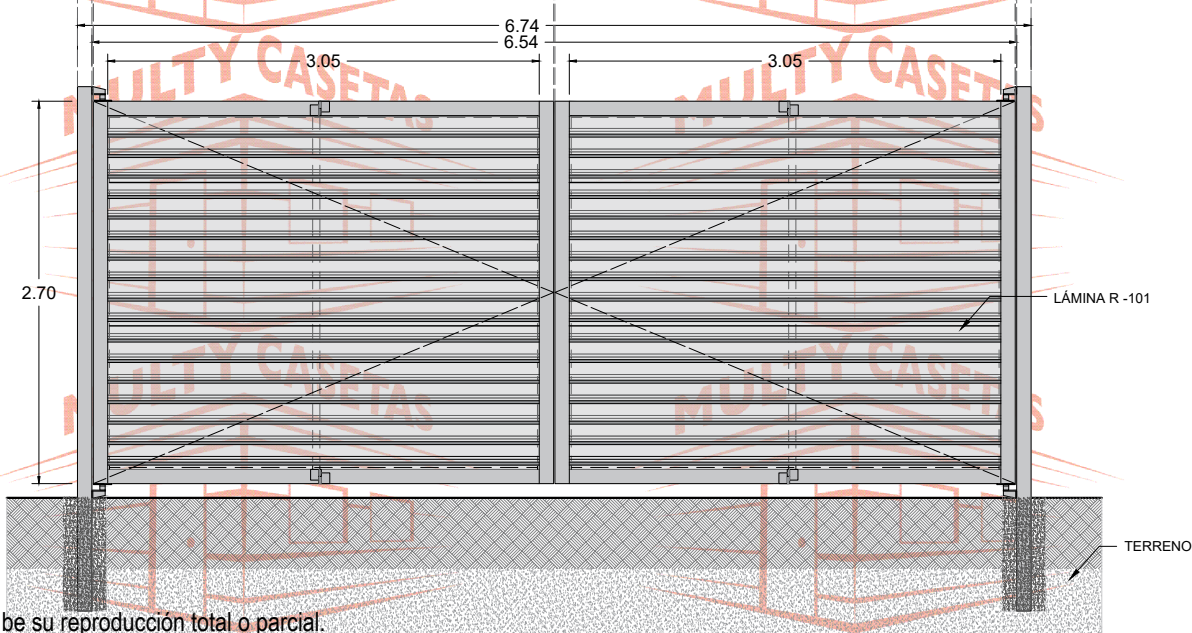

PORTÓN DE 6.54 M. DE ANCHO PARA TAPIAL DE 2.50 M DE ALTO.

ESTRUCTURA

VISTA EN PLANTA

VISTA EXTERIOR

El dibujo es propiedad de Multy Casetas S.A. de C.V. se prohíbe su reproducción total o parcial.

DETALLE: **PORTÓN PARA TAPIAL**

MEDIDAS EXTERIORES

ANCHO: 6.54 M. ALTO: 2.70 M.

CLAVE DEL PLANO:

SIGUENOS EN:

- MultyCasetasLaminas
- @MultyCasetas
- @MultyCasetas
- MultyCasetas

INFORMES

MULTY CASETAS Y LÁMINAS, S.A. DE C.V.

55 4614 7526 55 58 87 37 17-16