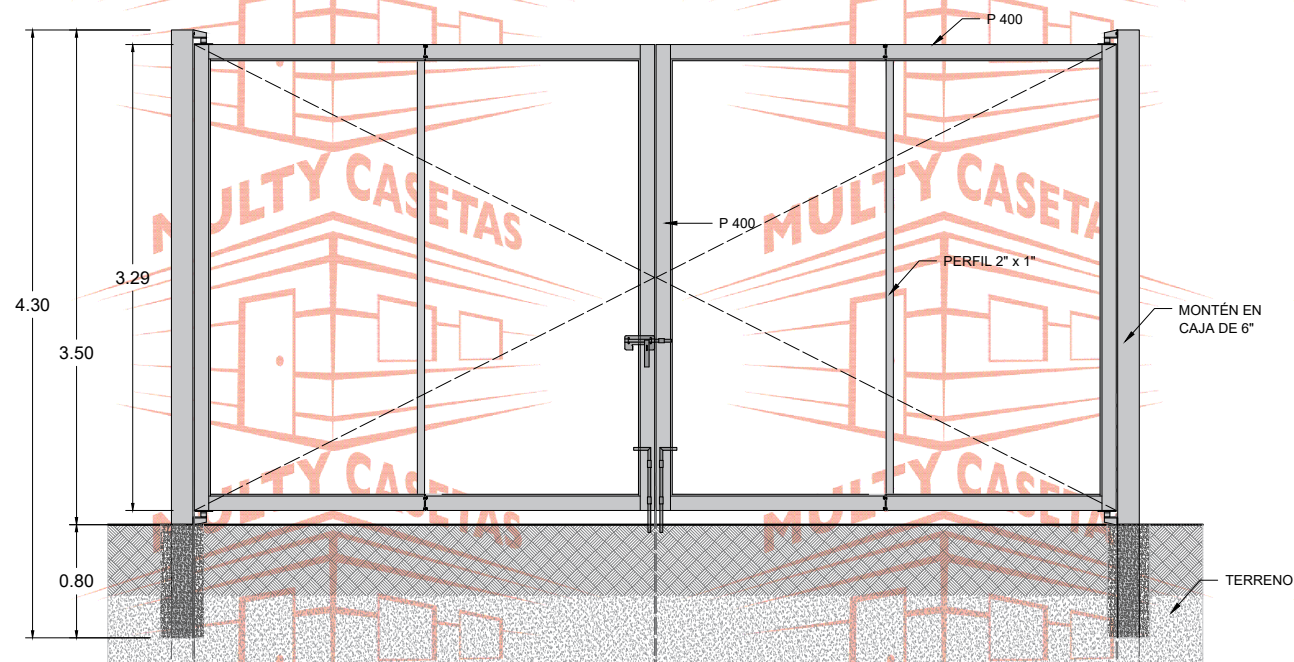

PORTÓN DE 6.54 M. DE ANCHO PARA TAPIAL DE 3.00 M DE ALTO.

ESTRUCTURA

VISTA EN PLANTA

VISTA EXTERIOR

El dibujo es propiedad de Multy Casetas S.A. de C.V. se prohíbe su reproducción total o parcial.

DETALLE: **PORTÓN PARA TAPIAL**

MEDIDAS EXTERIORES

ANCHO: 6.54 M. ALTO: 3.29 M.

CLAVE DEL PLANO:

SIGUENOS EN:

-  MultyCasetasLaminas
-  @MultyCasetas
-  @MultyCasetas
-  MultyCasetas

INFORMES

MULTY CASETAS Y LÁMINAS, S.A. DE C.V.

 55 4614 7526  55 58 87 37 17-16