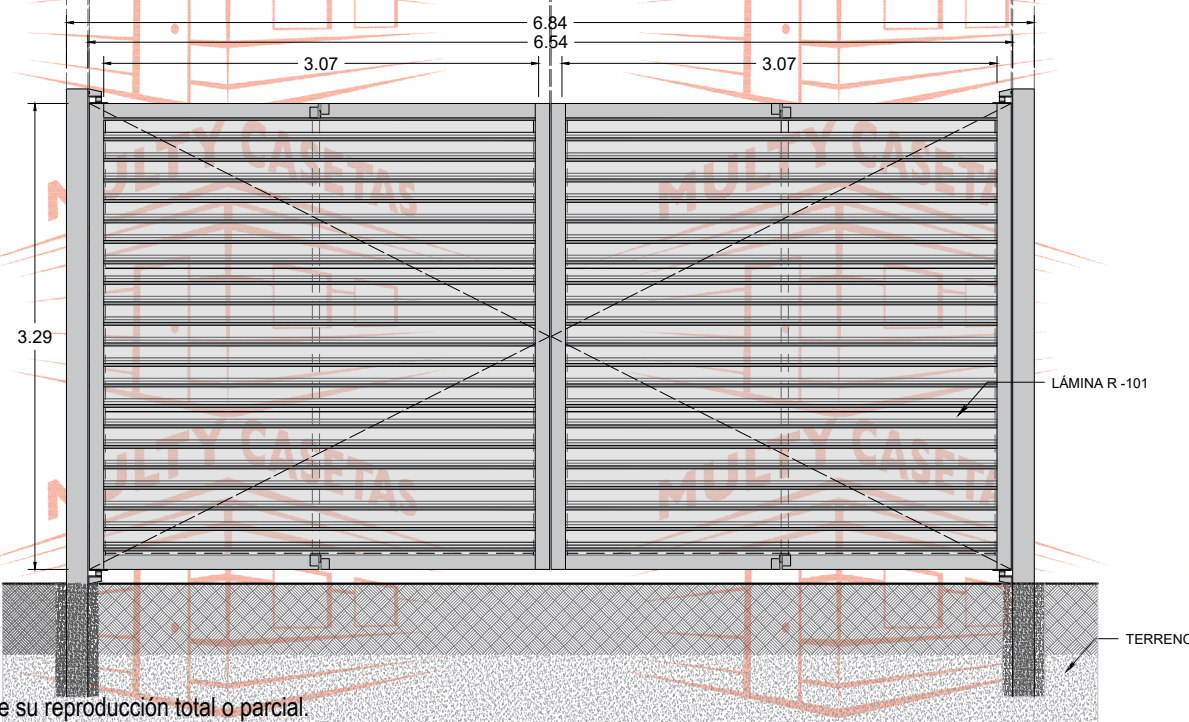

PORTÓN DE 6.54 M. DE ANCHO PARA TAPIAL DE 3.00 M DE ALTO.

ESTRUCTURA

VISTA EN PLANTA

VISTA EXTERIOR

El dibujo es propiedad de Multy Casetas S.A. de C.V. se prohíbe su reproducción total o parcial.

DETALLE: **PORTÓN PARA TAPIAL**

MEDIDAS EXTERIORES

ANCHO: 6.54 M. ALTO: 3.29 M.

CLAVE DEL PLANO:

SIGUENOS EN:

-  MultyCasetasLaminas
-  @MultyCasetas
-  @MultyCasetas
-  MultyCasetas

INFORMES

MULTY CASETAS Y LÁMINAS, S.A. DE C.V.

 55 4614 7526  55 58 87 37 17-16