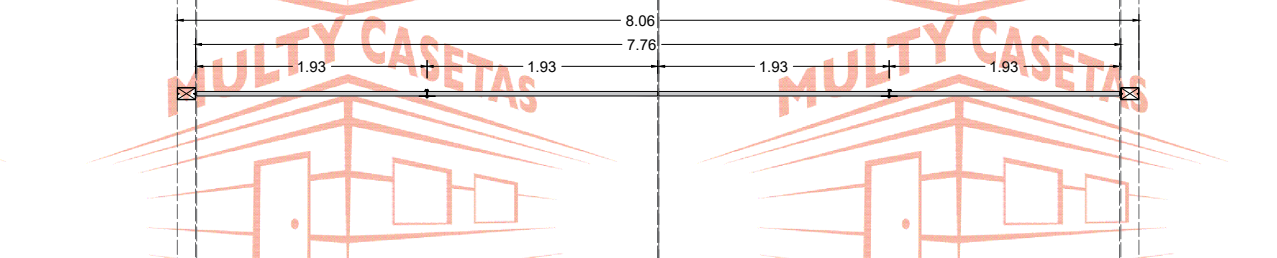

PORTÓN DE 7.76 M. DE ANCHO PARA TAPIAL DE 2.00 M DE ALTO.

ESTRUCTURA

VISTA EN PLANTA

VISTA EXTERIOR

El dibujo es propiedad de Multy Casetas S.A. de C.V. se prohíbe su reproducción total o parcial.

DETALLE: **PORTÓN PARA TAPIAL**

MEDIDAS EXTERIORES

ANCHO: 7.76 M. ALTO: 2.29 M.

CLAVE DEL PLANO:

SIGUENOS EN:

-  MultyCasetasLaminas
-  @MultyCasetas
-  @MultyCasetas
-  MultyCasetas

INFORMES

MULTY CASETAS Y LÁMINAS, S.A. DE C.V.

 55 4614 7526  55 58 87 37 17-16