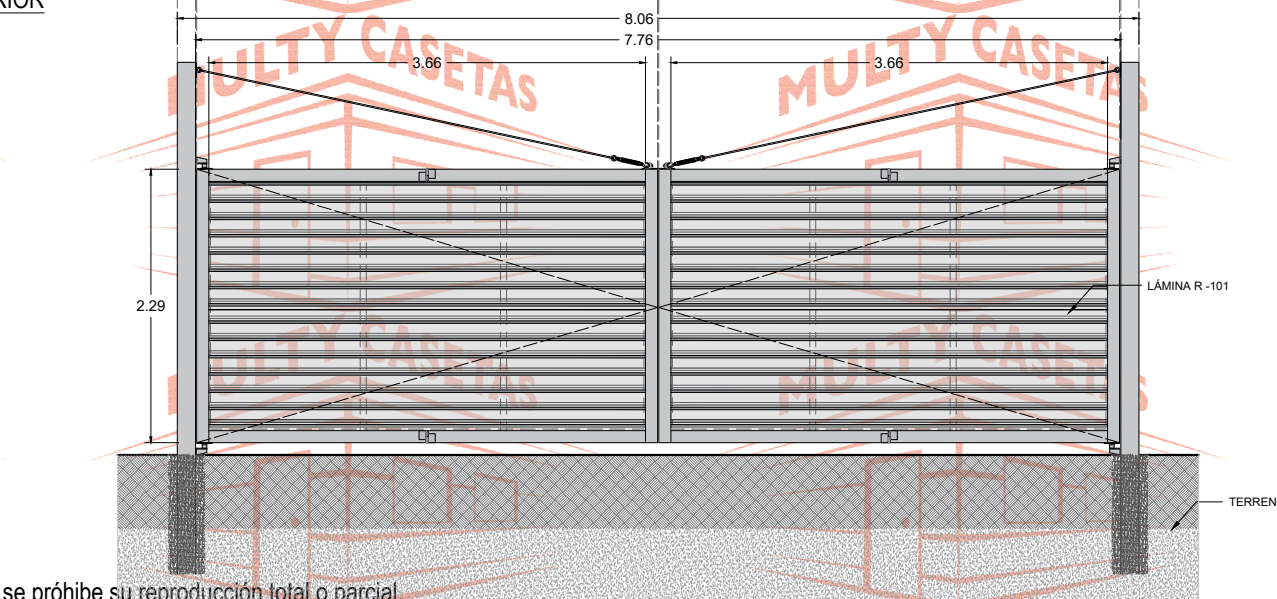

PORTÓN DE 7.76 M. DE ANCHO PARA TAPIAL DE 2.00 M DE ALTO.

ESTRUCTURA

VISTA EN PLANTA

VISTA EXTERIOR

El dibujo es propiedad de Multy Casetas S.A. de C.V. se prohíbe su reproducción total o parcial.

DETALLE: **PORTÓN PARA TAPIAL**

MEDIDAS EXTERIORES

ANCHO: 7.76 M. ALTO: 2.29 M.

CLAVE DEL PLANO:

SIGUENOS EN:

-  MultyCasetasLaminas
-  @MultyCasetas
-  @MultyCasetas
-  MultyCasetas

INFORMES

MULTY CASETAS Y LÁMINAS, S.A. DE C.V.

 55 4614 7526  55 58 87 37 17-16