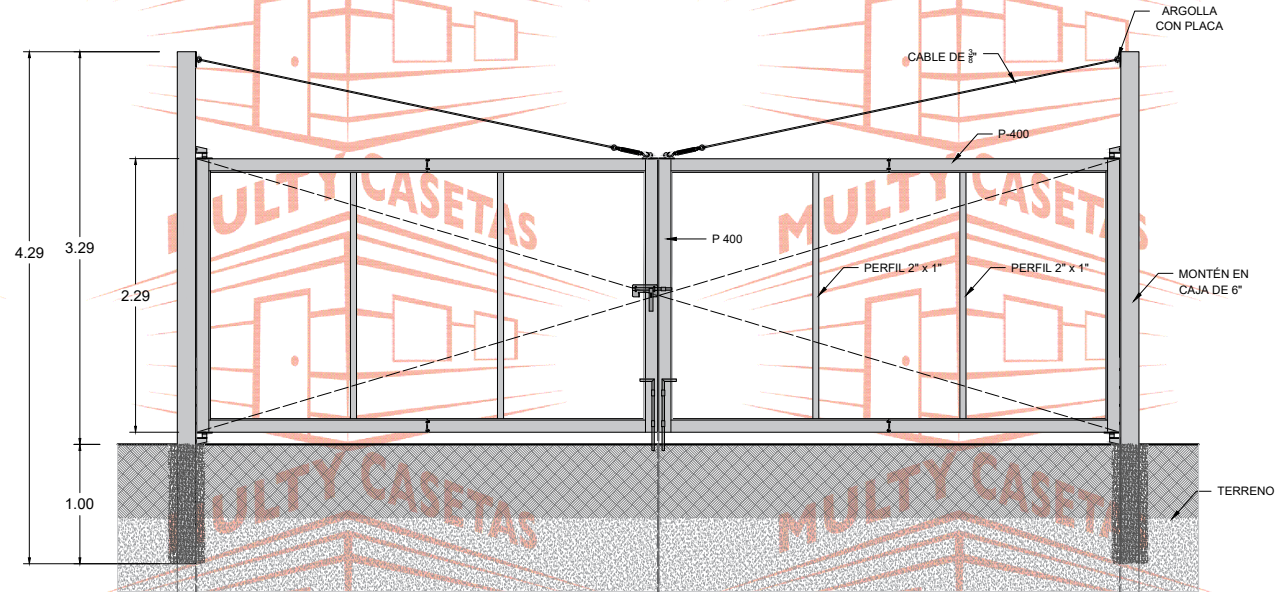

PORTÓN DE 7.76 M. DE ANCHO PARA TAPIAL DE 2.00 M DE ALTO.

ESTRUCTURA

VISTA EN PLANTA

VISTA EXTERIOR

El dibujo es propiedad de Multy Casetas S.A. de C.V. se prohíbe su reproducción total o parcial.

DETALLE: **PORTÓN PARA TAPIAL**

MEDIDAS EXTERIORES

ANCHO: 7.76 M. ALTO: 2.29 M.

CLAVE DEL PLANO:

SIGUENOS EN:

-  MultyCasetasLaminas
-  @MultyCasetas
-  @MultyCasetas
-  MultyCasetas

INFORMES

MULTY CASETAS Y LÁMINAS, S.A. DE C.V.

 55 4614 7526  55 58 87 37 17-16