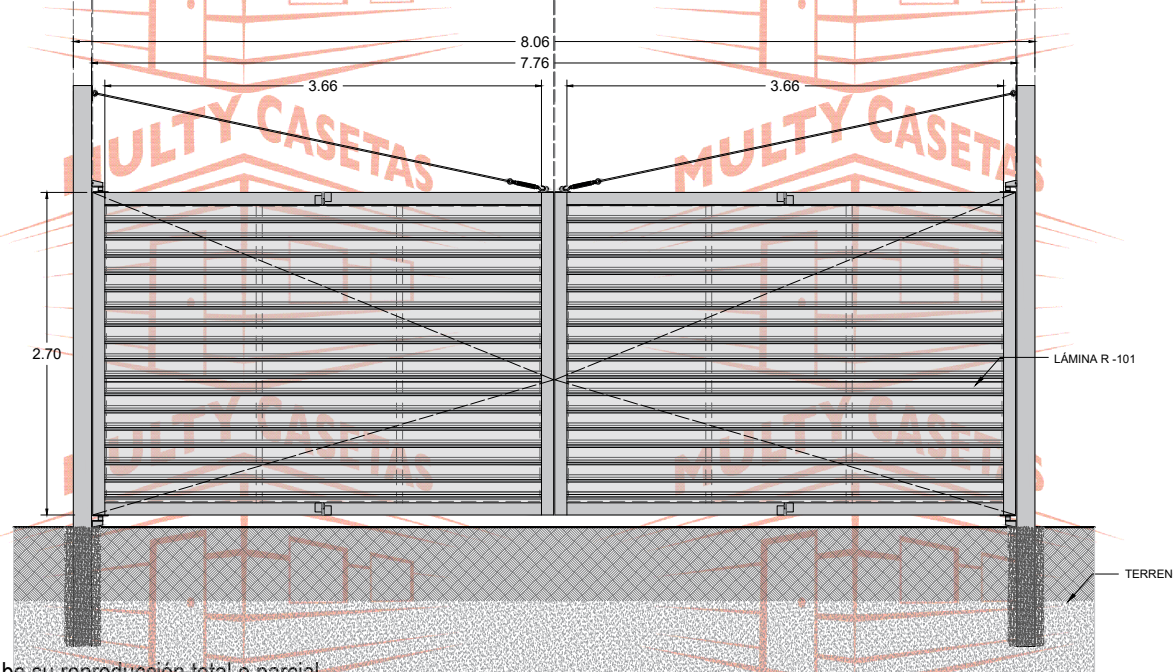

PORTÓN DE 7.76 M. DE ANCHO PARA TAPIAL DE 2.50 M DE ALTO.

ESTRUCTURA

VISTA EN PLANTA

VISTA EXTERIOR

El dibujo es propiedad de Multy Casetas S.A. de C.V. se prohíbe su reproducción total o parcial.

DETALLE: **PORTÓN PARA TAPIAL**

MEDIDAS EXTERIORES

| | | | |
|--------|---------|-------|---------|
| ANCHO: | 7.76 M. | ALTO: | 2.70 M. |
|--------|---------|-------|---------|

CLAVE DEL PLANO:

SIGUENOS EN:

- MultyCasetasLaminas
- @MultyCasetas
- @MultyCasetas
- MultyCasetas