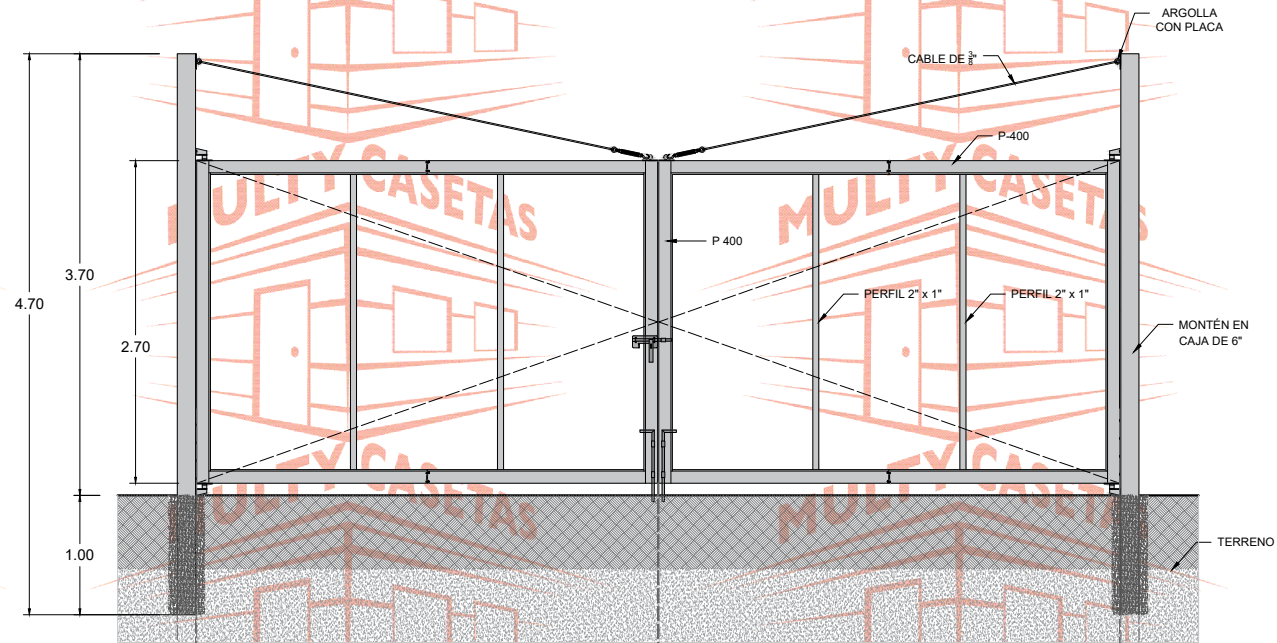

PORTÓN DE 7.76 M. DE ANCHO PARA TAPIAL DE 2.50 M DE ALTO.

ESTRUCTURA

VISTA EN PLANTA

VISTA EXTERIOR

El dibujo es propiedad de Multy Casetas S.A. de C.V. se prohíbe su reproducción total o parcial.

DETALLE: **PORTÓN PARA TAPIAL**

MEDIDAS EXTERIORES

| | | | |
|--------|---------|-------|---------|
| ANCHO: | 7.76 M. | ALTO: | 2.70 M. |
|--------|---------|-------|---------|

CLAVE DEL PLANO:

SIGUENOS EN:

- MultyCasetasLaminas
- @MultyCasetas
- @MultyCasetas
- MultyCasetas