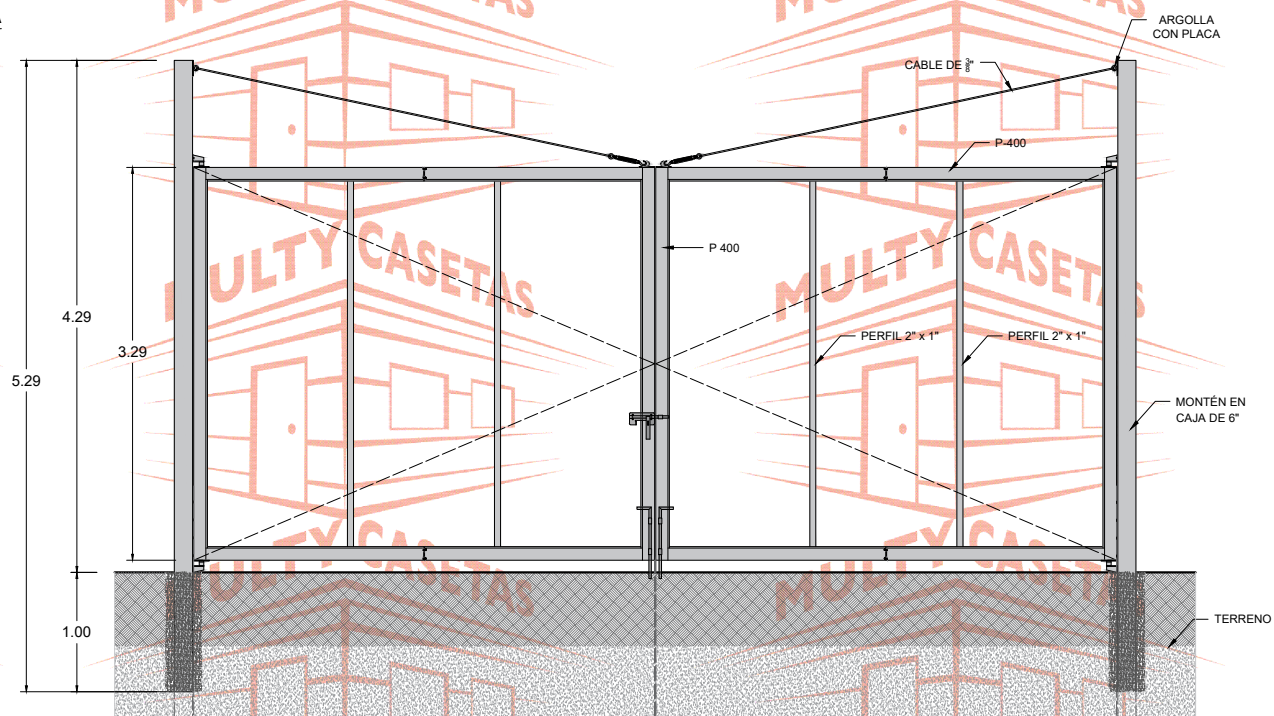

PORTÓN DE 7.76 M. DE ANCHO PARA TAPIAL DE 3.00 M DE ALTO.

ESTRUCTURA

VISTA EN PLANTA

VISTA EXTERIOR

El dibujo es propiedad de Multy Casetas S.A. de C.V. se prohíbe su reproducción total o parcial.

DETALLE: **PORTÓN PARA TAPIAL**

MEDIDAS EXTERIORES

ANCHO: 7.76 M. ALTO: 3.29 M.

CLAVE DEL PLANO:

SIGUENOS EN:

MultyCasetasLaminas

@MultyCasetas

@MultyCasetas

MultyCasetas