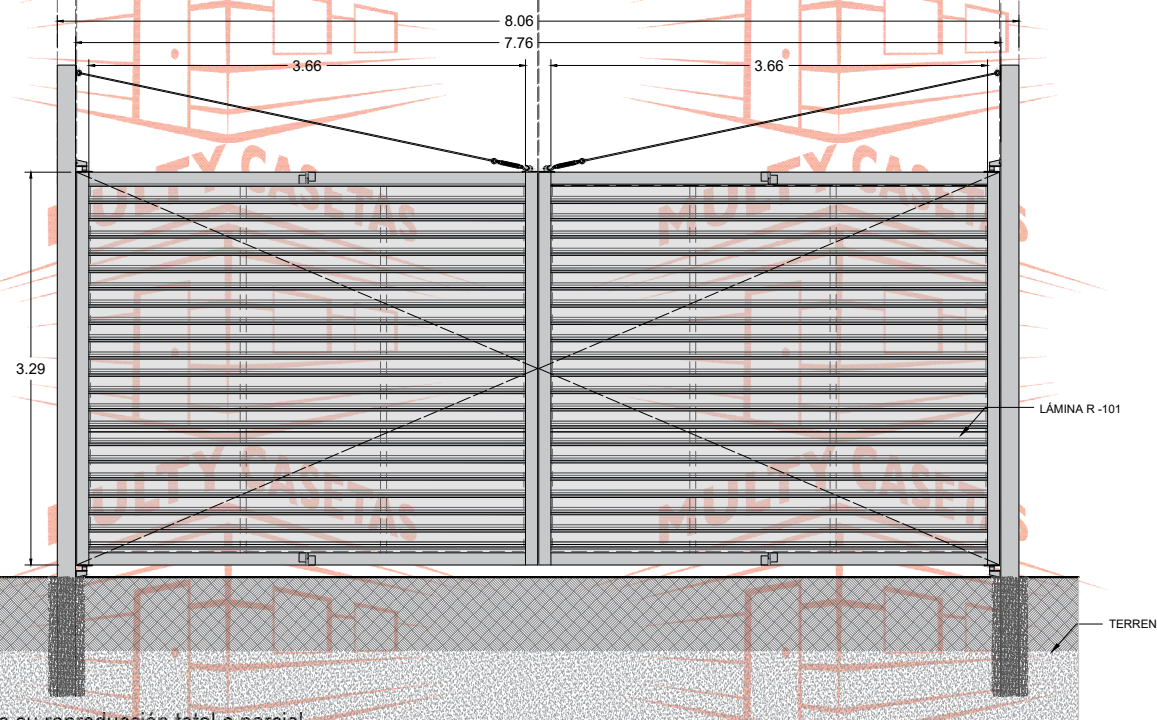

PORTÓN DE 7.76 M. DE ANCHO PARA TAPIAL DE 3.00 M DE ALTO.

ESTRUCTURA

VISTA EN PLANTA

VISTA EXTERIOR

El dibujo es propiedad de Multy Casetas S.A. de C.V. se prohíbe su reproducción total o parcial.

DETALLE: **PORTÓN PARA TAPIAL**

MEDIDAS EXTERIORES

ANCHO: 7.76 M. ALTO: 3.29 M.

CLAVE DEL PLANO:

SIGUENOS EN:

MultyCasetasLaminas

@MultyCasetas

@MultyCasetas

MultyCasetas