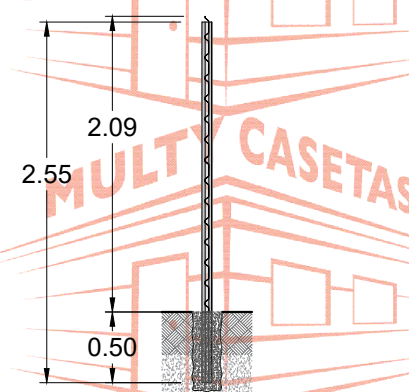

TAPIAL DE 2.45 X 2.09 M. CON LÁMINA R-101 Y POSTES DE LÍNEA DE 3.05 M. AHOGADOS EN CONCRETO

PLANO:
TAPIAL AHOGADO EN CONCRETO

MEDIDAS EXTERIORES

ANCHO: 2.45 M. ALTO: 2.09 M.

VISTA FRONTAL

VISTA LATERAL

CLAVE DEL PLANO: