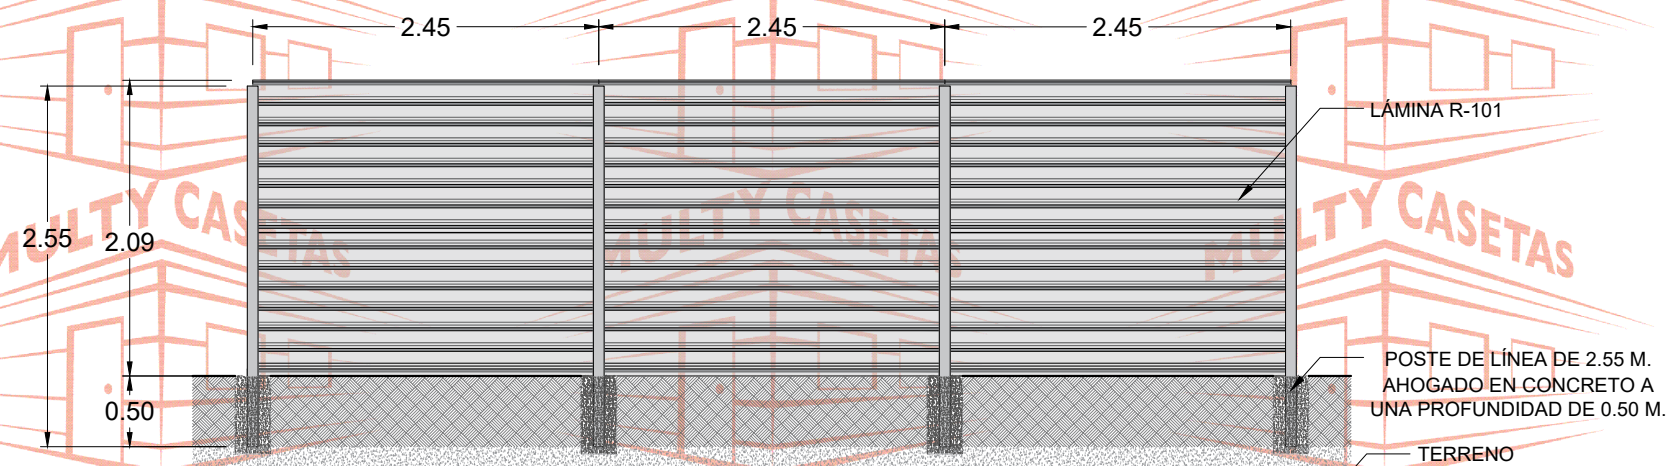

TAPIAL DE 2.45 X 2.09 M. CON LÁMINA R-101 Y POSTES DE LÍNEA DE 3.05 M. AHOGADOS EN CONCRETO

PLANO:
TAPIAL AHOGADO EN CONCRETO

MEDIDAS EXTERIORES

ANCHO: 2.45 M. ALTO: 2.09 M.

VISTA FRONTAL

VISTA LATERAL

CLAVE DEL PLANO: