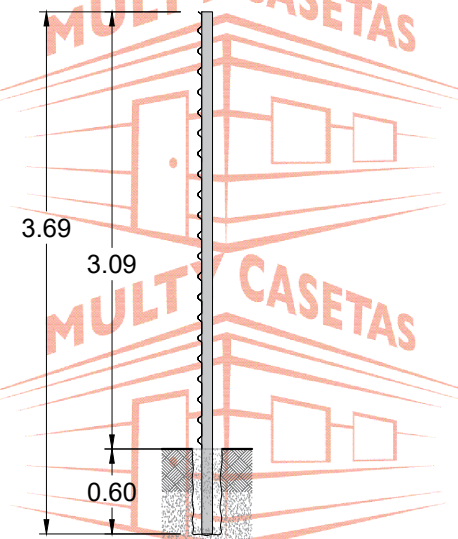

TAPIAL DE 2.45 X 3.09 M. CON LÁMINAS R -101 Y POSTES DE PTR DE 3" X 3" A 3.69 M. AHOGADOS EN CONCRETO

VISTA FRONTAL

VISTA LATERAL

PLANO:
TAPIAL AHOGADO EN CONCRETO

MEDIDAS EXTERIORES		
ANCHO:	2.45 M.	ALTO: 3.09 M.