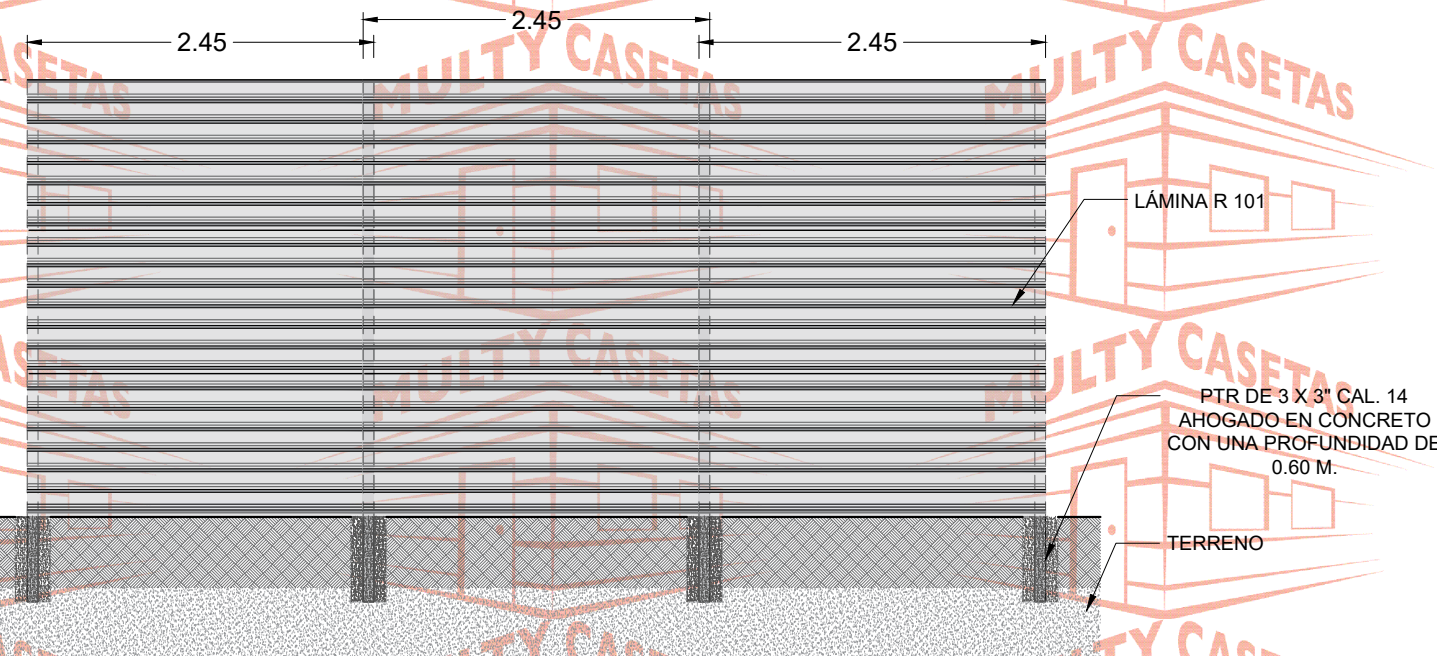

TAPIAL DE 2.45 X 3.09 M. CON LÁMINAS R -101 Y POSTES DE PTR DE 3" X 3" A 3.69 M. AHOGADOS EN CONCRETO

VISTA FRONTAL

VISTA LATERAL

PLANO:
TAPIAL AHOGADO EN CONCRETO

MEDIDAS EXTERIORES		
ANCHO:	2.45 M.	ALTO: 3.09 M.