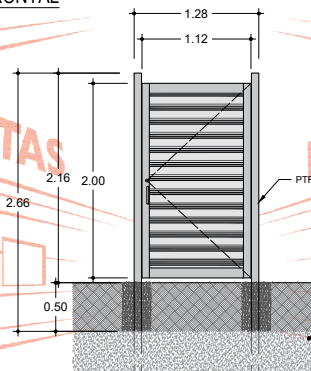

PUERTA ESTANDAR PARA TAPIALES

PUERTA ABATIBLE
DERECHA HACIA AFUERA

PUERTA ABATIBLE
IZQUIERDA HACIA AFUERA

VISTA FRONTAL

VISTA FRONTAL

VISTA EN PLANTA

VISTA EN PLANTA

PUERTA ABATIBLE
DERECHA HACIA ADENTRO

PUERTA ABATIBLE
IZQUIERDA HACIA ADENTRO

VISTA FRONTAL

VISTA FRONTAL

VISTA EN PLANTA

VISTA EN PLANTA

DETALLE: **PUERTA PARA TAPIAL**

MEDIDAS EXTERIORES

ANCHO: 1.28 M. ALTO: 2.16 M.