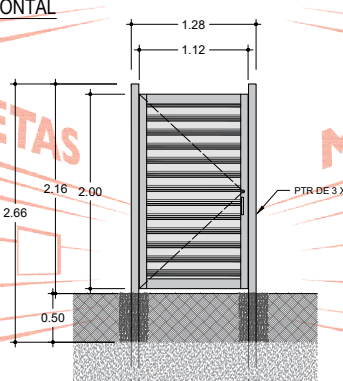

PUERTA ESTANDAR PARA TAPIALES

PUERTA ABATIBLE
DERECHA HACIA AFUERA

PUERTA ABATIBLE
IZQUIERDA HACIA AFUERA

VISTA FRONTAL

VISTA FRONTAL

VISTA EN PLANTA

VISTA EN PLANTA

PUERTA ABATIBLE
DERECHA HACIA ADENTRO

PUERTA ABATIBLE
IZQUIERDA HACIA ADENTRO

VISTA FRONTAL

VISTA FRONTAL

VISTA EN PLANTA

VISTA EN PLANTA

DETALLE: **PUERTA PARA TAPIAL**

MEDIDAS EXTERIORES

ANCHO: 1.28 M. ALTO: 2.16 M.