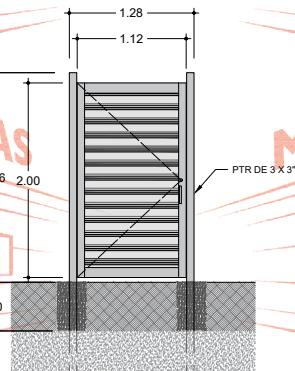

PUERTA ESTANDAR PARA TAPIALES

PUERTA ABATIBLE
DERECHA HACIA AFUERA

PUERTA ABATIBLE
IZQUIERDA HACIA AFUERA

VISTA FRONTAL

VISTA FRONTAL

VISTA EN PLANTA

VISTA EN PLANTA

PUERTA ABATIBLE
DERECHA HACIA ADENTRO

PUERTA ABATIBLE
IZQUIERDA HACIA ADENTRO

VISTA FRONTAL

VISTA FRONTAL

VISTA EN PLANTA

VISTA EN PLANTA

DETALLE: **PUERTA PARA TAPIAL**

MEDIDAS EXTERIORES

ANCHO: 1.28 M. ALTO: 2.16 M.