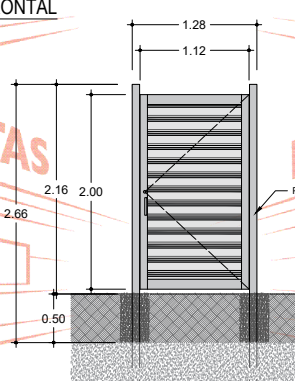

PUERTA ESTANDAR PARA TAPIALES

PUERTA ABATIBLE
DERECHA HACIA AFUERA

PUERTA ABATIBLE
IZQUIERDA HACIA AFUERA

VISTA FRONTAL

VISTA FRONTAL

VISTA EN PLANTA

VISTA EN PLANTA

PUERTA ABATIBLE
DERECHA HACIA ADENTRO

PUERTA ABATIBLE
IZQUIERDA HACIA ADENTRO

VISTA FRONTAL

VISTA FRONTAL

VISTA EN PLANTA

VISTA EN PLANTA

DETALLE: **PUERTA PARA TAPIAL**

MEDIDAS EXTERIORES

ANCHO: 1.28 M. ALTO: 2.16 M.